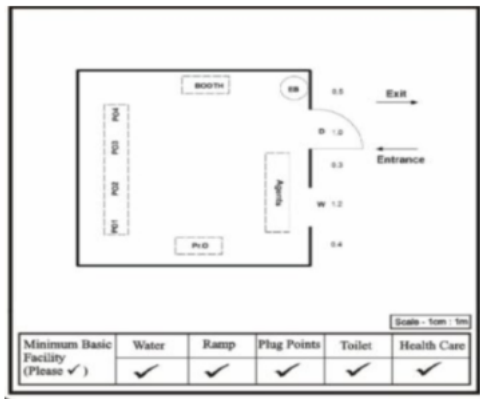

Google Map View

Polling Station Building Front View

Polling Station Front View

Cad View

Key MAP View

1 பெயர் : புருஷோத்தமன் - தந்தையின் பெயர்: ஏகாம்பரம் - வீட்டு எண் : 1 வயது : 62 பாலினம் : ஆண்	NUS1055664 Photo is available	2 பெயர் : சகாயஜோதி - கணவர் பெயர்: மார்ட்டின்சகாயராஜ் - வீட்டு எண் : 1 வயது : 48 பாலினம் : பெண்	NUS0375642 Photo is available	3 பெயர் : ஸ்வேட்டி - கணவர் பெயர்: சிவகுமார் - வீட்டு எண் : 1 வயது : 48 பாலினம் : பெண்	NUS0850404 Photo is available
4 பெயர் : பரீலட்சுமி - கணவர் பெயர்: ராஜேஷ் - வீட்டு எண் : 1 வயது : 41 பாலினம் : பெண்	NUS0881300 Photo is available	5 பெயர் : ரிவிஜா - தந்தையின் பெயர்: ரமேஷ் - வீட்டு எண் : 1 வயது : 39 பாலினம் : பெண்	NUS0850859 Photo is available	6 பெயர் : ஜீவிதா - கணவர் பெயர்: எல்லப்பன் - வீட்டு எண் : 1 வயது : 31 பாலினம் : பெண்	NUS1179365 Photo is available
7 பெயர் : உமா - கணவர் பெயர்: இளங்கோவன் - வீட்டு எண் : 1-1 வயது : 63 பாலினம் : பெண்	KRC7396237 Photo is available	8 பெயர் : பரதநம்பி - தந்தையின் பெயர்: பாஸியம் - வீட்டு எண் : 1-2 வயது : 55 பாலினம் : ஆண்	KRC7395718 Photo is available	9 பெயர் : மனுவேல் - தந்தையின் பெயர்: ஜீவானந்தம் - வீட்டு எண் : 1-2 வயது : 51 பாலினம் : ஆண்	KRC9429994 Photo is available
10 பெயர் : ஆரோக்கியராஜ் - தந்தையின் பெயர்: டோனிராஜ் - வீட்டு எண் : 1-3 வயது : 51 பாலினம் : ஆண்	KRC9430000 Photo is available	11 பெயர் : ஸ்வேட்டி - கணவர் பெயர்: டோனிராஜ் - வீட்டு எண் : 1-4 வயது : 47 பாலினம் : பெண்	KRC9103193 Photo is available	12 பெயர் : அமுதா - கணவர் பெயர்: எல்லப்பன் - வீட்டு எண் : 1-5 வயது : 55 பாலினம் : பெண்	KRC1616077 Photo is available
13 பெயர் : அமலோரப்பாமேரி தாயின் பெயர்: மேரி வீட்டு எண் : 1எ வயது : 27 பாலினம் : பெண்	NUS2550283 Photo is available	14 பெயர் : கருணாமூர்த்தி - தந்தையின் பெயர்: சற்குணம் - வீட்டு எண் : 2 வயது : 68 பாலினம் : ஆண்	KRC1615509 Photo is available	15 பெயர் : லாதா - கணவர் பெயர்: கருணாமூர்த்தி - வீட்டு எண் : 2 வயது : 61 பாலினம் : பெண்	NUS0734921 Photo is available
16 பெயர் : ஞானசேகரன் - தந்தையின் பெயர்: ஜெயபால் - வீட்டு எண் : 2 வயது : 43 பாலினம் : ஆண்	NUS1835750 Photo is available	17 பெயர் : கவிதா - தந்தையின் பெயர்: கருணாமூர்த்தி - வீட்டு எண் : 2 வயது : 37 பாலினம் : பெண்	NUS0734715 Photo is available	18 பெயர் : செல்டன் ராஜ் - தந்தையின் பெயர்: ஜோசப்பத்திராச்சலம் - வீட்டு எண் : 2 வயது : 34 பாலினம் : ஆண்	NUS0734624 Photo is available
19 பெயர் : ராஜசேகர் - தந்தையின் பெயர்: கருணாமூர்த்தி - வீட்டு எண் : 2 வயது : 33 பாலினம் : ஆண்	NUS0735043 Photo is available	20 பெயர் : ஹேமந்த் குமார் தந்தையின் பெயர்: மொக்கராஜ் வீட்டு எண் : 2 வயது : 30 பாலினம் : ஆண்	NUS1986058 Photo is available	21 பெயர் : மொக்கராஜ் - தந்தையின் பெயர்: துரைசாமி - வீட்டு எண் : 2-2 வயது : 59 பாலினம் : ஆண்	KRC9103227 Photo is available
22 பெயர் : விஜியா - கணவர் பெயர்: மொக்கராஜ் - வீட்டு எண் : 2-2 வயது : 49 பாலினம் : பெண்	KRC9103235 Photo is available	23 பெயர் : ஜோசப்பத்திராச்சலம் - தந்தையின் பெயர்: பிலிப்ஸ் - வீட்டு எண் : 2-3 வயது : 64 பாலினம் : ஆண்	KRC7400237 Photo is available	S 24 பெயர் : ஈஸ்வரி - கணவர் பெயர்: சீனிவாசன் - வீட்டு எண் : 2-4 வயது : 46 பாலினம் : பெண்	KRC7394620 Photo is available
25 பெயர் : புனிதவதி - கணவர் பெயர்: நாகராஜன் - வீட்டு எண் : 2-5 வயது : 58 பாலினம் : பெண்	KRC9221698 Photo is available	26 பெயர் : பிரிஸ்கிலால் - தந்தையின் பெயர்: ஜோசப்பத்திராச்சலம் - வீட்டு எண் : 2D வயது : 35 பாலினம் : பெண்	NUS0734707 Photo is available	27 பெயர் : சினிவாசன் - தந்தையின் பெயர்: கிருஷ்ணன் - வீட்டு எண் : 2E வயது : 53 பாலினம் : ஆண்	NUS0085118 Photo is available
28 பெயர் : கோகுலராஜ் - தந்தையின் பெயர்: மகாதேவ் - வீட்டு எண் : 3 வயது : 62 பாலினம் : ஆண்	NUS0375741 Photo is available	29 பெயர் : ரெக்ஸ்சன் - தந்தையின் பெயர்: எட்வின் - வீட்டு எண் : 3 வயது : 60 பாலினம் : ஆண்	KRC9430018 Photo is available	30 பெயர் : கெமிலா - கணவர் பெயர்: டெக்ஸ்டன் - வீட்டு எண் : 3 வயது : 57 பாலினம் : பெண்	KRC1960087 Photo is available