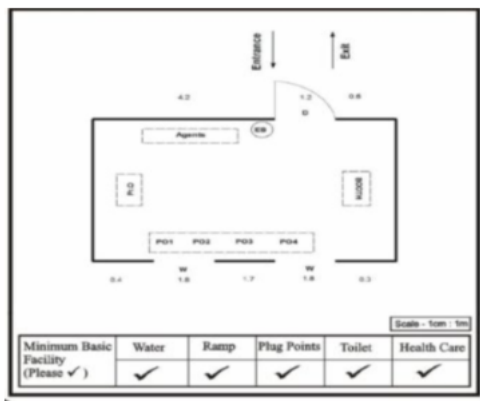

Google Map View

Polling Station Building Front View

Polling Station Front View

Cad View

Key MAP View

1 பெயர் : ஏ வட்சலா கணவர் பெயர்: ஆதிகேசவன் வீட்டு எண் : 1 வயது : 67 பாலினம் : பெண் Photo is available	NUS2654457	2 பெயர் : கமலா - கணவர் பெயர்: குழந்தை சாமித் தேவர் - வீட்டு எண் : 1 வயது : 56 பாலினம் : பெண் Photo is available	NUS1470533	3 பெயர் : சரோஜா - கணவர் பெயர்: சிவகுரு நாதன் - வீட்டு எண் : 1 வயது : 53 பாலினம் : பெண் Photo is available	NUS1383322
4 பெயர் : சுரேஷ் - தந்தையின் பெயர்: ஆதிகேசவன் - வீட்டு எண் : 1 வயது : 43 பாலினம் : ஆண் Photo is available	KRC7471485	# 5 பெயர் : ஹரிகிருஷ்ணன் - தந்தையின் பெயர்: பார்த்திபன் - வீட்டு எண் : 41/ஏ வயது : 35 பாலினம் : ஆண் Photo is available	NUS0854729	6 பெயர் : கௌரி - தந்தையின் பெயர்: சரோஜா - வீட்டு எண் : 1 வயது : 33 பாலினம் : பெண் Photo is available	NUS1383884
7 பெயர் : ஜாப்பர் - தந்தையின் பெயர்: சைதியில் - வீட்டு எண் : 1 வயது : 32 பாலினம் : ஆண் Photo is available	NUS1059104	8 பெயர் : சுரேஷ் - தந்தையின் பெயர்: ரவி - வீட்டு எண் : 1 வயது : 31 பாலினம் : ஆண் Photo is available	NUS1202217	9 பெயர் : புவனேஸ்வரி - தந்தையின் பெயர்: சரோஜா - வீட்டு எண் : 1 வயது : 30 பாலினம் : பெண் Photo is available	NUS1738244
10 பெயர் : கர்ணன் - தந்தையின் பெயர்: தயாளன் - வீட்டு எண் : 1 வயது : 30 பாலினம் : ஆண் Photo is available	NUS1470749	11 பெயர் : ஆண்டாள் - கணவர் பெயர்: கிருஷ்ணன் - வீட்டு எண் : 1/1 வயது : 69 பாலினம் : பெண் Photo is available	NUS0853911	12 பெயர் : பனிமய ஆகாஷ் தாயின் பெயர்: ரஜுலா வீட்டு எண் : 1/20 வயது : 26 பாலினம் : ஆண் Photo is available	NUS2053205
13 பெயர் : தனலட்சுமி கணவர் பெயர்: ரமேஷ் வீட்டு எண் : 1ஏ வயது : 49 பாலினம் : பெண் Photo is available	NUS2102705	14 பெயர் : ர பாலசரஸ்வதி தந்தையின் பெயர்: ர தனலக்ஷ்மி வீட்டு எண் : 1ஏ வயது : 26 பாலினம் : பெண் Photo is available	NUS2130722	15 பெயர் : பிரபாகரன் - தந்தையின் பெயர்: கோவிந்த சாமி - வீட்டு எண் : 1c வயது : 63 பாலினம் : ஆண் Photo is available	NUS1386812
16 பெயர் : சுந்தரமூர்த்தி இதரர் பெயர்: தேவி வீட்டு எண் : 2/81 வயது : 63 பாலினம் : ஆண் Photo is available	NUS2939122	17 பெயர் : தேவி கணவர் பெயர்: சுந்தரமூர்த்தி வீட்டு எண் : 2/81 வயது : 53 பாலினம் : பெண் Photo is available	NUS2932820	18 பெயர் : ரிஜா - கணவர் பெயர்: ரமேஷ் - வீட்டு எண் : 2-81 வயது : 51 பாலினம் : பெண் Photo is available	NUS1738251
19 பெயர் : ஜெயந்தன் சு தந்தையின் பெயர்: சுந்தரமூர்த்தி வீட்டு எண் : 2/81 வயது : 32 பாலினம் : ஆண் Photo is available	NUS2939536	20 பெயர் : மனோஜ் - தந்தையின் பெயர்: ரமேஷ் - வீட்டு எண் : 2-81 வயது : 30 பாலினம் : ஆண் Photo is available	NUS1738269	21 பெயர் : கிஷோர் சு தந்தையின் பெயர்: சுந்தரமூர்த்தி வீட்டு எண் : 2/81 வயது : 29 பாலினம் : ஆண் Photo is available	NUS2932978
22 பெயர் : விஜயசேகர் - தந்தையின் பெயர்: விஜயகுமார் - வீட்டு எண் : 2A வயது : 33 பாலினம் : ஆண் Photo is available	NUS1642800	23 பெயர் : பிரபாகரன் - தந்தையின் பெயர்: கோபால் - வீட்டு எண் : 3 வயது : 61 பாலினம் : ஆண் Photo is available	NUS1059138	24 பெயர் : ராஜேந்திரகுமார் - தந்தையின் பெயர்: குப்பாய் - வீட்டு எண் : 3 வயது : 48 பாலினம் : ஆண் Photo is available	NUS2450401
25 பெயர் : சையத் சமுஸ் - தந்தையின் பெயர்: அய்யக்கான் - வீட்டு எண் : 3 வயது : 37 பாலினம் : ஆண் Photo is available	NUS0854893	26 பெயர் : மணிகண்டன் - தந்தையின் பெயர்: சந்திரசேகர் - வீட்டு எண் : 3 வயது : 32 பாலினம் : ஆண் Photo is available	NUS1386747	27 பெயர் : விஜயலட்சுமி - கணவர் பெயர்: நாகராஜ் வீட்டு எண் : 3 வயது : 32 பாலினம் : பெண் Photo is available	NUS0854836
28 பெயர் : ராஜி - தந்தையின் பெயர்: லட்சுமி - வீட்டு எண் : 3ஏ/9 வயது : 53 பாலினம் : ஆண் Photo is available	NUS0377853	29 பெயர் : கஜலக்ஷ்மி கணவர் பெயர்: ராஜு வீட்டு எண் : 3ஏ/9 வயது : 44 பாலினம் : பெண் Photo is available	NUS2746741	30 பெயர் : சாந்தி - கணவர் பெயர்: சிவாஜி - வீட்டு எண் : 4 வயது : 56 பாலினம் : பெண் Photo is available	NUS0854661