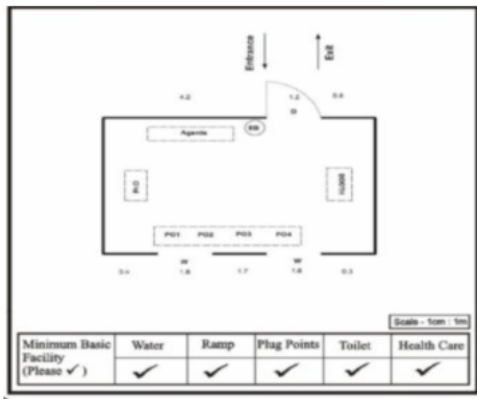

Google Map View

Polling Station Building Front View

Polling Station Front View

Cad View

Key MAP View

1 பெயர் : சம்பூரணம் - கணவர் பெயர்: சுப்பிரமணி - வீட்டு எண் : 1 வயது : 70 பாலினம் : பெண்	NUS0855577 Photo is available	2 பெயர் : பாபு - தந்தையின் பெயர்: சங்கரலிங்கம் - வீட்டு எண் : 1 வயது : 70 பாலினம் : ஆண்	NUS1582238 Photo is available	3 பெயர் : சரவணன் - தந்தையின் பெயர்: சுப்பிரமணி - வீட்டு எண் : 1 வயது : 44 பாலினம் : ஆண்	NUS0856302 Photo is available
4 பெயர் : பாண்டிரங்கன் - தந்தையின் பெயர்: மருதமுத்து - வீட்டு எண் : 2 வயது : 68 பாலினம் : ஆண்	NUS0507269 Photo is available	5 பெயர் : அன்சர் பாஷா - தந்தையின் பெயர்: அயாத் பாஷா - வீட்டு எண் : 2 வயது : 41 பாலினம் : ஆண்	NUS1837731 Photo is available	6 பெயர் : நந்தகுமார் - தந்தையின் பெயர்: பாண்டிரங்கன் - வீட்டு எண் : 2 வயது : 35 பாலினம் : ஆண்	NUS0507277 Photo is available
7 பெயர் : சசிலா - கணவர் பெயர்: பாண்டிரங்கன் - வீட்டு எண் : 2-1 வயது : 68 பாலினம் : பெண்	KRC8752198 Photo is available	8 பெயர் : ஜெயகிருஷ்ணன் - தந்தையின் பெயர்: பாண்டிரங்கன் - வீட்டு எண் : 2-1 வயது : 39 பாலினம் : ஆண்	KRC7450562 Photo is available	9 பெயர் : புஷ்பாவதி - தந்தையின் பெயர்: சந்திரசேகரன் - வீட்டு எண் : 2-14 வயது : 65 பாலினம் : பெண்	NUS1738426 Photo is available
10 பெயர் : சந்திரசேகர் - தந்தையின் பெயர்: கேசவலு - வீட்டு எண் : 2-14 வயது : 62 பாலினம் : ஆண்	NUS1738368 Photo is available	11 பெயர் : சதீஷ் குமார் ல தந்தையின் பெயர்: லட்சுமணன் மு வீட்டு எண் : 2 ஏ வயது : 40 பாலினம் : ஆண்	NUS2659803 Photo is available	12 பெயர் : மகேஸ்வரி லோ கணவர் பெயர்: லோகநாதன் - வீட்டு எண் : 3 வயது : 41 பாலினம் : பெண்	NUS1387414 Photo is available
13 பெயர் : சரோஜா - கணவர் பெயர்: வடிவேலு - வீட்டு எண் : 3-2 வயது : 67 பாலினம் : பெண்	NUS2451714 Photo is available	14 பெயர் : லோகநாதன் - தந்தையின் பெயர்: வடிவேலு - வீட்டு எண் : 3-3 வயது : 46 பாலினம் : ஆண்	KRC7415284 Photo is available	15 பெயர் : உஷா கணவர் பெயர்: ராஜா வீட்டு எண் : 3/11 வயது : 58 பாலினம் : பெண்	NUS2948586 Photo is available
16 பெயர் : கலைவாணி - கணவர் பெயர்: சரவணமூர்த்தி - வீட்டு எண் : 4 வயது : 62 பாலினம் : பெண்	NUS2451730 Photo is available	17 பெயர் : தாயுமானவன் - தந்தையின் பெயர்: சரவணமூர்த்தி - வீட்டு எண் : 4 வயது : 39 பாலினம் : ஆண்	KRC7411382 Photo is available	18 பெயர் : ஃபாத்திமா பானு கணவர் பெயர்: தவத் வீட்டு எண் : 4, வயது : 34 பாலினம் : பெண்	NUS1979541 Photo is available
19 பெயர் : சிவசங்கரி - தந்தையின் பெயர்: சரவணமூர்த்தி - வீட்டு எண் : 4-24A வயது : 35 பாலினம் : பெண்	NUS0333997 Photo is available	20 பெயர் : மதன் சுப்ரமணியன் தந்தையின் பெயர்: சுப்பிரமணி - வீட்டு எண் : 5 வயது : 47 பாலினம் : ஆண்	NUS1060136 Photo is available	21 பெயர் : ஜெய லக்ஷ்மி - தந்தையின் பெயர்: மதன் சுப்ரமணியன் வீட்டு எண் : 5 வயது : 43 பாலினம் : பெண்	NUS1060508 Photo is available
22 பெயர் : மணிவேல் - தந்தையின் பெயர்: குப்பன் - வீட்டு எண் : 5 வயது : 36 பாலினம் : ஆண்	NUS1837723 Photo is available	23 பெயர் : விஜயன் - தந்தையின் பெயர்: சபாபதி - வீட்டு எண் : 5-1 வயது : 57 பாலினம் : ஆண்	NUS1470897 Photo is available	24 பெயர் : ஸ்ரீதர் - தந்தையின் பெயர்: சுப்ரமணி - வீட்டு எண் : 5-1 வயது : 46 பாலினம் : ஆண்	KRC9328816 Photo is available
25 பெயர் : அனிதா - கணவர் பெயர்: ஸ்ரீதர் - வீட்டு எண் : 5-1 வயது : 44 பாலினம் : பெண்	KRC7410251 Photo is available	26 பெயர் : சுனில்குமார் - தந்தையின் பெயர்: சுப்பிரமணியன் - வீட்டு எண் : 5-1 வயது : 40 பாலினம் : ஆண்	NUS1182732 Photo is available	27 பெயர் : சந்தோஷ்குமார் - தந்தையின் பெயர்: கணேசன் - வீட்டு எண் : 5-1 வயது : 36 பாலினம் : ஆண்	NUS0089144 Photo is available
28 பெயர் : தேவா குரு தந்தையின் பெயர்: மதன் வீட்டு எண் : 5/1 வயது : 22 பாலினம் : ஆண்	NUS2704385 Photo is available	29 பெயர் : லோகேஸ்வரன் வி தந்தையின் பெயர்: விஜயன் வீட்டு எண் : 5/1 வயது : 22 பாலினம் : ஆண்	NUS2859288 Photo is available	30 பெயர் : மகேந்திரன் ஸ்ரீ தந்தையின் பெயர்: ஸ்ரீதர் வீட்டு எண் : 5/1 வயது : 21 பாலினம் : ஆண்	NUS2813863 Photo is available