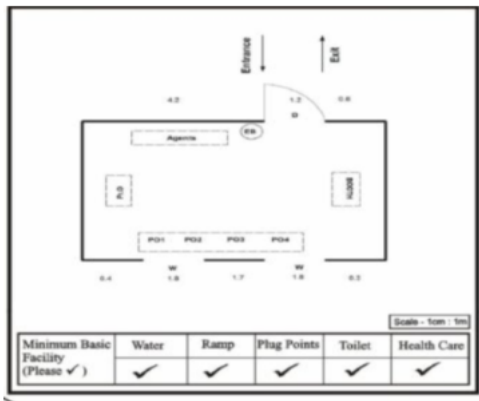

Google Map View

Polling Station Building Front View

Polling Station Front View

Cad View

Key MAP View

1 பெயர் : பாலசுப்பிரமணி - தந்தையின் பெயர்: பெரியசாமி - வீட்டு எண் : 1 வயது : 49 பாலினம் : ஆண் Photo is available	NUS0855973	2 பெயர் : சத்தியபிரியா - கணவர் பெயர்: பாலசுப்பிரமணி - வீட்டு எண் : 1 வயது : 47 பாலினம் : பெண் Photo is available	NUS0856336	3 பெயர் : கவிதா கணவர் பெயர்: காமராஜ் வீட்டு எண் : 2/25 வயது : 39 பாலினம் : பெண் Photo is available	NUS2500908
4 பெயர் : பிரேமலதா - தந்தையின் பெயர்: தெய்வதிகாமணி - வீட்டு எண் : 4-47B வயது : 38 பாலினம் : பெண் Photo is available	NUS1182849	5 பெயர் : ஆம்சவேணி - கணவர் பெயர்: விஜயன் - வீட்டு எண் : 5-1 வயது : 53 பாலினம் : பெண் Photo is available	NUS1471259	6 பெயர் : சதீஷ் - தந்தையின் பெயர்: தெய்வதிகாமணி - வீட்டு எண் : 5-41A வயது : 41 பாலினம் : ஆண் Photo is available	NUS1471218
7 பெயர் : காந்திமதி - கணவர் பெயர்: தெய்வதிகாமணி - வீட்டு எண் : 5-41B வயது : 64 பாலினம் : பெண் Photo is available	NUS1471200	8 பெயர் : பூர்ணிமா - கணவர் பெயர்: தேவதாஸ் ரா வீட்டு எண் : 5-41B வயது : 36 பாலினம் : பெண் Photo is available	NUS1471234	9 பெயர் : விஜயலட்சுமி - கணவர் பெயர்: தெய்வதிகாமணி - வீட்டு எண் : 5-41B வயது : 35 பாலினம் : பெண் Photo is available	NUS1471226
10 பெயர் : கண்ணையா - தந்தையின் பெயர்: கருப்பையா - வீட்டு எண் : 8 வயது : 67 பாலினம் : ஆண் Photo is available	NUS1387182	11 பெயர் : வசந்தா - கணவர் பெயர்: கண்ணையா - வீட்டு எண் : 8 வயது : 63 பாலினம் : பெண் Photo is available	NUS1387190	12 பெயர் : கிருஷ்ணன் - தந்தையின் பெயர்: கண்ணையா - வீட்டு எண் : 8 வயது : 42 பாலினம் : ஆண் Photo is available	NUS1387158
13 பெயர் : ஹேமாவதி லோ கணவர் பெயர்: பழனி - வீட்டு எண் : 10ஈ/1சி,பத்மநாபா காலனி 3வது தெரு வயது : 43 பாலினம் : பெண் Photo is available	NUS0333906	14 பெயர் : மனோஜ்குமார் - தந்தையின் பெயர்: சந்திர பிரகாஷ் - வீட்டு எண் : 12B வயது : 43 பாலினம் : ஆண் Photo is available	KRC7408768	15 பெயர் : மதன்லால் சர்மா - தந்தையின் பெயர்: கோத்ராஜ் சர்மா - வீட்டு எண் : 23 வயது : 61 பாலினம் : ஆண் Photo is available	NUS1582477
16 பெயர் : பெர்னாண்டோ மேரி ஜாக்குலின் - கணவர் பெயர்: எரிக் கைக்கேல் வாய்ஸ் - வீட்டு எண் : 24-1 வயது : 59 பாலினம் : பெண் Photo is available	NUS1182971	17 பெயர் : திரிஷா பெர்னாண்டோ தந்தையின் பெயர்: பெர்னாண்டோ வீட்டு எண் : 24/2 வயது : 24 பாலினம் : பெண் Photo is available	NUS2522860	18 பெயர் : ரூபேஷ் - தந்தையின் பெயர்: லீலாபிரதாபன் - வீட்டு எண் : 26-41 வயது : 38 பாலினம் : ஆண் Photo is available	KRC9552373
19 பெயர் : நாராயணன் தந்தையின் பெயர்: சீனிவாசன் வீட்டு எண் : 33/41 வயது : 64 பாலினம் : ஆண் Photo is available	NUS2718203	20 பெயர் : கீதா கணவர் பெயர்: நாராயணன் வீட்டு எண் : 33/41 வயது : 60 பாலினம் : பெண் Photo is available	NUS2718195	21 பெயர் : திலீப் குமார் தந்தையின் பெயர்: நாராயணன் வீட்டு எண் : 33/41 வயது : 30 பாலினம் : ஆண் Photo is available	NUS2715886
22 பெயர் : சக்கரவர்த்தி தந்தையின் பெயர்: கிருஷ்ணன் கிருஷ்ணன் வீட்டு எண் : 34/14ஏ டி.எச்.ரோடு வயது : 25 பாலினம் : ஆண் Photo is available	NUS2540508	23 பெயர் : செந்தில் குமார் தந்தையின் பெயர்: பொம்மி நாக்கர் வீட்டு எண் : 35ஏ வயது : 39 பாலினம் : ஆண் Photo is available	NUS2009462	24 பெயர் : நிதிஷ் ச தந்தையின் பெயர்: சுடர் ஒளிவு ம் வீட்டு எண் : 36 வயது : 22 பாலினம் : ஆண் Photo is available	NUS2852259
25 பெயர் : குணசீலன் - தந்தையின் பெயர்: ராஜா - வீட்டு எண் : 37 வயது : 30 பாலினம் : ஆண் Photo is available	NUS1387935	26 பெயர் : சோமநாதன் தந்தையின் பெயர்: தியாகராஜன் வீட்டு எண் : 37/15 வயது : 52 பாலினம் : ஆண் Photo is available	NUS2054229	27 பெயர் : தில்ஷாத்தேபேகம் - கணவர் பெயர்: உஸ்மான் கான் - வீட்டு எண் : 37/15 வயது : 34 பாலினம் : பெண் Photo is available	NUS1837822
28 பெயர் : குமார் - தந்தையின் பெயர்: பக்கிரிசாமி - வீட்டு எண் : 40 வயது : 61 பாலினம் : பெண் Photo is available	NUS1875442	29 பெயர் : ராஜேஸ்வரி - கணவர் பெயர்: குமார் - வீட்டு எண் : 40 வயது : 58 பாலினம் : பெண் Photo is available	NUS1875467	30 பெயர் : பாஸ்கர் - தந்தையின் பெயர்: சொக்கலிங்கம் - வீட்டு எண் : 40 வயது : 44 பாலினம் : ஆண் Photo is available	NUS1582485