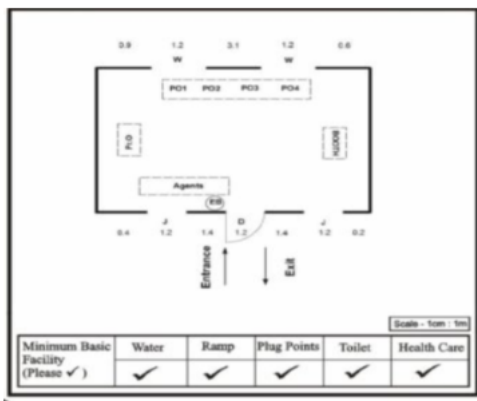

Google Map View

Polling Station Building Front View

Polling Station Front View

Cad View

Key MAP View

1 பெயர் : அமுதா - கணவர் பெயர்: கிருஷ்ணராஜன் - வீட்டு எண் : 1 வயது : 63 பாலினம் : பெண் Photo is available	NUS0688887	2 பெயர் : நசிமா - கணவர் பெயர்: தஸ்தகீர் பாபு - வீட்டு எண் : 1 வயது : 48 பாலினம் : பெண் Photo is available	NUS1061472	3 பெயர் : பாரதி - தந்தையின் பெயர்: வரதன் - வீட்டு எண் : 1 வயது : 47 பாலினம் : பெண் Photo is available	NUS1060797
4 பெயர் : வந்தனா - தந்தையின் பெயர்: சுந்தரம் - வீட்டு எண் : 1 வயது : 37 பாலினம் : பெண் Photo is available	NUS0355883	5 பெயர் : பிரவீன் - கணவர் பெயர்: கிருஷ்ணராஜன் - வீட்டு எண் : 1 வயது : 36 பாலினம் : பெண் Photo is available	NUS0504449	6 பெயர் : ராஜலட்சுமி - தந்தையின் பெயர்: சங்கர் - வீட்டு எண் : 1 வயது : 35 பாலினம் : பெண் Photo is available	NUS0355909
7 பெயர் : மாருதிராவ் - தந்தையின் பெயர்: சுப்பாராவ் - வீட்டு எண் : 2 வயது : 70 பாலினம் : ஆண் Photo is available	NUS1183839	8 பெயர் : மீனாட்சி - கணவர் பெயர்: மாருதிராவ் - வீட்டு எண் : 2 வயது : 67 பாலினம் : பெண் Photo is available	NUS1183854	9 பெயர் : தனலக்ஷ்மி - கணவர் பெயர்: சங்கரன் - வீட்டு எண் : 2 வயது : 55 பாலினம் : பெண் Photo is available	NUS1061464
10 பெயர் : ஜானகிராமன் - தந்தையின் பெயர்: மாருதிராவ் - வீட்டு எண் : 2 வயது : 42 பாலினம் : ஆண் Photo is available	NUS1183813	11 பெயர் : அபிதா - கணவர் பெயர்: ஜானகிராமன் - வீட்டு எண் : 2 வயது : 39 பாலினம் : பெண் Photo is available	NUS1183847	12 பெயர் : திலகவதி - தந்தையின் பெயர்: சங்கரன் - வீட்டு எண் : 2 வயது : 37 பாலினம் : பெண் Photo is available	NUS1061456
13 பெயர் : ஷகிலா - தந்தையின் பெயர்: சங்கரன் - வீட்டு எண் : 2 வயது : 34 பாலினம் : பெண் Photo is available	NUS1060763	14 பெயர் : சிவசங்கரி - கணவர் பெயர்: பாலசுப்பிரமணியன் - வீட்டு எண் : 2 வயது : 33 பாலினம் : பெண் Photo is available	NUS1183540	15 பெயர் : நிவேதா - தந்தையின் பெயர்: சுரேஷ்பாபு - வீட்டு எண் : 2-E வயது : 36 பாலினம் : பெண் Photo is available	NUS1061258
16 பெயர் : ரஷ்வந்த் க மா தந்தையின் பெயர்: கண்ணன் வீட்டு எண் : 2ல்,2என்டி தளம் வயது : 20 பாலினம் : ஆண் Photo is available	NUS2910081	17 பெயர் : சுந்தரி - கணவர் பெயர்: கிருஷ்மூர்த்தி - வீட்டு எண் : 3 வயது : 75 பாலினம் : பெண் Photo is available	NUS1183375	# 18 பெயர் : ஆரோக்கியமேரிசெல்வினா - கணவர் பெயர்: தைனிப்பாண்டியன் - வீட்டு எண் : 3 வயது : 66 பாலினம் : பெண் Photo is available	NUS0355867
# 19 பெயர் : பாலையா த ராஜசேகர் தந்தையின் பெயர்: தனுஷ்கோடி வீட்டு எண் : A-4 வயது : 52 பாலினம் : ஆண் Photo is available	NUS0847384	20 பெயர் : ஆனந்தகுமார் தந்தையின் பெயர்: ஜெகதேவன் - வீட்டு எண் : 3 வயது : 47 பாலினம் : ஆண் Photo is available	NUS0510180	21 பெயர் : சிவசங்கரி தந்தையின் பெயர்: சீனிவாசன் வீட்டு எண் : 3 வயது : 26 பாலினம் : பெண் Photo is available	NUS1979921
22 பெயர் : ஹரினி - தந்தையின் பெயர்: பாலையா டி ராஜசேகர் - வீட்டு எண் : 3 ஜீ பிளாக் ஹாரிஅபார்ட்மே வயது : 27 பாலினம் : பெண் Photo is available	NUS1874288	23 பெயர் : ஆல்பர்ட் பெஞ்சமின் தந்தையின் பெயர்: அனில் குமார் வீட்டு எண் : 5 வயது : 28 பாலினம் : ஆண் Photo is available	NUS2559219	S 24 பெயர் : அர்ச்சுனா - கணவர் பெயர்: ரமேஷ் குமார் - வீட்டு எண் : 5பி/ஸ்டு2 வயது : 38 பாலினம் : பெண் Photo is available	TWT2941508
25 பெயர் : விஜய் - தந்தையின் பெயர்: மகேஷ்சந் - வீட்டு எண் : 5-U வயது : 36 பாலினம் : ஆண் Photo is available	NUS1061431	26 பெயர் : ரம்யா - கணவர் பெயர்: ஜனார்தனன் - வீட்டு எண் : 6 வயது : 39 பாலினம் : பெண் Photo is available	NUS0828335	27 பெயர் : மோனலிசா தந்தையின் பெயர்: சின்னையா வீட்டு எண் : 6 வயது : 26 பாலினம் : பெண் Photo is available	NUS1979939
28 பெயர் : கேத்தரின் திவ்யா - தந்தையின் பெயர்: செல்வராஜ் - வீட்டு எண் : 6W வயது : 35 பாலினம் : பெண் Photo is available	NUS1061233	29 பெயர் : ராமசந்தரன் தந்தையின் பெயர்: படா பிராமய்யா வீட்டு எண் : 7 வயது : 91 பாலினம் : ஆண் Photo is available	NUS2559250	30 பெயர் : சக்தி ராஜ் தந்தையின் பெயர்: செந்தில்வேல் வீட்டு எண் : 7 வயது : 26 பாலினம் : ஆண் Photo is available	NUS1979152