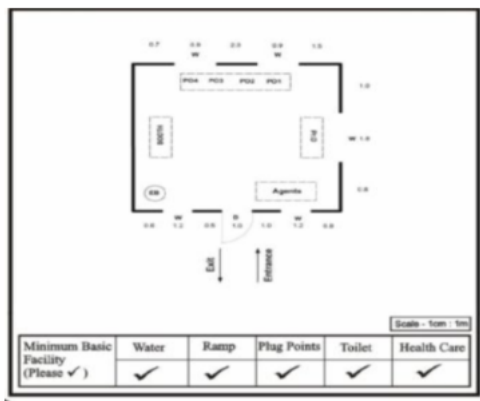

Google Map View

Polling Station Building Front View

Polling Station Front View

Cad View

Key MAP View

<p>1</p> <p>பெயர் : அரிகிருஷ்ணன் தந்தையின் பெயர்: சிவராமன் - வீட்டு எண் : 2-1030 வயது : 34 பாலினம் : ஆண்</p> <p>Photo is available</p>	<p>NUS0736439</p>	<p>2</p> <p>பெயர் : அப்துல் பஷீர் அ தந்தையின் பெயர்: அப்துல் ஜப்பார் வீட்டு எண் : 7/6, வயது : 60 பாலினம் : ஆண்</p> <p>Photo is available</p>	<p>NUS2144509</p>	<p>3</p> <p>பெயர் : பைரோஸ் அ கணவர் பெயர்: அப்துல் பஷீர் வீட்டு எண் : 7/6, வயது : 48 பாலினம் : பெண்</p> <p>Photo is available</p>	<p>NUS2144467</p>
<p>4</p> <p>பெயர் : தபஸ்ஸூம் அ தந்தையின் பெயர்: அப்துல் பஷீர் வீட்டு எண் : 7/6, வயது : 25 பாலினம் : பெண்</p> <p>Photo is available</p>	<p>NUS2147106</p>	<p>5</p> <p>பெயர் : பன்னீர்செல்வம் தந்தையின் பெயர்: ராஜேந்திரன் வீட்டு எண் : 9 வயது : 42 பாலினம் : ஆண்</p> <p>Photo is available</p>	<p>NUS2607117</p>	<p>6</p> <p>பெயர் : லதா - கணவர் பெயர்: பிரபாகர் - வீட்டு எண் : 9/1 வயது : 52 பாலினம் : பெண்</p> <p>Photo is available</p>	<p>KRC9104001</p>
<p>7</p> <p>பெயர் : ஜெயக்குமார் - தந்தையின் பெயர்: பாஸ்கரன் - வீட்டு எண் : 9-5 வயது : 34 பாலினம் : ஆண்</p> <p>Photo is available</p>	<p>NUS1061043</p>	<p>8</p> <p>பெயர் : முத்துலட்சுமி - கணவர் பெயர்: சந்திரசேகர் - வீட்டு எண் : 9-6 வயது : 54 பாலினம் : பெண்</p> <p>Photo is available</p>	<p>KRC9104027</p>	<p>9</p> <p>பெயர் : ஸ்ரீதர் தேவராஜ் தந்தையின் பெயர்: தேவராஜ் வீட்டு எண் : 9/7 ப்ரீஜ அவேநுஏ வயது : 41 பாலினம் : ஆண்</p> <p>Photo is available</p>	<p>NUS3044229</p>
<p>10</p> <p>பெயர் : அகிலாண்டேஷ்வரி ஸ்ரீதர் கணவர் பெயர்: ஸ்ரீதர் தேவராஜ் வீட்டு எண் : 9/7,ப்ரீஜ அவேநுஏ வயது : 35 பாலினம் : பெண்</p> <p>Photo is available</p>	<p>NUS3044211</p>	<p>11</p> <p>பெயர் : அனிதா - கணவர் பெயர்: சரவணன் - வீட்டு எண் : 9-9 வயது : 42 பாலினம் : பெண்</p> <p>Photo is available</p>	<p>NUS1471655</p>	<p>12</p> <p>பெயர் : விஜயா டி கணவர் பெயர்: நாகேஷ்வரால் வீட்டு எண் : 9/12 வயது : 60 பாலினம் : பெண்</p> <p>Photo is available</p>	<p>NUS2134963</p>
<p>13</p> <p>பெயர் : பாலா சூர்யா குமார் லக்கொஜ்ஜு தந்தையின் பெயர்: நரசிம்மா சாரி லக்கொஜ்ஜு வீட்டு எண் : 9/12 வயது : 48 பாலினம் : ஆண்</p> <p>Photo is available</p>	<p>NUS1993435</p>	<p>14</p> <p>பெயர் : மகேஷ்குமார் டி தந்தையின் பெயர்: நாகேஷ்வரால் வீட்டு எண் : 9/12 வயது : 40 பாலினம் : ஆண்</p> <p>Photo is available</p>	<p>NUS2109619</p>	<p>15</p> <p>பெயர் : விவேக் திலீப்குமார் தந்தையின் பெயர்: திலீப் வீட்டு எண் : 9/12 வயது : 28 பாலினம் : ஆண்</p> <p>Photo is available</p>	<p>NUS2476885</p>
<p>16</p> <p>பெயர் : துஃபேல் அஹமத் - தந்தையின் பெயர்: ஆதம்பாஷா - வீட்டு எண் : 10-27 வயது : 32 பாலினம் : ஆண்</p> <p>Photo is available</p>	<p>NUS1183482</p>	<p>17</p> <p>பெயர் : விஜய்ராஜ் சு தந்தையின் பெயர்: சுதாகர் வீட்டு எண் : 10/28 வயது : 19 பாலினம் : ஆண்</p> <p>Photo is available</p>	<p>NUS3027844</p>	<p>18</p> <p>பெயர் : ஆனந்தன் தந்தையின் பெயர்: ரவி நாராயணன் வீட்டு எண் : 12 வயது : 24 பாலினம் : ஆண்</p> <p>Photo is available</p>	<p>NUS2601037</p>
<p>19</p> <p>பெயர் : சாஜிதா பேகம் - தந்தையின் பெயர்: செய்யது அப்துதாஹிர் - வீட்டு எண் : 12-4-1 வயது : 29 பாலினம் : பெண்</p> <p>Photo is available</p>	<p>NUS1822030</p>	<p>20</p> <p>பெயர் : அப்துல் பத்தா இதரர் பெயர்: நஷ்ரா பேகம் வீட்டு எண் : 12/4/1,2ND FLOOR, வயது : 46 பாலினம் : ஆண்</p> <p>Photo is available</p>	<p>WQD0405944</p>	<p>21</p> <p>பெயர் : சீனிவாசன் குமார் தந்தையின் பெயர்: குமார் வீட்டு எண் : 12-பி வயது : 43 பாலினம் : ஆண்</p> <p>Photo is available</p>	<p>NUS2993913</p>
<p>22</p> <p>பெயர் : நிசார் பாஷா - தந்தையின் பெயர்: தமிழ் பாஷா ரசியா வீட்டு எண் : 13 வயது : 45 பாலினம் : ஆண்</p> <p>Photo is available</p>	<p>NUS1643600</p>	<p>23</p> <p>பெயர் : முகமது அலி - தந்தையின் பெயர்: ரைருன் முகமது - வீட்டு எண் : 13-31 வயது : 65 பாலினம் : ஆண்</p> <p>Photo is available</p>	<p>NUS1643592</p>	<p>24</p> <p>பெயர் : ரகமத்துல்லா - தந்தையின் பெயர்: முகம்மது அலி - வீட்டு எண் : 13-31 வயது : 41 பாலினம் : ஆண்</p> <p>Photo is available</p>	<p>NUS1183417</p>
<p>25</p> <p>பெயர் : ஷகீலாபாஜு - கணவர் பெயர்: நிசார் பாஷா - வீட்டு எண் : 13-31 வயது : 39 பாலினம் : பெண்</p> <p>Photo is available</p>	<p>NUS1183425</p>	<p>26</p> <p>பெயர் : ஆயிஷா பேகம் - கணவர் பெயர்: ஜானி - வீட்டு எண் : 25 வயது : 69 பாலினம் : பெண்</p> <p>Photo is available</p>	<p>NUS1838275</p>	<p>27</p> <p>பெயர் : ஜைனப் பாத்திமா ர தந்தையின் பெயர்: ரஹ்மான் பாஷ வீட்டு எண் : 26/1 வயது : 24 பாலினம் : பெண்</p> <p>Photo is available</p>	<p>NUS2577963</p>
<p>28</p> <p>பெயர் : முஹமது சித்திக் - தந்தையின் பெயர்: ரஹ்மான் பாஷா - வீட்டு எண் : 26-1-47 வயது : 28 பாலினம் : ஆண்</p> <p>Photo is available</p>	<p>NUS1870625</p>	<p>29</p> <p>பெயர் : முஹம்மத் யாஹூலிஃப தந்தையின் பெயர்: தஸ்தகிர் பாபு வீட்டு எண் : 027 வயது : 30 பாலினம் : ஆண்</p> <p>Photo is available</p>	<p>NUS2072437</p>	<p>S 30</p> <p>பெயர் : ரவி தந்தையின் பெயர்: செல்வராஜ் வீட்டு எண் : 31 வயது : 61 பாலினம் : ஆண்</p> <p>Photo is available</p>	<p>NUS2617454</p>