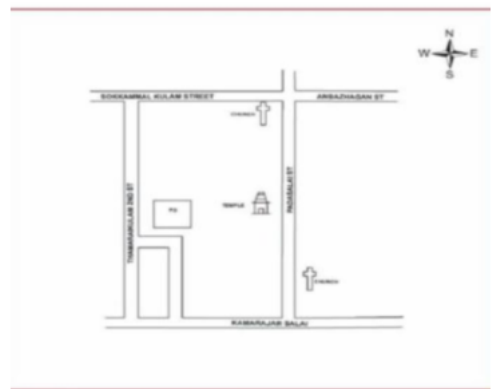

3. வாக்குச் சாவடியின் விவரங்கள்

வாக்குச் சாவடியின் எண் மற்றும் பெயர் : 32 - அரசினர் மேல்நிலை பள்ளி வடக்கு பக்கம் கடைசி அறை, பாடசாலை தெரு மணலி - 600 068 வாக்குச் சாவடியின் முகவரி : அரசினர் மேல்நிலை பள்ளி வடக்கு பக்கம் கடைசி அறை, பாடசாலை தெரு மணலி - 600 068	வாக்குச் சாவடியின் வகைப்பாடு (ஆண்/பெண்/பொது)	பொது
	துணை வாக்குச் சாவடிகளின் எண்ணிக்கை :	0

Polling Station Front View

Cad View

Key MAP View

சட்டமன்றத் தொகுதியின் எண் மற்றும் பெயர் : 10-திருவொற்றியூர்
பிரிவு எண் மற்றும் பெயர் 1-சென்னை மாநகராட்சி மணலி, ஜே ஜே நகர் எம் ஜி ஆர் நகர் விரிவு வார்டு 20