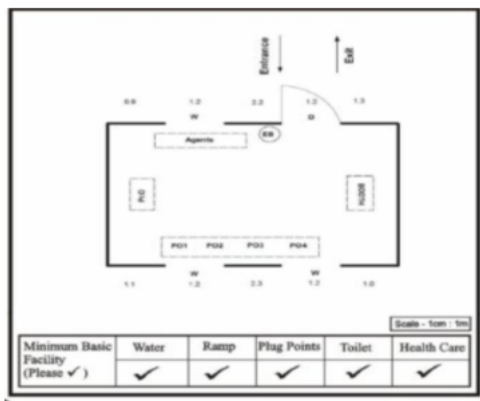

Google Map View

Polling Station Building Front View

Polling Station Front View

Cad View

Key MAP View

1 பெயர் : மீனாட்சி - கணவர் பெயர்: வீரையன் - வீட்டு எண் : 1 வயது : 74 பாலினம் : பெண் Photo is available NUS0736777	2 பெயர் : வேலாயுதம் - தந்தையின் பெயர்: ராஜீ - வீட்டு எண் : 1 வயது : 57 பாலினம் : ஆண் Photo is available NUS1202365	3 பெயர் : ஜேசுராஜா - தந்தையின் பெயர்: வியாகப்பன் - வீட்டு எண் : 1 வயது : 55 பாலினம் : ஆண் Photo is available NUS1062496
4 பெயர் : வெங்கடேஷ் - தந்தையின் பெயர்: வெங்கடேஷ் - வீட்டு எண் : 1 வயது : 54 பாலினம் : ஆண் Photo is available NUS1062470	5 பெயர் : செல்வி - கணவர் பெயர்: வேலாயுதம் - வீட்டு எண் : 1 வயது : 51 பாலினம் : பெண் Photo is available NUS1202357	6 பெயர் : குமார் - தந்தையின் பெயர்: நாகராஜ் - வீட்டு எண் : 1 வயது : 36 பாலினம் : ஆண் Photo is available NUS0858316
7 பெயர் : வெங்கட் - தந்தையின் பெயர்: மகேந்திரன் - வீட்டு எண் : 1 வயது : 34 பாலினம் : ஆண் Photo is available NUS0502120	8 பெயர் : அனிதா - தந்தையின் பெயர்: கலாமணி - வீட்டு எண் : 1 வயது : 33 பாலினம் : பெண் Photo is available NUS1062371	9 பெயர் : பூபுலாமெர்லின் - தந்தையின் பெயர்: எபிநேசர் - வீட்டு எண் : 1 வயது : 33 பாலினம் : பெண் Photo is available NUS1077783
10 பெயர் : வித்தின் - தந்தையின் பெயர்: புருஷோத்தமன் - வீட்டு எண் : 1 வயது : 33 பாலினம் : ஆண் Photo is available NUS1185420	11 பெயர் : ஆதிசேகர் - தந்தையின் பெயர்: நடராஜன் - வீட்டு எண் : 1 வயது : 32 பாலினம் : ஆண் Photo is available NUS1062306	12 பெயர் : கண்ணப்பன் - தந்தையின் பெயர்: சபிராஜன் - வீட்டு எண் : 1-1 வயது : 70 பாலினம் : ஆண் Photo is available NUS2457240
13 பெயர் : ரேணுகா - கணவர் பெயர்: கண்ணப்பன் - வீட்டு எண் : 1-1 வயது : 62 பாலினம் : பெண் Photo is available NUS2457257	14 பெயர் : அஜீத்குமார் - தந்தையின் பெயர்: அப்பாண்டராஜ் - வீட்டு எண் : 1-4 வயது : 47 பாலினம் : ஆண் Photo is available KRC2197713	15 பெயர் : இந்திரா - கணவர் பெயர்: சங்கரலிங்கம் - வீட்டு எண் : 1-8 வயது : 76 பாலினம் : பெண் Photo is available NUS2457265
16 பெயர் : சந்திரகுமார் - கணவர் பெயர்: சங்கரலிங்கம் - வீட்டு எண் : 1-8 வயது : 46 பாலினம் : பெண் Photo is available KRC7428303	17 பெயர் : போனி பிளேர் ஜே தந்தையின் பெயர்: ஜேசுராஜா வீட்டு எண் : 1/10 வயது : 23 பாலினம் : ஆண் Photo is available NUS3037330	# 18 பெயர் : லோகேஷ் ஆ தந்தையின் பெயர்: ஆனந்தன் - வீட்டு எண் : 1-19B வயது : 32 பாலினம் : ஆண் Photo is available NUS1185388
19 பெயர் : ப்ரியா - கணவர் பெயர்: துரைராஜ் - வீட்டு எண் : 1-29A வயது : 39 பாலினம் : பெண் Photo is available NUS1644228	20 பெயர் : மனோஜ் சந்திராஜ் - தந்தையின் பெயர்: ஜெர்மன் - வீட்டு எண் : 1-30h வயது : 50 பாலினம் : ஆண் Photo is available NUS1063049	21 பெயர் : அடைகல மேரி - தந்தையின் பெயர்: ஜோசப் - வீட்டு எண் : 1-30H வயது : 43 பாலினம் : பெண் Photo is available NUS1062660
22 பெயர் : சிவகுமார் - தந்தையின் பெயர்: உமைசிவன் - வீட்டு எண் : 1A-5 வயது : 58 பாலினம் : ஆண் Photo is available NUS1062298	23 பெயர் : நீலாவதி கணவர் பெயர்: சிவகுமார் வீட்டு எண் : 1A-5 வயது : 53 பாலினம் : பெண் Photo is available NUS1062272	24 பெயர் : கார்த்திகா - தந்தையின் பெயர்: சிவகுமார் - வீட்டு எண் : 1A-5 வயது : 34 பாலினம் : பெண் Photo is available NUS1062280
S 25 பெயர் : ராஜேஸ்வரி தந்தையின் பெயர்: ரெத்தினகுமார் - வீட்டு எண் : 1A-5 வயது : 32 பாலினம் : பெண் Photo is available NUS1184704	26 பெயர் : அந்தோணி / தந்தையின் பெயர்: அருள்சாமி / வீட்டு எண் : 2 வயது : 71 பாலினம் : ஆண் Photo is available NUS0318394	27 பெயர் : வசந்தா / கணவர் பெயர்: ராஸ் / வீட்டு எண் : 2 வயது : 70 பாலினம் : பெண் Photo is available NUS0318683
28 பெயர் : ஆர்வமுதன் - தந்தையின் பெயர்: பொன்னுசாமி - வீட்டு எண் : 2 வயது : 60 பாலினம் : ஆண் Photo is available NUS1389550	# 29 பெயர் : க ஜானகிபுரீ கணவர் பெயர்: கந்தன் - வீட்டு எண் : 634/746 வயது : 48 பாலினம் : பெண் Photo is available NUS1472661	30 பெயர் : சூபன் - தந்தையின் பெயர்: அரிலாரன்ஸ் - வீட்டு எண் : 2 வயது : 47 பாலினம் : ஆண் Photo is available NUS1389428