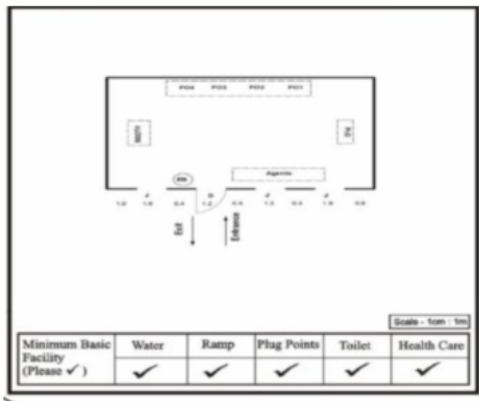

Google Map View

Polling Station Building Front View

Polling Station Front View

Cad View

Key MAP View

1 பெயர் : ஐவஹர் தந்தையின் பெயர்: முகமது மோய்தீன் - வீட்டு எண் : 1 வயது : 60 பாலினம் : பெண்	NUS1390483 Photo is available	2 பெயர் : வசந்தி - கணவர் பெயர்: பன்னீர் செல்வம் - வீட்டு எண் : 1 வயது : 53 பாலினம் : பெண்	NUS1063445 Photo is available	3 பெயர் : பன்னீர் செல்வம் - தந்தையின் பெயர்: செல்ல சாமி - வீட்டு எண் : 1 வயது : 53 பாலினம் : ஆண்	NUS1063452 Photo is available
4 பெயர் : ராஜேஷ்குமார் - தந்தையின் பெயர்: முருகேசன் - வீட்டு எண் : 1-2 வயது : 42 பாலினம் : ஆண்	KRC1708635 Photo is available	5 பெயர் : சசிரேகா - தந்தையின் பெயர்: முருகேசன் - வீட்டு எண் : 1-2 வயது : 39 பாலினம் : பெண்	KRC7425887 Photo is available	6 பெயர் : எழிலரசன் தந்தையின் பெயர்: டில்லி வீட்டு எண் : 01/5 வயது : 23 பாலினம் : ஆண்	NUS2626927 Photo is available
7 பெயர் : தேன்மொழி கணவர் பெயர்: பிரசாந்த் வீட்டு எண் : 3/5பி வயது : 27 பாலினம் : பெண்	NUS2880722 Photo is available	8 பெயர் : நந்தினி இதரர் பெயர்: தினேஷ் வீட்டு எண் : 3/5ஜீ ஷேஷசஅலா க்ராமநீ வயது : 30 பாலினம் : பெண்	NUS2705887 Photo is available	9 பெயர் : மா ராகுல் தந்தையின் பெயர்: மாரி வீட்டு எண் : 3/9சி2, புதிய எண்.65 வயது : 21 பாலினம் : ஆண்	NUS2873446 Photo is available
10 பெயர் : சொர்ணசெல்வி - தந்தையின் பெயர்: கோபாலன் - வீட்டு எண் : 04 வயது : 41 பாலினம் : பெண்	NUS1744135 Photo is available	11 பெயர் : சுப்ரமணி - தந்தையின் பெயர்: சம்பசிவம் - வீட்டு எண் : 4-4 வயது : 51 பாலினம் : ஆண்	KRC3664562 Photo is available	12 பெயர் : கணேசன் - தந்தையின் பெயர்: சம்பசிவம் - வீட்டு எண் : 4-6 வயது : 56 பாலினம் : ஆண்	NUS2460251 Photo is available
13 பெயர் : உஷா - கணவர் பெயர்: கணேசன் - வீட்டு எண் : 4-6 வயது : 51 பாலினம் : பெண்	KRC2184448 Photo is available	14 பெயர் : கலைச்செல்வி - கணவர் பெயர்: மோகன் - வீட்டு எண் : 6-1 வயது : 73 பாலினம் : பெண்	NUS2460269 Photo is available	15 பெயர் : மதன் - தந்தையின் பெயர்: மோகன் - வீட்டு எண் : 6-1 வயது : 46 பாலினம் : ஆண்	KRC3662574 Photo is available
16 பெயர் : விஜயகுமார் - தந்தையின் பெயர்: மோகன் - வீட்டு எண் : 6-2 வயது : 48 பாலினம் : ஆண்	KRC3662590 Photo is available	17 பெயர் : மதுமதி - கணவர் பெயர்: விஜயகுமார் - வீட்டு எண் : 6-2 வயது : 43 பாலினம் : பெண்	KRC7422181 Photo is available	18 பெயர் : சரளா - கணவர் பெயர்: ஹரிஹரன் - வீட்டு எண் : 6-3 வயது : 53 பாலினம் : பெண்	KRC1621945 Photo is available
19 பெயர் : பீ. சேஷாத்ரி தந்தையின் பெயர்: பார்த்தசாரதி வீட்டு எண் : 7ஏ வயது : 46 பாலினம் : ஆண்	NUS2516714 Photo is available	20 பெயர் : சம்பக்குமார் - தந்தையின் பெயர்: சிவப்பிரகாஷம் - வீட்டு எண் : 10 வயது : 57 பாலினம் : ஆண்	NUS1063833 Photo is available	21 பெயர் : ஜெயாலக்ஷ்மி - கணவர் பெயர்: ஜனார்த்தனன் - வீட்டு எண் : 10 வயது : 55 பாலினம் : பெண்	NUS1063817 Photo is available
22 பெயர் : காவேரி கணவர் பெயர்: ரவி வீட்டு எண் : 10 வயது : 51 பாலினம் : பெண்	NUS2611820 Photo is available	23 பெயர் : கார்த்திக் தந்தையின் பெயர்: மோகன் வீட்டு எண் : 10/10 வயது : 28 பாலினம் : ஆண்	NUS1989235 Photo is available	24 பெயர் : ராஜீவ்காந்தி - தந்தையின் பெயர்: சுப்பையா - வீட்டு எண் : 10-12 வயது : 39 பாலினம் : ஆண்	KRC9596172 Photo is available
25 பெயர் : இ. ஏ. வினோதினி தந்தையின் பெயர்: ஏம். இ. அன்பழகன் வீட்டு எண் : 10-எஃ7 68 வயது : 26 பாலினம் : பெண்	NUS2516789 Photo is available	26 பெயர் : ஜானகி - கணவர் பெயர்: தர்மலிங்கம் - வீட்டு எண் : 10E வயது : 59 பாலினம் : பெண்	NUS0736991 Photo is available	27 பெயர் : அஜிதா - கணவர் பெயர்: மகேஷ் - வீட்டு எண் : 10E வயது : 43 பாலினம் : பெண்	NUS0736918 Photo is available
28 பெயர் : சாந்தி - கணவர் பெயர்: மாரி - வீட்டு எண் : 10E-h வயது : 65 பாலினம் : பெண்	NUS1839182 Photo is available	29 பெயர் : சிவகுமார் - தந்தையின் பெயர்: மனோகரன் - வீட்டு எண் : 10H வயது : 52 பாலினம் : ஆண்	NUS1584457 Photo is available	30 பெயர் : ராஜேஸ் - தந்தையின் பெயர்: மோகன் - வீட்டு எண் : 10H வயது : 36 பாலினம் : ஆண்	NUS0737049 Photo is available