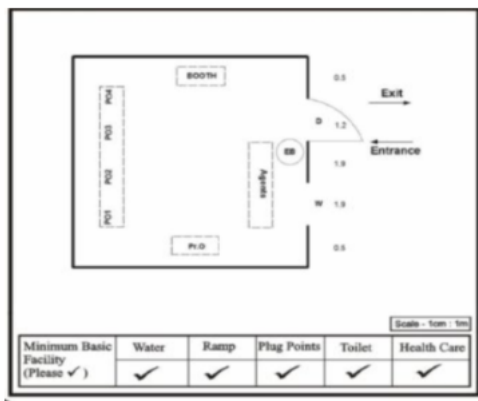

Google Map View

Polling Station Building Front View

Polling Station Front View

Cad View

Key MAP View

1 பெயர் : துரைராஜ் உதயகுமார் தந்தையின் பெயர்: உதயகுமார் வீட்டு எண் : 1/21 வயது : 36 பாலினம் : ஆண்	NUS2711042 Photo is available	2 பெயர் : ஜான்சி கணவர் பெயர்: துரைராஜ் உதயகுமார் வீட்டு எண் : 1/21, வயது : 33 பாலினம் : பெண்	NUS2964161 Photo is available	3 பெயர் : மாரியப்பன் - தந்தையின் பெயர்: அருஞ்சலின் - வீட்டு எண் : 2 வயது : 68 பாலினம் : ஆண்	KRC8805335 Photo is available
4 பெயர் : சீனிவாசன் தந்தையின் பெயர்: சிதம்பரம் - வீட்டு எண் : 2, கிஷோர் காம்ப்லெக்ஸ், 1வது தளம் வயது : 60 பாலினம் : ஆண்	KRC8805301 Photo is available	5 பெயர் : தவமணி கணவர் பெயர்: சீனிவாசன் - வீட்டு எண் : 2, கிஷோர் காம்ப்லெக்ஸ், 1வது தளம் வயது : 57 பாலினம் : பெண்	NUS2380327 Photo is available	6 பெயர் : கோகுல்ராஜ் - தந்தையின் பெயர்: சேதுராமன் - வீட்டு எண் : 2 வயது : 30 பாலினம் : ஆண்	NUS1587633 Photo is available
7 பெயர் : கோகுல் - தந்தையின் பெயர்: உன்னிகிருஷ்ணன் வீட்டு எண் : 2 வயது : 29 பாலினம் : ஆண்	NUS1587559 Photo is available	8 பெயர் : சத்யா மு தந்தையின் பெயர்: துரை - வீட்டு எண் : 4-2 வயது : 60 பாலினம் : பெண்	KRC3595618 Photo is available	9 பெயர் : நாகா - கணவர் பெயர்: அப்பாதுரை - வீட்டு எண் : 4-3 வயது : 71 பாலினம் : பெண்	KRC3592227 Photo is available
10 பெயர் : ஜோஸ்யின் - கணவர் பெயர்: ரவிகுமார் வீட்டு எண் : 4-3 வயது : 47 பாலினம் : பெண்	KRC7473408 Photo is available	11 பெயர் : ஜெயசீலி - தந்தையின் பெயர்: அப்பாதுரை - வீட்டு எண் : 4-3 வயது : 41 பாலினம் : பெண்	KRC7451347 Photo is available	12 பெயர் : ஜோசப் - தந்தையின் பெயர்: அப்பாதுரை - வீட்டு எண் : 4-3 வயது : 40 பாலினம் : ஆண்	KRC7451354 Photo is available
13 பெயர் : சந்திரசேகர் - தந்தையின் பெயர்: மணிவேல் - வீட்டு எண் : 8-1 வயது : 61 பாலினம் : ஆண்	KRC3664745 Photo is available	14 பெயர் : பூங்கொடி - கணவர் பெயர்: ஞானசேகர் - வீட்டு எண் : 8-1 வயது : 56 பாலினம் : பெண்	KRC3665460 Photo is available	15 பெயர் : ஞானசௌந்தரி - கணவர் பெயர்: சந்திரசேகர் - வீட்டு எண் : 8-1 வயது : 51 பாலினம் : பெண்	KRC7443922 Photo is available
16 பெயர் : மாறன் - தந்தையின் பெயர்: ஞானசேகர் - வீட்டு எண் : 8-1 வயது : 41 பாலினம் : ஆண்	KRC8760258 Photo is available	17 பெயர் : கோவர்த்தினி தந்தையின் பெயர்: தங்கவேல் வீட்டு எண் : 8/73 வயது : 24 பாலினம் : பெண்	NUS2548188 Photo is available	18 பெயர் : மோகன் தந்தையின் பெயர்: முருகேசன் வீட்டு எண் : 9 வயது : 70 பாலினம் : ஆண்	NUS2498707 Photo is available
19 பெயர் : அருண்குமார் - தந்தையின் பெயர்: புவனசுந்தர் - வீட்டு எண் : 10A வயது : 41 பாலினம் : ஆண்	NUS0475798 Photo is available	20 பெயர் : கிருத்திகா - கணவர் பெயர்: அருண்குமார் - வீட்டு எண் : 10A வயது : 35 பாலினம் : பெண்	NUS0475806 Photo is available	21 பெயர் : பழனிசாமி - தந்தையின் பெயர்: சோலைமலை - வீட்டு எண் : 11-3 வயது : 53 பாலினம் : ஆண்	NUS0476606 Photo is available
22 பெயர் : ஜெயா - கணவர் பெயர்: பழனிசாமி - வீட்டு எண் : 11-3 வயது : 48 பாலினம் : பெண்	NUS0476598 Photo is available	23 பெயர் : செல்வி - கணவர் பெயர்: ரவிகுமார் - வீட்டு எண் : 18-3 வயது : 56 பாலினம் : பெண்	KRC8806515 Photo is available	24 பெயர் : ரசியா பானு - கணவர் பெயர்: முகமது அககில் - வீட்டு எண் : 18-96a வயது : 49 பாலினம் : பெண்	NUS1475151 Photo is available
25 பெயர் : அஷ்மிதா தந்தையின் பெயர்: ரவிகுமார் வீட்டு எண் : 19-15 வயது : 28 பாலினம் : பெண்	NUS2069078 Photo is available	26 பெயர் : சுரேஷ் - தந்தையின் பெயர்: சுப்பிரமணி - வீட்டு எண் : 21-2 வயது : 57 பாலினம் : ஆண்	NUS0864371 Photo is available	27 பெயர் : பாக்கியம் - கணவர் பெயர்: சிரோன்மணி - வீட்டு எண் : 22 வயது : 77 பாலினம் : பெண்	KRC8760530 Photo is available
28 பெயர் : பால்ராஜ் - தந்தையின் பெயர்: சிரோன்மணி - வீட்டு எண் : 22 வயது : 50 பாலினம் : ஆண்	KRC8806622 Photo is available	29 பெயர் : தேவசகாயம் - தந்தையின் பெயர்: சிரோன்மணி - வீட்டு எண் : 22 வயது : 47 பாலினம் : ஆண்	KRC9149279 Photo is available	30 பெயர் : ஆனந்தன் சேனி தந்தையின் பெயர்: சேனி - வீட்டு எண் : 22 வயது : 46 பாலினம் : ஆண்	NUS0293316 Photo is available