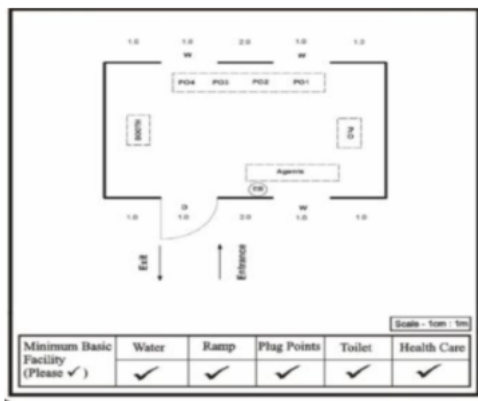

Google Map View

Polling Station Building Front View

Polling Station Front View

Cad View

Key MAP View

சட்டமன்றத் தொகுதியின் எண் மற்றும் பெயர் : 10-திருவொற்றியூர்
பிரிவு எண் மற்றும் பெயர் 1-சென்னை மாநகராட்சி திருவொற்றியூர், வடக்குசந்துசாத்துமாநகர் வார்டு13