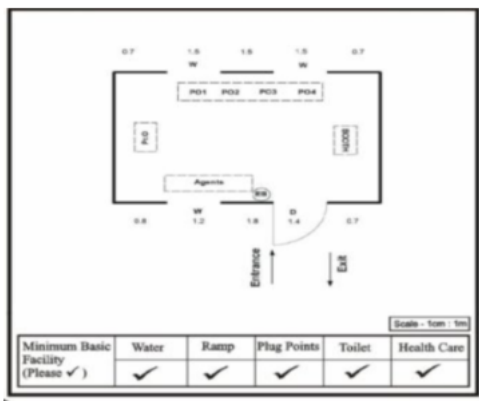

Google Map View

Polling Station Building Front View

Elevation

Polling Station Front View

Elevation

Cad View

Key MAP View

1 பெயர் : கணேசன் - தந்தையின் பெயர்: ஆண்டி - வீட்டு எண் : 1 வயது : 73 பாலினம் : ஆண் Photo is available NUS0302588	2 பெயர் : ஜெயலட்சுமி - கணவர் பெயர்: கணேசன் - வீட்டு எண் : 1 வயது : 70 பாலினம் : பெண் Photo is available NUS2397875	3 பெயர் : பாலஅம்பிகா - தந்தையின் பெயர்: கணேசன் - வீட்டு எண் : 1 வயது : 42 பாலினம் : பெண் Photo is available KRC7486673
4 பெயர் : பாலமுருகன்பிரபு - தந்தையின் பெயர்: கணேசன் - வீட்டு எண் : 1-2 வயது : 44 பாலினம் : ஆண் Photo is available NUS1400282	5 பெயர் : ஜெயலதா - கணவர் பெயர்: பாலமுருகன்பிரபு - வீட்டு எண் : 1-2 வயது : 38 பாலினம் : பெண் Photo is available NUS1400274	6 பெயர் : மணிகண்டன் - தந்தையின் பெயர்: பாலன் - வீட்டு எண் : 2 வயது : 50 பாலினம் : ஆண் Photo is available NUS0302596
7 பெயர் : சக்திவேல் - தந்தையின் பெயர்: ஆண்டி - வீட்டு எண் : 2-29 வயது : 78 பாலினம் : ஆண் Photo is available NUS2397883	8 பெயர் : புஷ்ப லீலாவதி - கணவர் பெயர்: சக்திவேல் - வீட்டு எண் : 2-29 வயது : 75 பாலினம் : பெண் Photo is available NUS2397891	9 பெயர் : நித்யானந்தம் - தந்தையின் பெயர்: நடராஜன் - வீட்டு எண் : 3 வயது : 60 பாலினம் : ஆண் Photo is available KRC7488232
10 பெயர் : கலாவதி - கணவர் பெயர்: நித்யானந்தம் - வீட்டு எண் : 3 வயது : 58 பாலினம் : பெண் Photo is available KRC7487762	11 பெயர் : மோகனா - கணவர் பெயர்: ஜெயபால் - வீட்டு எண் : 3 வயது : 41 பாலினம் : பெண் Photo is available NUS1074566	12 பெயர் : ஜீவிதா - தந்தையின் பெயர்: மதிவாணன் - வீட்டு எண் : 3 வயது : 30 பாலினம் : பெண் Photo is available NUS1400159
13 பெயர் : மோகனா சுந்தரம் இதரர் பெயர்: சரளா வீட்டு எண் : 3/2 வயது : 58 பாலினம் : ஆண் Photo is available NUS2685113	14 பெயர் : மோ சரளா கணவர் பெயர்: மோகனசுந்தரம் வீட்டு எண் : 3/2 வயது : 52 பாலினம் : பெண் Photo is available NUS2685303	15 பெயர் : மோ வசந்த குமார் தந்தையின் பெயர்: சூ மோகனா சுந்தரம் வீட்டு எண் : 3/2 வயது : 29 பாலினம் : ஆண் Photo is available NUS2685204
16 பெயர் : கதிரேசன் - தந்தையின் பெயர்: சண்முகவேல் - வீட்டு எண் : 3-17C வயது : 75 பாலினம் : ஆண் Photo is available NUS1746023	17 பெயர் : லட்சுமி - கணவர் பெயர்: கதிரேசன் - வீட்டு எண் : 3-17C வயது : 65 பாலினம் : பெண் Photo is available NUS1746031	18 பெயர் : வி க ஜெயபால் தந்தையின் பெயர்: கதிரேசன் - வீட்டு எண் : 3/17எ வயது : 44 பாலினம் : ஆண் Photo is available NUS1074764
19 பெயர் : ஜெயபாண்டியன் - தந்தையின் பெயர்: ஆண்டி - வீட்டு எண் : 4-1 வயது : 76 பாலினம் : ஆண் Photo is available NUS2397909	20 பெயர் : செல்வராஜ் - தந்தையின் பெயர்: ஜெயபாண்டியன் - வீட்டு எண் : 4-1 வயது : 49 பாலினம் : ஆண் Photo is available NUS2397917	21 பெயர் : கிருஷ்ணகுமாரி - கணவர் பெயர்: செல்வராஜ் - வீட்டு எண் : 4-1 வயது : 48 பாலினம் : பெண் Photo is available KRC7484579
22 பெயர் : கிஷோர்குமார் தந்தையின் பெயர்: கணேசன் வீட்டு எண் : 4-8 வயது : 26 பாலினம் : ஆண் Photo is available NUS2063188	23 பெயர் : மினி கணவர் பெயர்: மணிகண்டன் வீட்டு எண் : 4/28பி வயது : 45 பாலினம் : பெண் Photo is available NUS2825065	24 பெயர் : சந்திரமதி - கணவர் பெயர்: மனோகரன் - வீட்டு எண் : 5/17டி வயது : 58 பாலினம் : பெண் Photo is available WQD2409571
25 பெயர் : கிருபா - தந்தையின் பெயர்: மனோகரன் - வீட்டு எண் : 5/17டி வயது : 33 பாலினம் : பெண் Photo is available WQD1247774	26 பெயர் : அலீஸ் க்ஸவிஏரா கணவர் பெயர்: சேவியர் - வீட்டு எண் : 6 வயது : 65 பாலினம் : பெண் Photo is available NUS2397925	27 பெயர் : ரகு - தந்தையின் பெயர்: தமோதரன் - வீட்டு எண் : 6 வயது : 60 பாலினம் : ஆண் Photo is available KRC3665627
28 பெயர் : ராதாமணி - கணவர் பெயர்: ரகு - வீட்டு எண் : 6 வயது : 57 பாலினம் : பெண் Photo is available KRC3665635	29 பெயர் : கவிதா - கணவர் பெயர்: கிருஷ்ணமூர்த்தி - வீட்டு எண் : 6 வயது : 48 பாலினம் : பெண் Photo is available NUS1843085	30 பெயர் : அப்துல்லத்தீப் - தந்தையின் பெயர்: ஜெலாலுதீன் - வீட்டு எண் : 6 வயது : 33 பாலினம் : ஆண் Photo is available NUS1191063