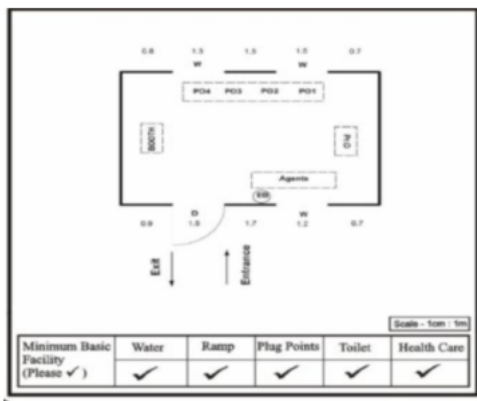

Google Map View

Polling Station Building Front View

Polling Station Front View

Cad View

Key MAP View

1 பெயர் : நல்லதம்பி - தந்தையின் பெயர்: ஹரிகிருஷ்ணன் - வீட்டு எண் : 1 வயது : 76 பாலினம் : ஆண் Photo is available	NUS1843887	2 பெயர் : செல்வி - கணவர் பெயர்: கண்ணன் - வீட்டு எண் : 1 வயது : 64 பாலினம் : பெண் Photo is available	NUS1646983	3 பெயர் : சக்கரபானி - தந்தையின் பெயர்: சிடிபாபு - வீட்டு எண் : 1 வயது : 53 பாலினம் : ஆண் Photo is available	NUS0097741
4 பெயர் : கருக்குவேல் ஆனந்தராஜா - தந்தையின் பெயர்: தேரியப்பன் - வீட்டு எண் : 1 வயது : 51 பாலினம் : ஆண் Photo is available	NUS1843762	5 பெயர் : மஞ்சளா - கணவர் பெயர்: சக்கரபானி - வீட்டு எண் : 1 வயது : 47 பாலினம் : பெண் Photo is available	NUS0097733	6 பெயர் : மல்லிகா - கணவர் பெயர்: கருக்குவேல் ஆனந்த ராஜா - வீட்டு எண் : 1 வயது : 44 பாலினம் : பெண் Photo is available	NUS1843770
7 பெயர் : மோகன் - தந்தையின் பெயர்: குமார் - வீட்டு எண் : 1 வயது : 31 பாலினம் : ஆண் Photo is available	NUS1401926	8 பெயர் : ஹேமாவதி கணவர் பெயர்: ராமலிங்கம் வீட்டு எண் : 2 வயது : 45 பாலினம் : பெண் Photo is available	NUS2828432	9 பெயர் : ச கோகுலகிருஷ்ணன் தந்தையின் பெயர்: சக்கரபானி வீட்டு எண் : 2 வயது : 26 பாலினம் : ஆண் Photo is available	NUS2006427
10 பெயர் : கனகவேல் - தாயின் பெயர்: ராஜலக்ஷ்மி - வீட்டு எண் : 3 வயது : 62 பாலினம் : ஆண் Photo is available	NUS0370809	11 பெயர் : ராஜலக்ஷ்மி - கணவர் பெயர்: கனகவேல் - வீட்டு எண் : 3 வயது : 55 பாலினம் : பெண் Photo is available	NUS0097691	12 பெயர் : ஆண்டனி ராஜ் - தந்தையின் பெயர்: மைக்கேல் - வீட்டு எண் : 3 வயது : 47 பாலினம் : ஆண் Photo is available	NUS0867697
13 பெயர் : ராஜபுஷ்பம் - கணவர் பெயர்: ஆண்டனி ராஜ் - வீட்டு எண் : 3 வயது : 45 பாலினம் : பெண் Photo is available	NUS0866970	14 பெயர் : தங்கமலர் - தந்தையின் பெயர்: கனகவேல் - வீட்டு எண் : 3 வயது : 34 பாலினம் : பெண் Photo is available	NUS1075803	15 பெயர் : மீனாசுதி தந்தையின் பெயர்: கனகவேல் வீட்டு எண் : 3 வயது : 26 பாலினம் : பெண் Photo is available	NUS2029890
16 பெயர் : டோபியாஸ் அ தந்தையின் பெயர்: அந்தோணி ராஜ் வீட்டு எண் : 3 கன்னியப்பா கிராமணி நகர், வயது : 19 பாலினம் : ஆண் Photo is available	NUS3033081	17 பெயர் : ரமணி கணவர் பெயர்: குப்புசாமி - வீட்டு எண் : 4 வயது : 68 பாலினம் : பெண் Photo is available	NUS1076942	18 பெயர் : ரமேஷ் - தந்தையின் பெயர்: குப்புசாமி - வீட்டு எண் : 4 வயது : 47 பாலினம் : ஆண் Photo is available	KRC7466824
19 பெயர் : விநோதினி - தந்தையின் பெயர்: தங்கபாண்டியன் - வீட்டு எண் : 4 வயது : 44 பாலினம் : பெண் Photo is available	NUS0867978	20 பெயர் : மகாலெட்சுமி - கணவர் பெயர்: ரமேஷ் - வீட்டு எண் : 4 வயது : 41 பாலினம் : பெண் Photo is available	NUS0370817	21 பெயர் : பாலாஜி - தந்தையின் பெயர்: குப்புசாமி - வீட்டு எண் : 4 வயது : 39 பாலினம் : ஆண் Photo is available	KRC7456965
22 பெயர் : பிரியங்கா ரா தந்தையின் பெயர்: ராகவன் வீட்டு எண் : 4/4 வயது : 30 பாலினம் : பெண் Photo is available	NUS2819902	23 பெயர் : அருண் குமார் - தந்தையின் பெயர்: மதியழகன் - வீட்டு எண் : 4-33 வயது : 42 பாலினம் : ஆண் Photo is available	NUS1086313	24 பெயர் : கோபு சங்கர் த தந்தையின் பெயர்: தங்கபாண்டியன் போ வீட்டு எண் : 4/33 வயது : 36 பாலினம் : ஆண் Photo is available	NUS0867234
25 பெயர் : இந்திரா தந்தையின் பெயர்: மதியழகன் வீட்டு எண் : 4/33 வயது : 30 பாலினம் : பெண் Photo is available	NUS2544823	26 பெயர் : லட்சுமி - கணவர் பெயர்: சுந்தர் - வீட்டு எண் : 5 வயது : 59 பாலினம் : பெண் Photo is available	NUS1590082	27 பெயர் : மாரிராஜன் - தந்தையின் பெயர்: மாரிராஜன் - வீட்டு எண் : 5 வயது : 49 பாலினம் : ஆண் Photo is available	NUS1192277
28 பெயர் : தனலட்சுமி - கணவர் பெயர்: மாரிராஜன் - வீட்டு எண் : 5 வயது : 45 பாலினம் : பெண் Photo is available	NUS1590140	29 பெயர் : மகேஷ்குமார் - தந்தையின் பெயர்: அண்ணாமலை - வீட்டு எண் : 5 வயது : 42 பாலினம் : ஆண் Photo is available	NUS1746668	30 பெயர் : செந்தில்குமார் - தந்தையின் பெயர்: சுந்தர் - வீட்டு எண் : 5 வயது : 41 பாலினம் : ஆண் Photo is available	NUS1076074