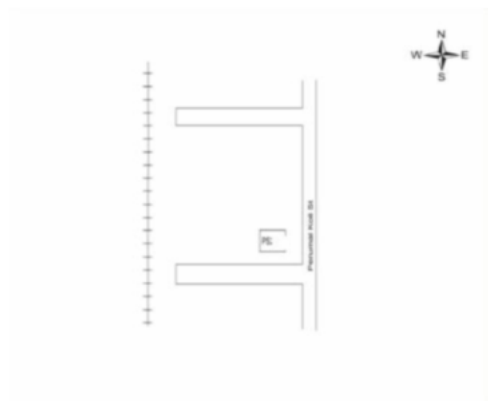

Google Map View

Polling Station Building Front View

Polling Station Front View

Cad View

Key MAP View

1 பெயர் : நல்லதம்பி - தந்தையின் பெயர்: ஹரிகிருஷ்ணன் - வீட்டு எண் : 1 வயது : 76 பாலினம் : ஆண் Photo is available	NUS1843887	2 பெயர் : செல்வி - கணவர் பெயர்: கண்ணன் - வீட்டு எண் : 1 வயது : 64 பாலினம் : பெண் Photo is available	NUS1646983	3 பெயர் : சக்கரபானி - தந்தையின் பெயர்: சிடிபாபு - வீட்டு எண் : 1 வயது : 53 பாலினம் : ஆண் Photo is available	NUS0097741
4 பெயர் : கருக்குவேல் ஆனந்தராஜா - தந்தையின் பெயர்: தேரியப்பன் - வீட்டு எண் : 1 வயது : 51 பாலினம் : ஆண் Photo is available	NUS1843762	5 பெயர் : மஞ்சளா - கணவர் பெயர்: சக்கரபானி - வீட்டு எண் : 1 வயது : 47 பாலினம் : பெண் Photo is available	NUS0097733	6 பெயர் : மல்லிகா - கணவர் பெயர்: கருக்குவேல் ஆனந்த ராஜா - வீட்டு எண் : 1 வயது : 44 பாலினம் : பெண் Photo is available	NUS1843770
7 பெயர் : மோகன் - தந்தையின் பெயர்: குமார் - வீட்டு எண் : 1 வயது : 31 பாலினம் : ஆண் Photo is available	NUS1401926	8 பெயர் : ஹேமாவதி கணவர் பெயர்: ராமலிங்கம் வீட்டு எண் : 2 வயது : 45 பாலினம் : பெண் Photo is available	NUS2828432	9 பெயர் : ச கோகுலகிருஷ்ணன் தந்தையின் பெயர்: சக்கரபானி வீட்டு எண் : 2 வயது : 26 பாலினம் : ஆண் Photo is available	NUS2006427
10 பெயர் : கனகவேல் - தாயின் பெயர்: ராஜலக்ஷ்மி - வீட்டு எண் : 3 வயது : 62 பாலினம் : ஆண் Photo is available	NUS0370809	11 பெயர் : ராஜலக்ஷ்மி - கணவர் பெயர்: கனகவேல் - வீட்டு எண் : 3 வயது : 55 பாலினம் : பெண் Photo is available	NUS0097691	12 பெயர் : ஆண்டனி ராஜ் - தந்தையின் பெயர்: மைக்கேல் - வீட்டு எண் : 3 வயது : 47 பாலினம் : ஆண் Photo is available	NUS0867697
13 பெயர் : ராஜபுஷ்பம் - கணவர் பெயர்: ஆண்டனி ராஜ் - வீட்டு எண் : 3 வயது : 45 பாலினம் : பெண் Photo is available	NUS0866970	14 பெயர் : தங்கமலர் - தந்தையின் பெயர்: கனகவேல் - வீட்டு எண் : 3 வயது : 34 பாலினம் : பெண் Photo is available	NUS1075803	15 பெயர் : மீனாசுதி தந்தையின் பெயர்: கனகவேல் வீட்டு எண் : 3 வயது : 26 பாலினம் : பெண் Photo is available	NUS2029890
16 பெயர் : டோபியாஸ் அ தந்தையின் பெயர்: அந்தோணி ராஜ் வீட்டு எண் : 3 கன்னியப்பா கிராமணி நகர், வயது : 19 பாலினம் : ஆண் Photo is available	NUS3033081	17 பெயர் : ரமணி கணவர் பெயர்: குப்புசாமி - வீட்டு எண் : 4 வயது : 68 பாலினம் : பெண் Photo is available	NUS1076942	18 பெயர் : ரமேஷ் - தந்தையின் பெயர்: குப்புசாமி - வீட்டு எண் : 4 வயது : 47 பாலினம் : ஆண் Photo is available	KRC7466824
19 பெயர் : விநோதினி - தந்தையின் பெயர்: தங்கபாண்டியன் - வீட்டு எண் : 4 வயது : 44 பாலினம் : பெண் Photo is available	NUS0867978	20 பெயர் : மகாலெட்சுமி - கணவர் பெயர்: ரமேஷ் - வீட்டு எண் : 4 வயது : 41 பாலினம் : பெண் Photo is available	NUS0370817	21 பெயர் : பாலாஜி - தந்தையின் பெயர்: குப்புசாமி - வீட்டு எண் : 4 வயது : 39 பாலினம் : ஆண் Photo is available	KRC7456965
22 பெயர் : பிரியங்கா ரா தந்தையின் பெயர்: ராகவன் வீட்டு எண் : 4/4 வயது : 30 பாலினம் : பெண் Photo is available	NUS2819902	23 பெயர் : அருண் குமார் - தந்தையின் பெயர்: மதியழகன் - வீட்டு எண் : 4-33 வயது : 42 பாலினம் : ஆண் Photo is available	NUS1086313	24 பெயர் : கோபு சங்கர் த தந்தையின் பெயர்: தங்கபாண்டியன் போ வீட்டு எண் : 4/33 வயது : 36 பாலினம் : ஆண் Photo is available	NUS0867234
25 பெயர் : இந்திரா தந்தையின் பெயர்: மதியழகன் வீட்டு எண் : 4/33 வயது : 30 பாலினம் : பெண் Photo is available	NUS2544823	26 பெயர் : லட்சுமி - கணவர் பெயர்: சுந்தர் - வீட்டு எண் : 5 வயது : 59 பாலினம் : பெண் Photo is available	NUS1590082	27 பெயர் : மாரிராஜன் - தந்தையின் பெயர்: மாரிராஜன் - வீட்டு எண் : 5 வயது : 49 பாலினம் : ஆண் Photo is available	NUS1192277
28 பெயர் : தனலட்சுமி - கணவர் பெயர்: மாரிராஜன் - வீட்டு எண் : 5 வயது : 45 பாலினம் : பெண் Photo is available	NUS1590140	29 பெயர் : மகேஷ்குமார் - தந்தையின் பெயர்: அண்ணாமலை - வீட்டு எண் : 5 வயது : 42 பாலினம் : ஆண் Photo is available	NUS1746668	30 பெயர் : செந்தில்குமார் - தந்தையின் பெயர்: சுந்தர் - வீட்டு எண் : 5 வயது : 41 பாலினம் : ஆண் Photo is available	NUS1076074