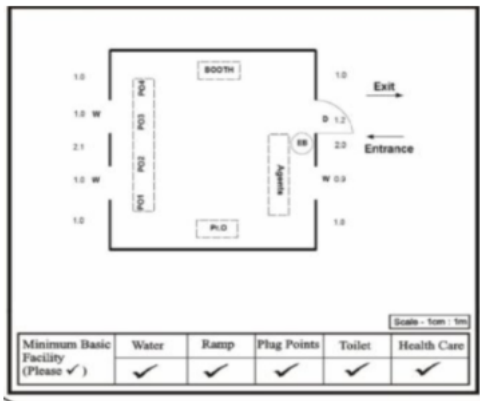

Google Map View

Polling Station Building Front View

Elevation

Polling Station Front View

Cad View

Key MAP View

1 பெயர் : ரஹமத்துனனிஸா - கணவர் பெயர்: முகமது ஹபிபுல்லா - வீட்டு எண் : 1 வயது : 70 பாலினம் : பெண் Photo is available	NUS1947555	2 பெயர் : எழிலரசு - தந்தையின் பெயர்: கைலாசநாதன் - வீட்டு எண் : 1 வயது : 48 பாலினம் : ஆண் Photo is available	NUS1075480	3 பெயர் : உதயகுமார் காசிநாதன் தந்தையின் பெயர்: தினேஷ் வீட்டு எண் : 1/35 வயது : 29 பாலினம் : ஆண் Photo is available	NUS2753507
4 பெயர் : பிரசன்னா - தந்தையின் பெயர்: பிச்சைமுத்து - வீட்டு எண் : 5-4 வயது : 56 பாலினம் : ஆண் Photo is available	NUS0724229	5 பெயர் : ராபின் அந்தோணி ராஜ் - தந்தையின் பெயர்: ஐசக் எட்வின் - வீட்டு எண் : 9d-6b வயது : 44 பாலினம் : ஆண் Photo is available	NUS1969708	6 பெயர் : ஷாவினா தந்தையின் பெயர்: ராஜா வீட்டு எண் : 10/15 வயது : 23 பாலினம் : பெண் Photo is available	NUS2598910
7 பெயர் : கென்னடி தந்தையின் பெயர்: ரூபன் வீட்டு எண் : 14 வயது : 53 பாலினம் : ஆண் Photo is available	NUS1980218	8 பெயர் : மேத்யூ வினோதராஜ் - தந்தையின் பெயர்: அந்தோணிராஜ் - வீட்டு எண் : 14 வயது : 42 பாலினம் : ஆண் Photo is available	NUS1192319	9 பெயர் : சுகன்யா - தந்தையின் பெயர்: லக்ஷ்மணன் - வீட்டு எண் : 14 வயது : 32 பாலினம் : பெண் Photo is available	NUS1076504
10 பெயர் : ஈஸ்வரி - கணவர் பெயர்: சிட்டிபாபு - வீட்டு எண் : 14D-57A வயது : 40 பாலினம் : பெண் Photo is available	NUS1844091	11 பெயர் : சுகித்ரா தேவி கணவர் பெயர்: ஜே நந்த குமார் வீட்டு எண் : 15 வயது : 43 பாலினம் : பெண் Photo is available	NUS2827160	12 பெயர் : ராமு - தந்தையின் பெயர்: ராஜன் - வீட்டு எண் : 17 வயது : 44 பாலினம் : ஆண் Photo is available	NUS1075993
13 பெயர் : பாலாஜி தந்தையின் பெயர்: சண்முகம் வீட்டு எண் : 19/42 வயது : 37 பாலினம் : ஆண் Photo is available	NUS2031037	14 பெயர் : நார்தீன் தந்தையின் பெயர்: இப்ராஹிம் ராவுத்தர் வீட்டு எண் : 20/25 வயது : 65 பாலினம் : ஆண் Photo is available	NUS2123156	15 பெயர் : புனிதவதி - கணவர் பெயர்: கிருஷ்ணன் - வீட்டு எண் : 26 வயது : 71 பாலினம் : பெண் Photo is available	NUS0882068
16 பெயர் : சந்திரம் - தந்தையின் பெயர்: கோவில்பிள்ளை - வீட்டு எண் : 26-36 வயது : 65 பாலினம் : ஆண் Photo is available	NUS0867481	17 பெயர் : கந்தகவள்ளி கணவர் பெயர்: ரவிகுமார் வீட்டு எண் : 32/9/1 வரதராஜன் தெரு வயது : 33 பாலினம் : பெண் Photo is available	NUS2478147	18 பெயர் : தினேஷ் - தந்தையின் பெயர்: உதயகுமார் - வீட்டு எண் : 35 வயது : 30 பாலினம் : ஆண் Photo is available	NUS1401512
19 பெயர் : மெல்சி வேதராஜ் - தந்தையின் பெயர்: செல்வாமலர் - வீட்டு எண் : 36 வயது : 28 பாலினம் : ஆண் Photo is available	NUS1746908	20 பெயர் : ரம்யா தந்தையின் பெயர்: சீனு வீட்டு எண் : 36/7 வரதராஜன் தெரு சாத்துமா நகர் வயது : 20 பாலினம் : பெண் Photo is available	NUS3019122	21 பெயர் : பிரகதீஷ்வரன் - தந்தையின் பெயர்: ரவி - வீட்டு எண் : 36-13 வயது : 36 பாலினம் : ஆண் Photo is available	NUS0867424
22 பெயர் : சஞ்ஜனு - தந்தையின் பெயர்: ஜோசப் - வீட்டு எண் : 36-17 வயது : 32 பாலினம் : பெண் Photo is available	NUS0724377	23 பெயர் : ஜான்சி - தந்தையின் பெயர்: பிரான்ஸ் - வீட்டு எண் : 37 வயது : 35 பாலினம் : பெண் Photo is available	NUS0724443	24 பெயர் : தெய்வகிருஷ்ணன் - தந்தையின் பெயர்: லட்சுமணன் - வீட்டு எண் : 39 வயது : 77 பாலினம் : ஆண் Photo is available	KRC9264060
25 பெயர் : தங்கராஜ் தந்தையின் பெயர்: தமிழ்செல்வம் வீட்டு எண் : 39/18 வயது : 32 பாலினம் : ஆண் Photo is available	NUS2102804	26 பெயர் : விக்னேஷ் பாண்டியன் - தந்தையின் பெயர்: நாச்சியப்பன் - வீட்டு எண் : 41 வயது : 34 பாலினம் : ஆண் Photo is available	NUS1477140	27 பெயர் : ஆர்.ஜயலக்ஷ்மீ கணவர் பெயர்: விக்னேஷ் பாண்டியன் வீட்டு எண் : 41 வயது : 31 பாலினம் : பெண் Photo is available	NUS2570760
28 பெயர் : ருபாதேவி - தந்தையின் பெயர்: ரஞ்சன் - வீட்டு எண் : 43-121 வயது : 27 பாலினம் : பெண் Photo is available	NUS1969757	29 பெயர் : ராம்குமார் - தந்தையின் பெயர்: சண்முகம் - வீட்டு எண் : 45 வயது : 55 பாலினம் : ஆண் Photo is available	NUS1077114	30 பெயர் : ஜீவிதா - கணவர் பெயர்: தாமரைகண்ணன் - வீட்டு எண் : 45 வயது : 50 பாலினம் : பெண் Photo is available	NUS1401462