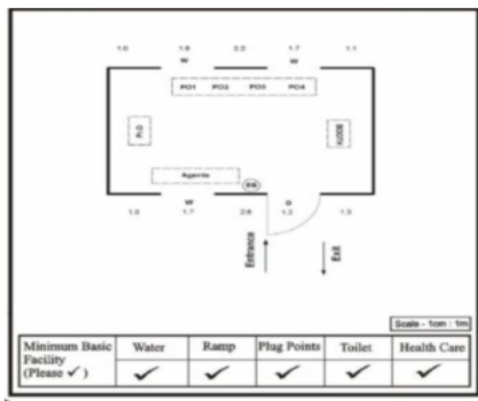

வாக்காளர் பதிவு அலுவலரின்
கையொப்பம்

Nazri Naksha

Google Map View

Polling Station Building Front View

Polling Station Front View

Cad View

Key MAP View

| | | | | | | | | | | | |
|----|------------|-------------------------------------------------------------------------------------------------------|--------------------|----|------------|------------------------------------------------------------------------------------------------------------|--------------------|----|------------|-------------------------------------------------------------------------------------------------------------|--------------------|
| 1 | NUS1947720 | பெயர் : பிரபாவதி - கணவர் பெயர்: ராமலிங்கம் - வீட்டு எண் : 1 வயது : 72 பாலினம் : பெண் | Photo is available | 2 | NUS1947639 | பெயர் : செல்வராஜ் - தந்தையின் பெயர்: ஆதி கேசவலு - வீட்டு எண் : 1 வயது : 56 பாலினம் : ஆண் | Photo is available | 3 | NUS1844398 | பெயர் : திலகவதி - கணவர் பெயர்: உதயகுமார் - வீட்டு எண் : 1 வயது : 52 பாலினம் : பெண் | Photo is available |
| 4 | NUS1947654 | பெயர் : நளினி - கணவர் பெயர்: செல்வராஜ் - வீட்டு எண் : 1 வயது : 50 பாலினம் : பெண் | Photo is available | 5 | NUS1947662 | பெயர் : கதிரவன் - தந்தையின் பெயர்: துரை ராஜ் - வீட்டு எண் : 1 வயது : 50 பாலினம் : ஆண் | Photo is available | 6 | NUS1073345 | பெயர் : வெளிங்டன் அபிர் - தந்தையின் பெயர்: சாமுவேல் - வீட்டு எண் : 1 வயது : 49 பாலினம் : ஆண் | Photo is available |
| 7 | NUS1947753 | பெயர் : பிரீத்தி - கணவர் பெயர்: ஆன்ரு - வீட்டு எண் : 1 வயது : 38 பாலினம் : பெண் | Photo is available | 8 | NUS0462580 | பெயர் : நித்தியா - தந்தையின் பெயர்: சந்திரசேகர் - வீட்டு எண் : 1 வயது : 37 பாலினம் : பெண் | Photo is available | 9 | NUS0462804 | பெயர் : சுரேஷ் - தந்தையின் பெயர்: ஆறுமுகம் - வீட்டு எண் : 1 வயது : 37 பாலினம் : ஆண் | Photo is available |
| 10 | NUS1203074 | பெயர் : கே ஆர்த்தி கணவர் பெயர்: குமரேசன் - வீட்டு எண் : 1 வயது : 36 பாலினம் : பெண் | Photo is available | 11 | NUS1947845 | பெயர் : பாமினி பிரியா - தந்தையின் பெயர்: பழனி - வீட்டு எண் : 1 வயது : 35 பாலினம் : பெண் | Photo is available | 12 | NUS1477504 | பெயர் : பவானி - கணவர் பெயர்: அருண் குமார் - வீட்டு எண் : 1 வயது : 35 பாலினம் : பெண் | Photo is available |
| 13 | NUS0462606 | பெயர் : ராஜசேகர் - தந்தையின் பெயர்: சந்திரசேகர் - வீட்டு எண் : 1 வயது : 35 பாலினம் : ஆண் | Photo is available | 14 | NUS1477520 | பெயர் : சுந்தர மூர்த்தி - தந்தையின் பெயர்: அண்ணா துரை - வீட்டு எண் : 1 வயது : 32 பாலினம் : ஆண் | Photo is available | 15 | NUS1747039 | பெயர் : புனிதாமார்க்ரேட் - தந்தையின் பெயர்: ஆரோக்கியசாமி - வீட்டு எண் : 1 வயது : 30 பாலினம் : பெண் | Photo is available |
| 16 | NUS1647486 | பெயர் : ஆரோக்கியசாமி - தந்தையின் பெயர்: மரிய குசை - வீட்டு எண் : 1-1 வயது : 73 பாலினம் : ஆண் | Photo is available | 17 | NUS0369975 | பெயர் : இருதயமேரி - கணவர் பெயர்: இருதயசாமி - வீட்டு எண் : 1/1 வயது : 61 பாலினம் : பெண் | Photo is available | 18 | NUS2974970 | பெயர் : மல்லிகா கணவர் பெயர்: ரமேஷ் வீட்டு எண் : 1/1 வயது : 59 பாலினம் : பெண் | Photo is available |
| 19 | NUS1647478 | பெயர் : பெரியநாயகமரி - கணவர் பெயர்: ஆரோக்கியசாமி - வீட்டு எண் : 1-1 வயது : 57 பாலினம் : பெண் | Photo is available | 20 | NUS2974988 | பெயர் : ராஜேஷ் தந்தையின் பெயர்: ரமேஷ் வீட்டு எண் : 1/1 வயது : 35 பாலினம் : ஆண் | Photo is available | 21 | NUS1647460 | பெயர் : கிரிஸ்டோபெல் - தந்தையின் பெயர்: ஆரோக்கியசாமி - வீட்டு எண் : 1-1 வயது : 33 பாலினம் : பெண் | Photo is available |
| 22 | NUS2981009 | பெயர் : சரத்குமார் தந்தையின் பெயர்: ரமேஷ் வீட்டு எண் : 1/1 வயது : 29 பாலினம் : ஆண் | Photo is available | 23 | NUS2541266 | பெயர் : விக்டர் ஆரோக்கியாம தந்தையின் பெயர்: ஆரோக்கியசாமி வீட்டு எண் : 1/1 வயது : 24 பாலினம் : ஆண் | Photo is available | 24 | NUS0461814 | பெயர் : பிரபாகர் - தந்தையின் பெயர்: ஆதிமூலம் - வீட்டு எண் : 2 வயது : 48 பாலினம் : ஆண் | Photo is available |
| 25 | NUS1947803 | பெயர் : வேலு சாமி - தந்தையின் பெயர்: பொன்னு சாமி - வீட்டு எண் : 3 வயது : 63 பாலினம் : ஆண் | Photo is available | 26 | NUS1947613 | பெயர் : சூழி - கணவர் பெயர்: சுதாகர் - வீட்டு எண் : 3 வயது : 49 பாலினம் : பெண் | Photo is available | 27 | NUS1947852 | பெயர் : அசோக் குமார் - தந்தையின் பெயர்: பாஸ்கர் - வீட்டு எண் : 3 வயது : 37 பாலினம் : ஆண் | Photo is available |
| 28 | NUS1947886 | பெயர் : செல்வம் - தந்தையின் பெயர்: ராமன் - வீட்டு எண் : 3 வயது : 35 பாலினம் : ஆண் | Photo is available | 29 | NUS1947621 | பெயர் : கிரேஸி - கணவர் பெயர்: தனராஜ் - வீட்டு எண் : 3 வயது : 34 பாலினம் : பெண் | Photo is available | 30 | NUS1947647 | பெயர் : ஹேமலதா - கணவர் பெயர்: ராஜ் - வீட்டு எண் : 3 வயது : 33 பாலினம் : பெண் | Photo is available |