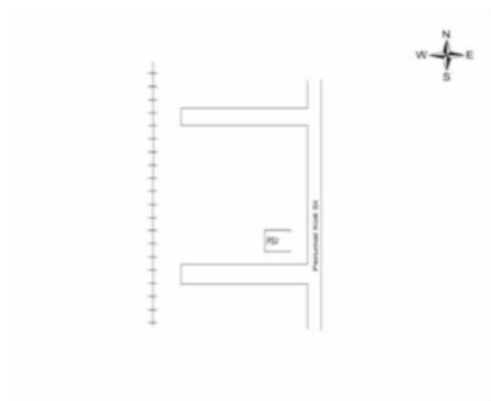

வாக்காளர் பதிவு அலுவலரின்
கையொப்பம்

Nazri Naksha

Google Map View

Polling Station Building Front View

Polling Station Front View

Cad View

Key MAP View

| | | | | | | | | | | | |
|----|------------|-------------------------------------------------------------------------------------------------------|--------------------|----|------------|------------------------------------------------------------------------------------------------------------|--------------------|----|------------|-------------------------------------------------------------------------------------------------------------|--------------------|
| 1 | NUS1947720 | பெயர் : பிரபாவதி - கணவர் பெயர்: ராமலிங்கம் - வீட்டு எண் : 1 வயது : 72 பாலினம் : பெண் | Photo is available | 2 | NUS1947639 | பெயர் : செல்வராஜ் - தந்தையின் பெயர்: ஆதி கேசவலு - வீட்டு எண் : 1 வயது : 56 பாலினம் : ஆண் | Photo is available | 3 | NUS1844398 | பெயர் : திலகவதி - கணவர் பெயர்: உதயகுமார் - வீட்டு எண் : 1 வயது : 52 பாலினம் : பெண் | Photo is available |
| 4 | NUS1947654 | பெயர் : நளினி - கணவர் பெயர்: செல்வராஜ் - வீட்டு எண் : 1 வயது : 50 பாலினம் : பெண் | Photo is available | 5 | NUS1947662 | பெயர் : கதிரவன் - தந்தையின் பெயர்: துரை ராஜ் - வீட்டு எண் : 1 வயது : 50 பாலினம் : ஆண் | Photo is available | 6 | NUS1073345 | பெயர் : வெளிங்டன் அபிர் - தந்தையின் பெயர்: சாமுவேல் - வீட்டு எண் : 1 வயது : 49 பாலினம் : ஆண் | Photo is available |
| 7 | NUS1947753 | பெயர் : பிரீத்தி - கணவர் பெயர்: ஆன்ரு - வீட்டு எண் : 1 வயது : 38 பாலினம் : பெண் | Photo is available | 8 | NUS0462580 | பெயர் : நித்தியா - தந்தையின் பெயர்: சந்திரசேகர் - வீட்டு எண் : 1 வயது : 37 பாலினம் : பெண் | Photo is available | 9 | NUS0462804 | பெயர் : சுரேஷ் - தந்தையின் பெயர்: ஆறுமுகம் - வீட்டு எண் : 1 வயது : 37 பாலினம் : ஆண் | Photo is available |
| 10 | NUS1203074 | பெயர் : கே ஆர்த்தி கணவர் பெயர்: குமரேசன் - வீட்டு எண் : 1 வயது : 36 பாலினம் : பெண் | Photo is available | 11 | NUS1947845 | பெயர் : பாமினி பிரியா - தந்தையின் பெயர்: பழனி - வீட்டு எண் : 1 வயது : 35 பாலினம் : பெண் | Photo is available | 12 | NUS1477504 | பெயர் : பவானி - கணவர் பெயர்: அருண் குமார் - வீட்டு எண் : 1 வயது : 35 பாலினம் : பெண் | Photo is available |
| 13 | NUS0462606 | பெயர் : ராஜசேகர் - தந்தையின் பெயர்: சந்திரசேகர் - வீட்டு எண் : 1 வயது : 35 பாலினம் : ஆண் | Photo is available | 14 | NUS1477520 | பெயர் : சுந்தர மூர்த்தி - தந்தையின் பெயர்: அண்ணா துரை - வீட்டு எண் : 1 வயது : 32 பாலினம் : ஆண் | Photo is available | 15 | NUS1747039 | பெயர் : புனிதாமார்க்ரேட் - தந்தையின் பெயர்: ஆரோக்கியசாமி - வீட்டு எண் : 1 வயது : 30 பாலினம் : பெண் | Photo is available |
| 16 | NUS1647486 | பெயர் : ஆரோக்கியசாமி - தந்தையின் பெயர்: மரிய குசை - வீட்டு எண் : 1-1 வயது : 73 பாலினம் : ஆண் | Photo is available | 17 | NUS0369975 | பெயர் : இருதயமேரி - கணவர் பெயர்: இருதயசாமி - வீட்டு எண் : 1/1 வயது : 61 பாலினம் : பெண் | Photo is available | 18 | NUS2974970 | பெயர் : மல்லிகா கணவர் பெயர்: ரமேஷ் வீட்டு எண் : 1/1 வயது : 59 பாலினம் : பெண் | Photo is available |
| 19 | NUS1647478 | பெயர் : பெரியநாயகமரி - கணவர் பெயர்: ஆரோக்கியசாமி - வீட்டு எண் : 1-1 வயது : 57 பாலினம் : பெண் | Photo is available | 20 | NUS2974988 | பெயர் : ராஜேஷ் தந்தையின் பெயர்: ரமேஷ் வீட்டு எண் : 1/1 வயது : 35 பாலினம் : ஆண் | Photo is available | 21 | NUS1647460 | பெயர் : கிரிஸ்டோபெல் - தந்தையின் பெயர்: ஆரோக்கியசாமி - வீட்டு எண் : 1-1 வயது : 33 பாலினம் : பெண் | Photo is available |
| 22 | NUS2981009 | பெயர் : சரத்குமார் தந்தையின் பெயர்: ரமேஷ் வீட்டு எண் : 1/1 வயது : 29 பாலினம் : ஆண் | Photo is available | 23 | NUS2541266 | பெயர் : விக்டர் ஆரோக்கியாம தந்தையின் பெயர்: ஆரோக்கியசாமி வீட்டு எண் : 1/1 வயது : 24 பாலினம் : ஆண் | Photo is available | 24 | NUS0461814 | பெயர் : பிரபாகர் - தந்தையின் பெயர்: ஆதிமூலம் - வீட்டு எண் : 2 வயது : 48 பாலினம் : ஆண் | Photo is available |
| 25 | NUS1947803 | பெயர் : வேலு சாமி - தந்தையின் பெயர்: பொன்னு சாமி - வீட்டு எண் : 3 வயது : 63 பாலினம் : ஆண் | Photo is available | 26 | NUS1947613 | பெயர் : சூழி - கணவர் பெயர்: சுதாகர் - வீட்டு எண் : 3 வயது : 49 பாலினம் : பெண் | Photo is available | 27 | NUS1947852 | பெயர் : அசோக் குமார் - தந்தையின் பெயர்: பாஸ்கர் - வீட்டு எண் : 3 வயது : 37 பாலினம் : ஆண் | Photo is available |
| 28 | NUS1947886 | பெயர் : செல்வம் - தந்தையின் பெயர்: ராமன் - வீட்டு எண் : 3 வயது : 35 பாலினம் : ஆண் | Photo is available | 29 | NUS1947621 | பெயர் : கிரேஸி - கணவர் பெயர்: தனராஜ் - வீட்டு எண் : 3 வயது : 34 பாலினம் : பெண் | Photo is available | 30 | NUS1947647 | பெயர் : ஹேமலதா - கணவர் பெயர்: ராஜ் - வீட்டு எண் : 3 வயது : 33 பாலினம் : பெண் | Photo is available |