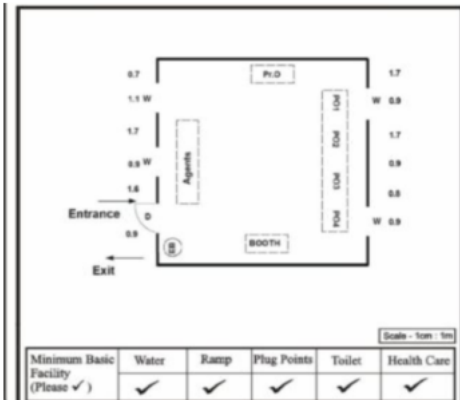

Google Map View

Polling Station Building Front View

Polling Station Front View

Cad View

Key MAP View

சட்டமன்றத் தொகுதியின் எண் மற்றும் பெயர் : 10-திருவொற்றியூர்
பிரிவு எண் மற்றும் பெயர் 1-சென்னை மாநகராட்சி மணலி, வினோபாஜி தெரு வார்டு 18