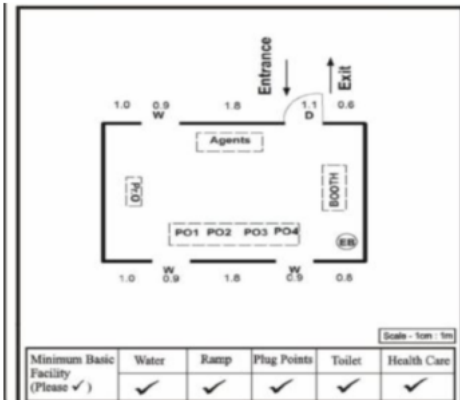

Google Map View

Polling Station Building Front View

Polling Station Front View

Cad View

Key MAP View

சட்டமன்றத் தொகுதியின் எண் மற்றும் பெயர் : 10-திருவொற்றியூர் பிரிவு எண் மற்றும் பெயர் 1-சென்னை மாநகராட்சி சின்னசேக்காடு , காமராஜர் சாலை வார்டு18