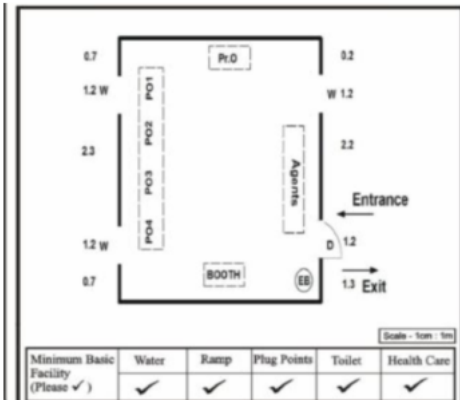

Google Map View

Polling Station Building Front View

Polling Station Front View

Cad View

Key MAP View

சட்டமன்றத் தொகுதியின் எண் மற்றும் பெயர் : 10-திருவொற்றியூர்
பிரிவு எண் மற்றும் பெயர் 1-சென்னை மாநகராட்சி சின்னசேக்காடு , ஆனந்தன் தெரு வார்டு 21