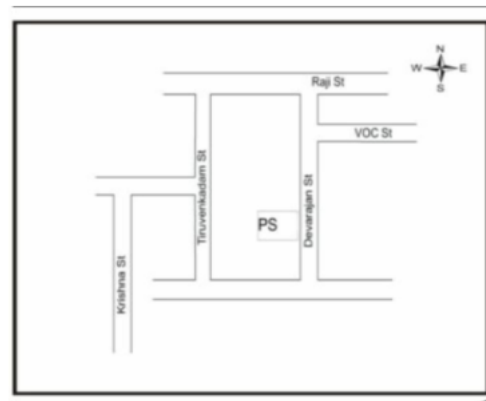

Google Map View

Polling Station Building Front View

Polling Station Front View

Cad View

Key MAP View

1 பெயர் : கிருஷ்ணமூர்த்தி - தந்தையின் பெயர்: வஜ்ரவேல் - வீட்டு எண் : 1 வயது : 75 பாலினம் : ஆண் Photo is available	NUS1889401	2 பெயர் : ஜோதி - கணவர் பெயர்: ராஜன் - வீட்டு எண் : 1 வயது : 65 பாலினம் : பெண் Photo is available	KRC5748785	3 பெயர் : ராஜன் - தந்தையின் பெயர்: கங்காதரன் - வீட்டு எண் : 1 வயது : 55 பாலினம் : ஆண் Photo is available	KRC5748793
4 பெயர் : கிருஷ்ணகுமார் - தந்தையின் பெயர்: கோதண்டபாணி - வீட்டு எண் : 1 வயது : 47 பாலினம் : ஆண் Photo is available	NUS0011585	5 பெயர் : மாலதி - கணவர் பெயர்: குப்பன் - வீட்டு எண் : 1 வயது : 45 பாலினம் : பெண் Photo is available	NUS1358134	6 பெயர் : புஷ்பராஜ் - தந்தையின் பெயர்: கிருஷ்ணமூர்த்தி - வீட்டு எண் : 1 வயது : 45 பாலினம் : ஆண் Photo is available	NUS1970433
7 பெயர் : நிர்மல்குமார் - தந்தையின் பெயர்: கிருஷ்ணமூர்த்தி - வீட்டு எண் : 1 வயது : 44 பாலினம் : ஆண் Photo is available	NUS1889377	8 பெயர் : பாணு - கணவர் பெயர்: பாரத் - வீட்டு எண் : 1 வயது : 36 பாலினம் : பெண் Photo is available	NUS1889104	9 பெயர் : திவ்யா - கணவர் பெயர்: கிருஷ்ணகுமார் - வீட்டு எண் : 1 வயது : 34 பாலினம் : பெண் Photo is available	NUS0754713
10 பெயர் : ஜானசி முத்து கணவர் பெயர்: முத்து கணவர் வீட்டு எண் : 1 வயது : 29 பாலினம் : பெண் Photo is available	NUS2991834	11 பெயர் : செல்வராணி - கணவர் பெயர்: தேவராஜ் - வீட்டு எண் : 2 வயது : 71 பாலினம் : பெண் Photo is available	NUS2202158	12 பெயர் : விக்னேஷ்வரி - தந்தையின் பெயர்: தேவராஜ் - வீட்டு எண் : 2 வயது : 48 பாலினம் : பெண் Photo is available	NUS2202166
13 பெயர் : முருகன் - தந்தையின் பெயர்: தேவராஜ் - வீட்டு எண் : 2 வயது : 47 பாலினம் : ஆண் Photo is available	NUS2202174	14 பெயர் : குருலட்சுமி சக்திவேல் கணவர் பெயர்: சக்திவேல் அய்யாசாமி வீட்டு எண் : 2 வயது : 47 பாலினம் : பெண் Photo is available	NUS3009438	15 பெயர் : கவிதா கணவர் பெயர்: முருகன் - வீட்டு எண் : 2 வயது : 42 பாலினம் : பெண் Photo is available	NUS2088904
16 பெயர் : காஞ்சனா - தந்தையின் பெயர்: தேவராஜ் - வீட்டு எண் : 2 வயது : 39 பாலினம் : பெண் Photo is available	KRC5749254	17 பெயர் : பிரகாஷ் சக்திவேல் தந்தையின் பெயர்: சக்திவேல் அய்யாசாமி வீட்டு எண் : 2 வயது : 24 பாலினம் : ஆண் Photo is available	NUS2984862	18 பெயர் : கோவர்த்தனன் சிவலிங்கம் தந்தையின் பெயர்: சிவலிங்கம் பாதர் வீட்டு எண் : 2/3 வயது : 70 பாலினம் : ஆண் Photo is available	NUS2988467
19 பெயர் : பரிமளா தேவி கோவர்த்தனன் கணவர் பெயர்: கோவர்த்தனன் கணவர் வீட்டு எண் : 2/3 வயது : 61 பாலினம் : பெண் Photo is available	NUS2988442	20 பெயர் : ரஞ்சித் குமார் கோவர்த்தனன் தந்தையின் பெயர்: கோவர்த்தனன் பாதர் வீட்டு எண் : 2/3 வயது : 35 பாலினம் : ஆண் Photo is available	NUS2989762	21 பெயர் : தருண்குமார் தங்கதுரை தந்தையின் பெயர்: தங்கதுரை பாதர் வீட்டு எண் : 2/3 வயது : 19 பாலினம் : ஆண் Photo is available	NUS2978146
22 பெயர் : சண்முகம் தந்தையின் பெயர்: மோகன் வீட்டு எண் : 3 வயது : 54 பாலினம் : ஆண் Photo is available	NUS1994649	23 பெயர் : நிர்மலா தந்தையின் பெயர்: சண்முகம் வீட்டு எண் : 3 வயது : 50 பாலினம் : பெண் Photo is available	NUS1994631	24 பெயர் : மாலதி - கணவர் பெயர்: சந்தோஷ் - வீட்டு எண் : 3 வயது : 42 பாலினம் : பெண் Photo is available	NUS0695940
25 பெயர் : தேவி - கணவர் பெயர்: ரமேஷ் - வீட்டு எண் : 3 வயது : 39 பாலினம் : பெண் Photo is available	NUS0695957	26 பெயர் : வினோதராஜ் -- தந்தையின் பெயர்: ரமேஷ் - வீட்டு எண் : 3 வயது : 32 பாலினம் : ஆண் Photo is available	NUS0911834	27 பெயர் : செல்வபிரியா - கணவர் பெயர்: கற்குவேல் - வீட்டு எண் : 3 வயது : 31 பாலினம் : பெண் Photo is available	NUS1761915
28 பெயர் : அஜீத் குமார் தந்தையின் பெயர்: சண்முகம் வீட்டு எண் : 3 வயது : 26 பாலினம் : ஆண் Photo is available	NUS1995463	29 பெயர் : செல்வஜெயந்தி கணவர் பெயர்: சரணராஜ் வீட்டு எண் : 3 வயது : 26 பாலினம் : பெண் Photo is available	NUS2856003	30 பெயர் : ஏஸ்.தீநேஷ் குமார் தந்தையின் பெயர்: ஏம்.ஷந்முகம் வீட்டு எண் : 3 வயது : 23 பாலினம் : ஆண் Photo is available	NUS2552933