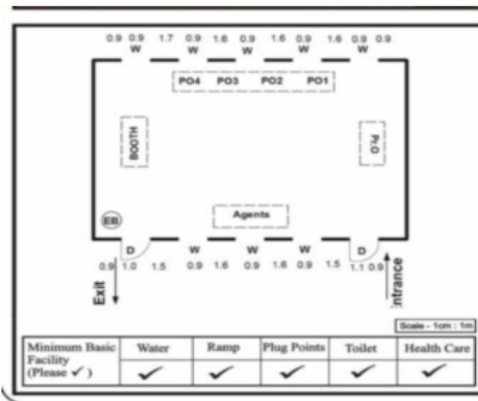

Google Map View

Polling Station Building Front View

Polling Station Front View

Cad View

Key MAP View

1 பெயர் : கிருஷ்ணமூர்த்தி - தந்தையின் பெயர்: வஜ்ரவேல் - வீட்டு எண் : 1 வயது : 75 பாலினம் : ஆண் Photo is available	NUS1889401	2 பெயர் : ஜோதி - கணவர் பெயர்: ராஜன் - வீட்டு எண் : 1 வயது : 65 பாலினம் : பெண் Photo is available	KRC5748785	3 பெயர் : ராஜன் - தந்தையின் பெயர்: கங்காதரன் - வீட்டு எண் : 1 வயது : 55 பாலினம் : ஆண் Photo is available	KRC5748793
4 பெயர் : கிருஷ்ணகுமார் - தந்தையின் பெயர்: கோதண்டபாணி - வீட்டு எண் : 1 வயது : 47 பாலினம் : ஆண் Photo is available	NUS0011585	5 பெயர் : மாலதி - கணவர் பெயர்: குப்பன் - வீட்டு எண் : 1 வயது : 45 பாலினம் : பெண் Photo is available	NUS1358134	6 பெயர் : புஷ்பராஜ் - தந்தையின் பெயர்: கிருஷ்ணமூர்த்தி - வீட்டு எண் : 1 வயது : 45 பாலினம் : ஆண் Photo is available	NUS1970433
7 பெயர் : நிர்மல்குமார் - தந்தையின் பெயர்: கிருஷ்ணமூர்த்தி - வீட்டு எண் : 1 வயது : 44 பாலினம் : ஆண் Photo is available	NUS1889377	8 பெயர் : பாணு - கணவர் பெயர்: பாரத் - வீட்டு எண் : 1 வயது : 36 பாலினம் : பெண் Photo is available	NUS1889104	9 பெயர் : திவ்யா - கணவர் பெயர்: கிருஷ்ணகுமார் - வீட்டு எண் : 1 வயது : 34 பாலினம் : பெண் Photo is available	NUS0754713
10 பெயர் : ஜானசி முத்து கணவர் பெயர்: முத்து கணவர் வீட்டு எண் : 1 வயது : 29 பாலினம் : பெண் Photo is available	NUS2991834	11 பெயர் : செல்வராணி - கணவர் பெயர்: தேவராஜ் - வீட்டு எண் : 2 வயது : 71 பாலினம் : பெண் Photo is available	NUS2202158	12 பெயர் : விக்னேஷ்வரி - தந்தையின் பெயர்: தேவராஜ் - வீட்டு எண் : 2 வயது : 48 பாலினம் : பெண் Photo is available	NUS2202166
13 பெயர் : முருகன் - தந்தையின் பெயர்: தேவராஜ் - வீட்டு எண் : 2 வயது : 47 பாலினம் : ஆண் Photo is available	NUS2202174	14 பெயர் : குருலட்சுமி சக்திவேல் கணவர் பெயர்: சக்திவேல் அய்யாசாமி வீட்டு எண் : 2 வயது : 47 பாலினம் : பெண் Photo is available	NUS3009438	15 பெயர் : கவிதா கணவர் பெயர்: முருகன் - வீட்டு எண் : 2 வயது : 42 பாலினம் : பெண் Photo is available	NUS2088904
16 பெயர் : காஞ்சனா - தந்தையின் பெயர்: தேவராஜ் - வீட்டு எண் : 2 வயது : 39 பாலினம் : பெண் Photo is available	KRC5749254	17 பெயர் : பிரகாஷ் சக்திவேல் தந்தையின் பெயர்: சக்திவேல் அய்யாசாமி வீட்டு எண் : 2 வயது : 24 பாலினம் : ஆண் Photo is available	NUS2984862	18 பெயர் : கோவர்த்தனன் சிவலிங்கம் தந்தையின் பெயர்: சிவலிங்கம் பாதர் வீட்டு எண் : 2/3 வயது : 70 பாலினம் : ஆண் Photo is available	NUS2988467
19 பெயர் : பரிமளா தேவி கோவர்த்தனன் கணவர் பெயர்: கோவர்த்தனன் கணவர் வீட்டு எண் : 2/3 வயது : 61 பாலினம் : பெண் Photo is available	NUS2988442	20 பெயர் : ரஞ்சித் குமார் கோவர்த்தனன் தந்தையின் பெயர்: கோவர்த்தனன் பாதர் வீட்டு எண் : 2/3 வயது : 35 பாலினம் : ஆண் Photo is available	NUS2989762	21 பெயர் : தருண்குமார் தங்கதுரை தந்தையின் பெயர்: தங்கதுரை பாதர் வீட்டு எண் : 2/3 வயது : 19 பாலினம் : ஆண் Photo is available	NUS2978146
22 பெயர் : சண்முகம் தந்தையின் பெயர்: மோகன் வீட்டு எண் : 3 வயது : 54 பாலினம் : ஆண் Photo is available	NUS1994649	23 பெயர் : நிர்மலா தந்தையின் பெயர்: சண்முகம் வீட்டு எண் : 3 வயது : 50 பாலினம் : பெண் Photo is available	NUS1994631	24 பெயர் : மாலதி - கணவர் பெயர்: சந்தோஷ் - வீட்டு எண் : 3 வயது : 42 பாலினம் : பெண் Photo is available	NUS0695940
25 பெயர் : தேவி - கணவர் பெயர்: ரமேஷ் - வீட்டு எண் : 3 வயது : 39 பாலினம் : பெண் Photo is available	NUS0695957	26 பெயர் : வினோதராஜ் -- தந்தையின் பெயர்: ரமேஷ் - வீட்டு எண் : 3 வயது : 32 பாலினம் : ஆண் Photo is available	NUS0911834	27 பெயர் : செல்வபிரியா - கணவர் பெயர்: கற்குவேல் - வீட்டு எண் : 3 வயது : 31 பாலினம் : பெண் Photo is available	NUS1761915
28 பெயர் : அஜீத் குமார் தந்தையின் பெயர்: சண்முகம் வீட்டு எண் : 3 வயது : 26 பாலினம் : ஆண் Photo is available	NUS1995463	29 பெயர் : செல்வஜெயந்தி கணவர் பெயர்: சரணராஜ் வீட்டு எண் : 3 வயது : 26 பாலினம் : பெண் Photo is available	NUS2856003	30 பெயர் : ஏஸ்.தீநேஷ் குமார் தந்தையின் பெயர்: ஏம்.ஷந்முகம் வீட்டு எண் : 3 வயது : 23 பாலினம் : ஆண் Photo is available	NUS2552933