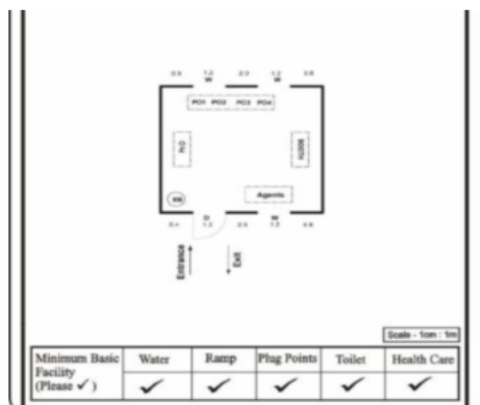

Nazri Naksha

Google Map View

Polling Station Building Front View

Polling Station Front View

Cad View

Key MAP View

1 பெயர் : கலைச்செல்வன் - தந்தையின் பெயர்: சித்ரவேல் - வீட்டு எண் : 1 வயது : 62 பாலினம் : ஆண் Photo is available	NUS0884114	2 பெயர் : ஆனந்தச்செல்வி - கணவர் பெயர்: கலைச்செல்வன் - வீட்டு எண் : 1 வயது : 51 பாலினம் : பெண் Photo is available	NUS0884148	3 பெயர் : தம்பிராஜ் - தந்தையின் பெயர்: வெள்ளை ரெட்டி - வீட்டு எண் : 1 வயது : 46 பாலினம் : ஆண் Photo is available	KRC5742275
4 பெயர் : தேவி - கணவர் பெயர்: தம்பிராஜ் - வீட்டு எண் : 1 வயது : 43 பாலினம் : பெண் Photo is available	KRC5742937	5 பெயர் : மகாலட்சுமி - கணவர் பெயர்: கணேஷ் - வீட்டு எண் : 1 வயது : 42 பாலினம் : பெண் Photo is available	NUS0871269	6 பெயர் : தனலட்சுமி - கணவர் பெயர்: பழனி - வீட்டு எண் : 1 வயது : 36 பாலினம் : பெண் Photo is available	NUS0871053
7 பெயர் : பாக்கியவதி - கணவர் பெயர்: பாலமுருகன் - வீட்டு எண் : 1 வயது : 36 பாலினம் : பெண் Photo is available	NUS0883538	8 பெயர் : அசோக்குமார் - தந்தையின் பெயர்: கலைச்செல்வன் - வீட்டு எண் : 1 வயது : 32 பாலினம் : ஆண் Photo is available	NUS0884155	9 பெயர் : சந்தியா - தந்தையின் பெயர்: சரவணன் - வீட்டு எண் : 1 வயது : 30 பாலினம் : பெண் Photo is available	NUS1750728
10 பெயர் : தனபால் - தந்தையின் பெயர்: பொன்னுசாமி - வீட்டு எண் : 1-1 வயது : 59 பாலினம் : ஆண் Photo is available	KRC5587241	11 பெயர் : சாந்தி த கணவர் பெயர்: தனபால் - வீட்டு எண் : 1-1 வயது : 46 பாலினம் : பெண் Photo is available	KRC5588884	12 பெயர் : வேல்மாரியப்பன் - தந்தையின் பெயர்: ராஜபாண்டி - வீட்டு எண் : 1-2 வயது : 49 பாலினம் : ஆண் Photo is available	NUS1649482
13 பெயர் : செல்வராஜ் - தந்தையின் பெயர்: வெள்ளைசாமி - வீட்டு எண் : 1A வயது : 55 பாலினம் : ஆண் Photo is available	NUS1218445	14 பெயர் : பாக்கியலட்சுமி வேல்மாரியப்பன் கணவர் பெயர்: வேல்மாரியப்பன் வீட்டு எண் : 1ஏ வயது : 51 பாலினம் : பெண் Photo is available	NUS2876837	15 பெயர் : செல்வி - கணவர் பெயர்: செல்வராஜ் - வீட்டு எண் : 1a வயது : 43 பாலினம் : பெண் Photo is available	NUS0884197
16 பெயர் : பழனி - தந்தையின் பெயர்: வெள்ளை ரெட்டி - வீட்டு எண் : 1A வயது : 36 பாலினம் : ஆண் Photo is available	NUS1218437	17 பெயர் : ஜெயா கணவர் பெயர்: ராமமூர்த்தி வீட்டு எண் : 1ஏ வயது : 35 பாலினம் : பெண் Photo is available	NUS2945715	18 பெயர் : பவானி - தந்தையின் பெயர்: செல்வராஜ் - வீட்டு எண் : 1A வயது : 30 பாலினம் : பெண் Photo is available	NUS1487230
19 பெயர் : மாரிபாண்டி - தந்தையின் பெயர்: செல்வராஜ் - வீட்டு எண் : 1A வயது : 29 பாலினம் : ஆண் Photo is available	NUS1487313	20 பெயர் : புவனேஸ்வரி - தந்தையின் பெயர்: பழனி - வீட்டு எண் : 1A வயது : 29 பாலினம் : பெண் Photo is available	NUS1487123	21 பெயர் : சுரேஷ் குமார் வே தந்தையின் பெயர்: வேல்மாரியப்பன் வீட்டு எண் : 1ஏ வயது : 20 பாலினம் : ஆண் Photo is available	NUS2878890
22 பெயர் : ராமமூர்த்தி - தந்தையின் பெயர்: வெள்ளரெட்டி - வீட்டு எண் : 1-a வயது : 40 பாலினம் : ஆண் Photo is available	NUS1750462	23 பெயர் : கய தர்மா ரெட்டி தந்தையின் பெயர்: சீதா ராம் சீதா ராம் வீட்டு எண் : 2 வயது : 47 பாலினம் : ஆண் Photo is available	NUS2787000	24 பெயர் : நீலவேணி டி கணவர் பெயர்: கய தர்ம ரெட்டி வீட்டு எண் : 2 வயது : 41 பாலினம் : பெண் Photo is available	NUS2904837
25 பெயர் : ரம்யா தந்தையின் பெயர்: ராஜேந்தரன் வீட்டு எண் : 2 வயது : 25 பாலினம் : பெண் Photo is available	NUS2011120	26 பெயர் : பாலுநாத் கே தந்தையின் பெயர்: கய தர்ம ரெட்டி வீட்டு எண் : 2 வயது : 23 பாலினம் : ஆண் Photo is available	NUS2904845	27 பெயர் : கோபிநாத் கே தந்தையின் பெயர்: கய தர்ம ரெட்டி வீட்டு எண் : 2 வயது : 20 பாலினம் : ஆண் Photo is available	NUS2904852
28 பெயர் : சுந்தரி - தந்தையின் பெயர்: சுந்தர் - வீட்டு எண் : 3 வயது : 84 பாலினம் : பெண் Photo is available	NUS1405273	29 பெயர் : லட்சுமணன் - தந்தையின் பெயர்: கண்ணன் - வீட்டு எண் : 3 வயது : 57 பாலினம் : ஆண் Photo is available	NUS1880384	30 பெயர் : உமா - கணவர் பெயர்: லட்சுமணன் - வீட்டு எண் : 3 வயது : 47 பாலினம் : பெண் Photo is available	NUS1880376