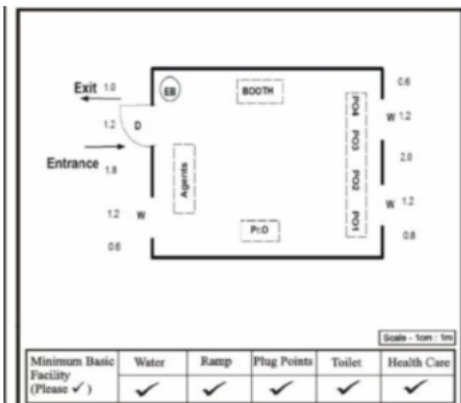

Google Map View

Polling Station Building Front View

Polling Station Front View

Cad View

Key MAP View

சட்டமன்றத் தொகுதியின் எண் மற்றும் பெயர் : 10-திருவொற்றியூர்
பிரிவு எண் மற்றும் பெயர் 1-சென்னை மாநகராட்சி கத்திவாக்கம் , அண்ணாநகர் 1வது தெரு வார்டு 2