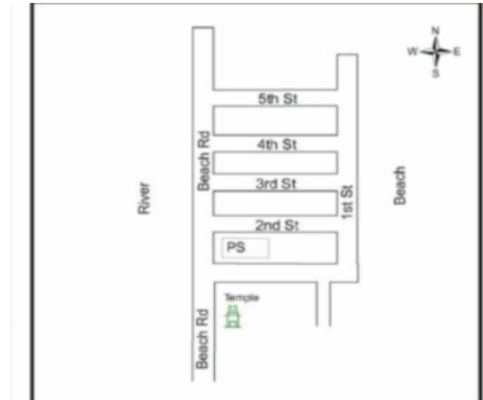

வாக்காளர் பதிவு அலுவலரின்
கையொப்பம்

Nazri Naksha

Google Map View

Polling Station Building Front View

Polling Station Front View

Cad View

Key MAP View

சட்டமன்றத் தொகுதியின் எண் மற்றும் பெயர் : 10-திருவொற்றியூர்
பிரிவு எண் மற்றும் பெயர் 1-சென்னை மாநகராட்சி கத்திவாக்கம் , பூங்காதெரு நேருநகர் வார்டு 2