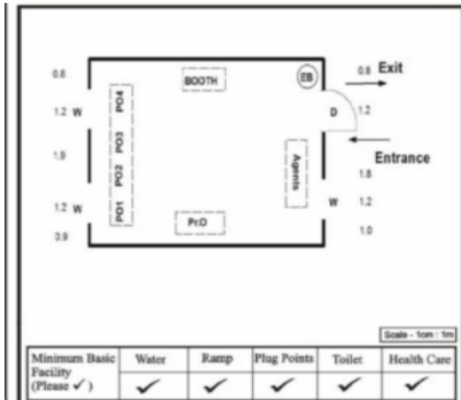

வாக்காளர் பதிவு அலுவலரின்
கையொப்பம்

Nazri Naksha

Google Map View

Polling Station Building Front View

Polling Station Front View

Cad View

Key MAP View

சட்டமன்றத் தொகுதியின் எண் மற்றும் பெயர் : 10-திருவொற்றியூர்
பிரிவு எண் மற்றும் பெயர் 1-சென்னை மாநகராட்சி கத்திவாக்கம் , பூங்காதெரு நேருநகர் வார்டு 2