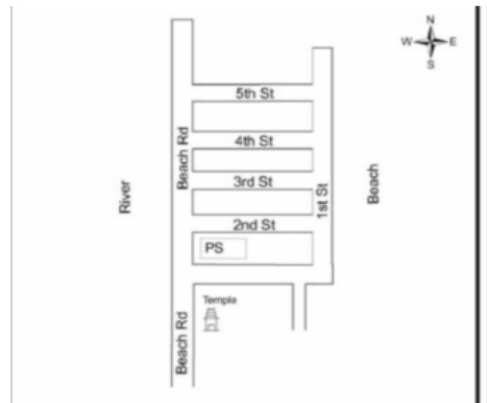

Google Map View

Polling Station Building Front View

Polling Station Front View

Cad View

Key MAP View

சட்டமன்றத் தொகுதியின் எண் மற்றும் பெயர் : 10-திருவொற்றியூர்
பிரிவு எண் மற்றும் பெயர் 1-சென்னை மாநகராட்சி கத்திவாக்கம், வினாயகர் கோயில் தெரு வார்டு 2