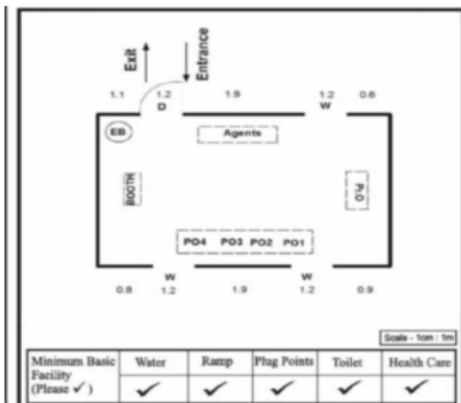

Google Map View

Polling Station Building Front View

Polling Station Front View

Cad View

Key MAP View

சட்டமன்றத் தொகுதியின் எண் மற்றும் பெயர் : 10-திருவொற்றியூர்
பிரிவு எண் மற்றும் பெயர் 1-சென்னை மாநகராட்சி கத்திவாக்கம், வினாயகர் கோயில் தெரு வார்டு 2