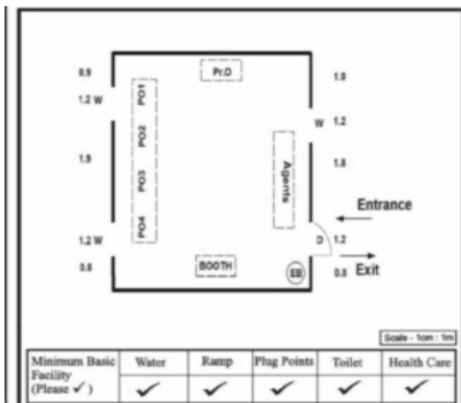

Google Map View

Polling Station Building Front View

Polling Station Front View

Cad View

Key MAP View

சட்டமன்றத் தொகுதியின் எண் மற்றும் பெயர் : 10-திருவொற்றியூர்
பிரிவு எண் மற்றும் பெயர் 1-சென்னை மாநகராட்சி கத்திவாக்கம் , சிவன்படைவீதி வார்டு 2