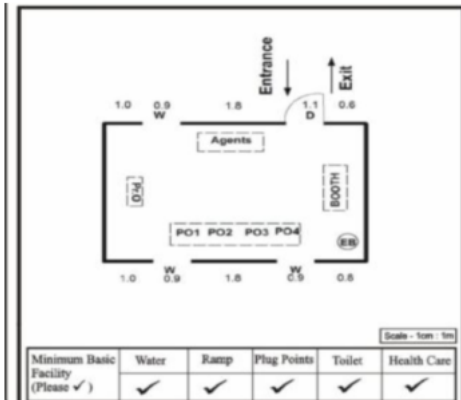

Google Map View

Polling Station Building Front View

Polling Station Front View

Cad View

Key MAP View

சட்டமன்றத் தொகுதியின் எண் மற்றும் பெயர் : 10-திருவொற்றியூர்
பிரிவு எண் மற்றும் பெயர் 1-சென்னை மாநகராட்சி கத்திவாக்கம் , திலகநகர் மெயின் தெரு வார்டு 2