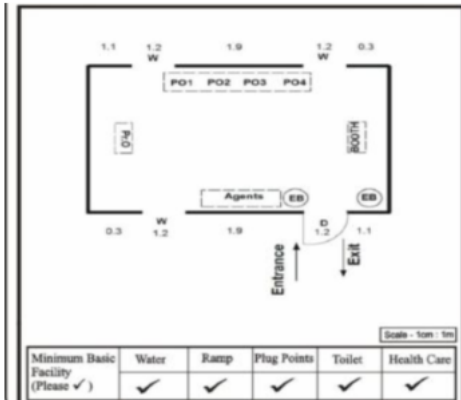

Google Map View

Polling Station Building Front View

Polling Station Front View

Cad View

Key MAP View

சட்டமன்றத் தொகுதியின் எண் மற்றும் பெயர் : 10-திருவொற்றியூர்
பிரிவு எண் மற்றும் பெயர் 1-சென்னை மாநகராட்சி கத்திவாக்கம் , திலகநகர் 3வது தெரு வார்டு 2