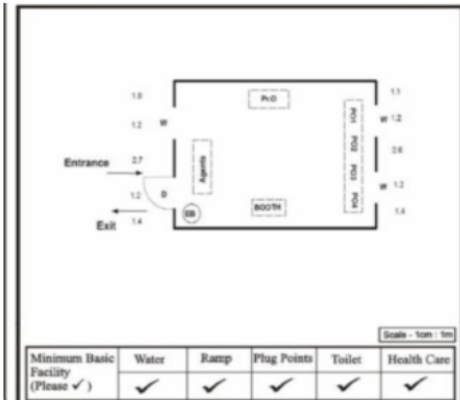

Google Map View

Polling Station Building Front View

Polling Station Front View

Cad View

Key MAP View

சட்டமன்றத் தொகுதியின் எண் மற்றும் பெயர் : 10-திருவொற்றியூர்  
பிரிவு எண் மற்றும் பெயர் 1-சென்னை மாநகராட்சி கத்திவாக்கம் , சஞ்சய் காந்தி நகர் வார்டு 2