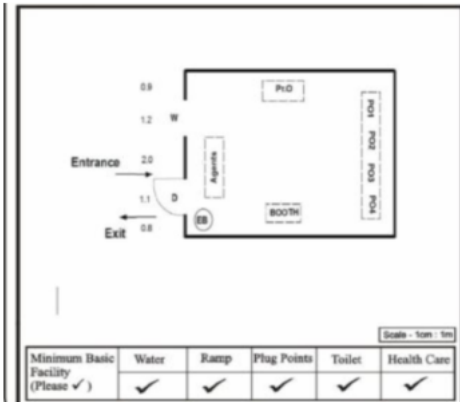

Google Map View

Polling Station Building Front View

Polling Station Front View

Cad View

Key MAP View

சட்டமன்றத் தொகுதியின் எண் மற்றும் பெயர் : 10-திருவொற்றியூர் பிரிவு எண் மற்றும் பெயர் 1-சென்னை மாநகராட்சி கத்திவாக்கம் , காமராஜ் நகர் 3வது தெரு வார்டு 1