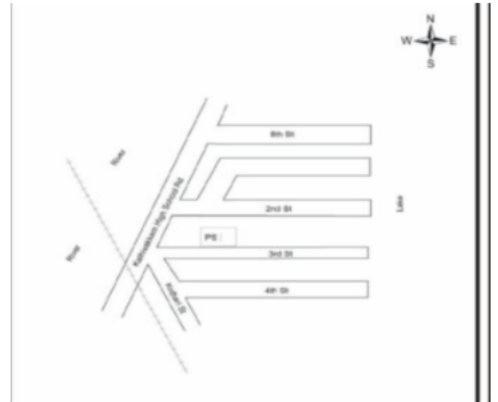

Google Map View

Polling Station Building Front View

Polling Station Front View

Cad View

Key MAP View

சட்டமன்றத் தொகுதியின் எண் மற்றும் பெயர் : 10-திருவொற்றியூர் பிரிவு எண் மற்றும் பெயர் 1-சென்னை மாநகராட்சி கத்திவாக்கம் , காமராஜ் நகர் 3வது தெரு வார்டு 1