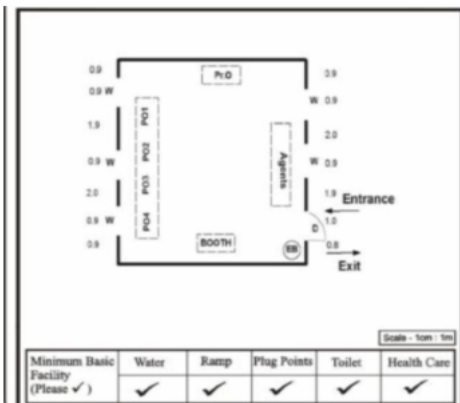

Google Map View

Polling Station Building Front View

Polling Station Front View

Cad View

Key MAP View

சட்டமன்றத் தொகுதியின் எண் மற்றும் பெயர் : 10-திருவொற்றியூர்  
பிரிவு எண் மற்றும் பெயர் 1-சென்னை மாநகராட்சி கத்திவாக்கம் , காமராஜ் நகர் 5வது தெரு வார்டு 2