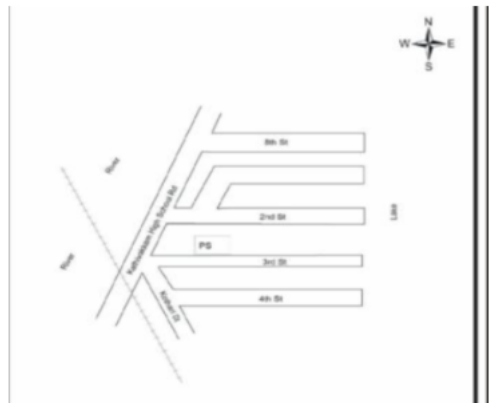

Google Map View

Polling Station Building Front View

Polling Station Front View

Cad View

Key MAP View

சட்டமன்றத் தொகுதியின் எண் மற்றும் பெயர் : 10-திருவொற்றியூர்  
பிரிவு எண் மற்றும் பெயர் 1-சென்னை மாநகராட்சி கத்திவாக்கம் , காமராஜ் நகர் 5வது தெரு வார்டு 2