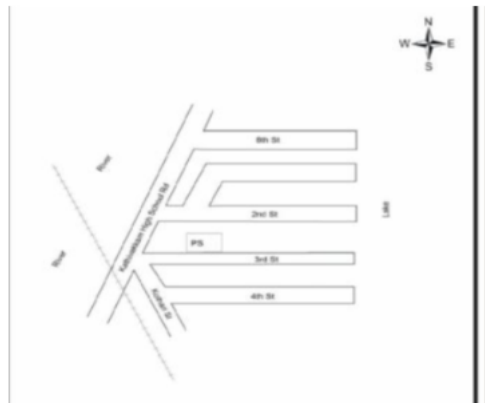

Google Map View

Polling Station Building Front View

Polling Station Front View

Cad View

Key MAP View

சட்டமன்றத் தொகுதியின் எண் மற்றும் பெயர் : 10-திருவொற்றியூர்
பிரிவு எண் மற்றும் பெயர் 1-சென்னை மாநகராட்சி கத்திவாக்கம் , காமராஜ் நகர் 8வது தெரு வார்டு 2