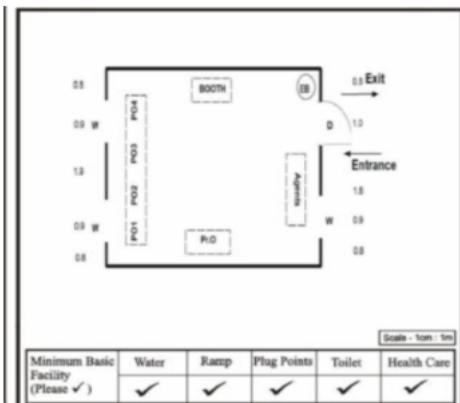

Google Map View

Polling Station Building Front View

Polling Station Front View

Cad View

Key MAP View

சட்டமன்றத் தொகுதியின் எண் மற்றும் பெயர் : 10-திருவொற்றியூர்
பிரிவு எண் மற்றும் பெயர் 1-சென்னை மாநகராட்சி கத்திவாக்கம் , காமராஜ் நகர் 8வது தெரு வார்டு 2