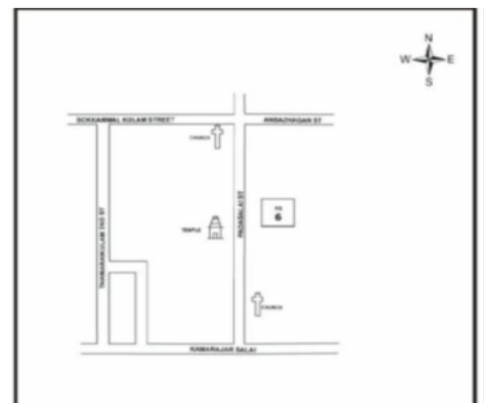

Cad View

Key MAP View