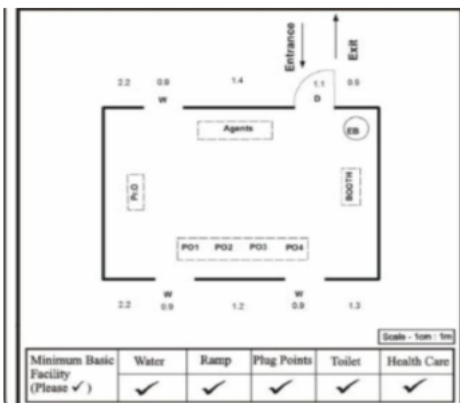

Google Map View

Polling Station Building Front View

Polling Station Front View

Cad View

Key MAP View

1 பெயர் : நாகராஜன் - தந்தையின் பெயர்: கோவிந்தன் - வீட்டு எண் : 1 வயது : 76 பாலினம் : ஆண் Photo is available	NUS2155661	2 பெயர் : வினோத்குமார் - தந்தையின் பெயர்: நாகராஜன் - வீட்டு எண் : 1 வயது : 44 பாலினம் : ஆண் Photo is available	KRC5592613	3 பெயர் : திலக் தந்தையின் பெயர்: நாகராஜன் வீட்டு எண் : 1 வயது : 44 பாலினம் : ஆண் Photo is available	NUS2492551
4 பெயர் : கவிதா - கணவர் பெயர்: வினோத்குமார் - வீட்டு எண் : 1 வயது : 35 பாலினம் : பெண் Photo is available	NUS0252312	5 பெயர் : வசந்தி - தந்தையின் பெயர்: செல்வம் - வீட்டு எண் : 2 வயது : 35 பாலினம் : பெண் Photo is available	NUS0252320	6 பெயர் : குணசேகரன் - தந்தையின் பெயர்: செளந்தர் ராஜன் - வீட்டு எண் : 2 வயது : 31 பாலினம் : ஆண் Photo is available	NUS1649821
7 பெயர் : அஞ்சலிதேவி - கணவர் பெயர்: செல்வம் - வீட்டு எண் : 2-1 வயது : 52 பாலினம் : பெண் Photo is available	NUS2155695	8 பெயர் : காமராஜ் - தந்தையின் பெயர்: மருதன் - வீட்டு எண் : 2-2 வயது : 55 பாலினம் : ஆண் Photo is available	KRC1875582	9 பெயர் : மோகன் - தந்தையின் பெயர்: செல்வம் - வீட்டு எண் : 2-31 வயது : 30 பாலினம் : ஆண் Photo is available	NUS1592641
10 பெயர் : மரியம்மாள் கணவர் பெயர்: நாயனார் வீட்டு எண் : 3 வயது : 59 பாலினம் : பெண் Photo is available	NUS2011419	11 பெயர் : ராஜேந்திரன் - தந்தையின் பெயர்: சிவலிங்கம் - வீட்டு எண் : 3 வயது : 57 பாலினம் : ஆண் Photo is available	KRC5593330	12 பெயர் : ஜெயலட்சுமி - கணவர் பெயர்: ராஜேந்திரன் - வீட்டு எண் : 3 வயது : 49 பாலினம் : பெண் Photo is available	NUS2155703
13 பெயர் : சுப்பையா - தந்தையின் பெயர்: குமரசாமி - வீட்டு எண் : 4 வயது : 66 பாலினம் : ஆண் Photo is available	KRC5595871	14 பெயர் : நாகரத்தினம் - கணவர் பெயர்: சுப்பையா - வீட்டு எண் : 4 வயது : 52 பாலினம் : பெண் Photo is available	NUS2155711	15 பெயர் : மகேஷ்வரி - தந்தையின் பெயர்: சங்கர் - வீட்டு எண் : 5 வயது : 48 பாலினம் : பெண் Photo is available	NUS1649920
16 பெயர் : உமேஷ்குமார் - தந்தையின் பெயர்: மாரிமுத்து - வீட்டு எண் : 5 வயது : 45 பாலினம் : ஆண் Photo is available	NUS0901793	17 பெயர் : தனம் - கணவர் பெயர்: ஜான்சாலமன் - வீட்டு எண் : 5 வயது : 40 பாலினம் : பெண் Photo is available	NUS0458141	18 பெயர் : சூபி - கணவர் பெயர்: ஜான் பீட்டர் - வீட்டு எண் : 5 வயது : 37 பாலினம் : பெண் Photo is available	NUS1487719
19 பெயர் : சந்தனகுமார் - தந்தையின் பெயர்: சுந்தரமூர்த்தி - வீட்டு எண் : 5 வயது : 30 பாலினம் : ஆண் Photo is available	NUS1649813	20 பெயர் : அல்போன்ஸ் - தந்தையின் பெயர்: தேவசகாயம் - வீட்டு எண் : 5-2 வயது : 69 பாலினம் : ஆண் Photo is available	NUS2155729	21 பெயர் : ராணி - கணவர் பெயர்: அல்போன்ஸ் - வீட்டு எண் : 5-2 வயது : 65 பாலினம் : பெண் Photo is available	NUS2155737
22 பெயர் : ஜான்சாலமேன் - தந்தையின் பெயர்: அல்போன்ஸ் - வீட்டு எண் : 5-2 வயது : 47 பாலினம் : ஆண் Photo is available	KRC8873135	23 பெயர் : ஜான்சாமுவேல் - தந்தையின் பெயர்: அல்போன்ஸ் - வீட்டு எண் : 5-2 வயது : 45 பாலினம் : ஆண் Photo is available	KRC8873150	24 பெயர் : ஜான்பீட்டர் - தந்தையின் பெயர்: அல்போன்ஸ் - வீட்டு எண் : 5-2 வயது : 43 பாலினம் : ஆண் Photo is available	KRC8873192
25 பெயர் : முனியம்மாள் - கணவர் பெயர்: நாகப்பன் - வீட்டு எண் : 6a வயது : 77 பாலினம் : பெண் Photo is available	NUS1880624	26 பெயர் : ஜெயலக்ஷ்மி - கணவர் பெயர்: நாகப்பன் - வீட்டு எண் : 6a வயது : 65 பாலினம் : பெண் Photo is available	NUS1880616	27 பெயர் : நிர்மலா - தந்தையின் பெயர்: தணிகாசலம் - வீட்டு எண் : 6a வயது : 51 பாலினம் : பெண் Photo is available	NUS1880590
28 பெயர் : கோவிந்த் - தந்தையின் பெயர்: தணிகாசலம் - வீட்டு எண் : 6a வயது : 39 பாலினம் : ஆண் Photo is available	NUS1880632	29 பெயர் : கலைச் செல்வி - தந்தையின் பெயர்: தணிகாசலம் - வீட்டு எண் : 6a வயது : 29 பாலினம் : ஆண் Photo is available	NUS1880608	30 பெயர் : தியாகராஜன் - இதரர் பெயர்: தியாகராஜன் - வீட்டு எண் : 7 வயது : 49 பாலினம் : ஆண் Photo is available	NUS0886762