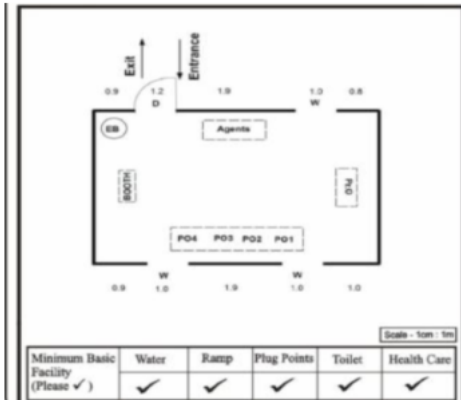

கையொப்பம்

Nazri Naksha

Google Map View

Polling Station Building Front View

Polling Station Front View

Cad View

Key MAP View

| | | | | | |
|---|------------|---|------------|---|------------|
| 1 பெயர் : பிச்சாம்பழம் - தந்தையின் பெயர்: வீரப்பன் - வீட்டு எண் : 1 வயது : 84 பாலினம் : ஆண் Photo is available | NUS0759639 | 2 பெயர் : அழகர்சாமி - தந்தையின் பெயர்: ராமய்யா - வீட்டு எண் : 1 வயது : 61 பாலினம் : ஆண் Photo is available | NUS0529792 | 3 பெயர் : கீதா - கணவர் பெயர்: நாதரான் - வீட்டு எண் : 1 வயது : 55 பாலினம் : பெண் Photo is available | NUS0271098 |
| 4 பெயர் : சுகித்ரா - கணவர் பெயர்: லட்சுமணன் - வீட்டு எண் : 1 வயது : 47 பாலினம் : பெண் Photo is available | NUS0932566 | 5 பெயர் : ராமமூர்த்தி - தந்தையின் பெயர்: பக்தன் - வீட்டு எண் : 1 வயது : 47 பாலினம் : ஆண் Photo is available | NUS0932194 | 6 பெயர் : கௌரி - கணவர் பெயர்: குமார் - வீட்டு எண் : 1 வயது : 47 பாலினம் : பெண் Photo is available | NUS1417344 |
| 7 பெயர் : லட்சுமி - கணவர் பெயர்: ஆனந்தன் - வீட்டு எண் : 1 வயது : 46 பாலினம் : பெண் Photo is available | NUS0529644 | 8 பெயர் : தேவந்திரன் - தந்தையின் பெயர்: தேவேந்திரன் தேவேந்திரன் வீட்டு எண் : 1 வயது : 45 பாலினம் : ஆண் Photo is available | NUS0932202 | 9 பெயர் : பிரபு - தாயின் பெயர்: பட்டு - வீட்டு எண் : 1 வயது : 44 பாலினம் : ஆண் Photo is available | NUS0932111 |
| 10 பெயர் : புவனேஸ்வரி - கணவர் பெயர்: ராமகிருணன் - வீட்டு எண் : 1 வயது : 42 பாலினம் : பெண் Photo is available | NUS0529438 | 11 பெயர் : வேலு - தந்தையின் பெயர்: செல்வம் - வீட்டு எண் : 1 வயது : 40 பாலினம் : ஆண் Photo is available | NUS0529479 | 12 பெயர் : அமலா - கணவர் பெயர்: தேசம் - வீட்டு எண் : 1 வயது : 39 பாலினம் : பெண் Photo is available | NUS0932772 |
| 13 பெயர் : சீதா - கணவர் பெயர்: அறிவழசன் - வீட்டு எண் : 1 வயது : 39 பாலினம் : பெண் Photo is available | NUS0932343 | 14 பெயர் : பெருமாள் - தந்தையின் பெயர்: செல்வராஜ் - வீட்டு எண் : 1 வயது : 39 பாலினம் : ஆண் Photo is available | NUS0759621 | 15 பெயர் : ஷர்மிளா - கணவர் பெயர்: தங்கராஜ் - வீட்டு எண் : 1 வயது : 38 பாலினம் : பெண் Photo is available | NUS0933143 |
| 16 பெயர் : கார்த்திகா - கணவர் பெயர்: தங்கமணி - வீட்டு எண் : 1 வயது : 37 பாலினம் : பெண் Photo is available | NUS0933119 | 17 பெயர் : ஜமுனா - கணவர் பெயர்: காத்தவராயன் - வீட்டு எண் : 1 வயது : 37 பாலினம் : பெண் Photo is available | NUS0933184 | 18 பெயர் : ஷோபனா - தந்தையின் பெயர்: சுகுமார் - வீட்டு எண் : 1 வயது : 36 பாலினம் : பெண் Photo is available | NUS0271080 |
| 19 பெயர் : அருண் குமார் - தந்தையின் பெயர்: சேட்டு - வீட்டு எண் : 1 வயது : 36 பாலினம் : ஆண் Photo is available | NUS0529487 | 20 பெயர் : பார்த்தீபன் - தந்தையின் பெயர்: பெருமாள் - வீட்டு எண் : 1 வயது : 36 பாலினம் : ஆண் Photo is available | NUS0271171 | 21 பெயர் : ரேஷ்மா - கணவர் பெயர்: மணிமாறன் - வீட்டு எண் : 1 வயது : 36 பாலினம் : பெண் Photo is available | NUS0271130 |
| 22 பெயர் : ராஜேஷ் - தந்தையின் பெயர்: முனுசாமி - வீட்டு எண் : 1 வயது : 35 பாலினம் : ஆண் Photo is available | NUS0271148 | 23 பெயர் : சங்கரி - கணவர் பெயர்: வினோத் குமார் - வீட்டு எண் : 1 வயது : 35 பாலினம் : பெண் Photo is available | NUS0271114 | 24 பெயர் : லாவன்யா - தந்தையின் பெயர்: மோகன் - வீட்டு எண் : 1 வயது : 35 பாலினம் : பெண் Photo is available | NUS0271122 |
| 25 பெயர் : திவ்யா - கணவர் பெயர்: கர்ணன் - வீட்டு எண் : 1 வயது : 35 பாலினம் : பெண் Photo is available | NUS1252816 | 26 பெயர் : கவியரசு - தந்தையின் பெயர்: வேலாயுதம் - வீட்டு எண் : 1 வயது : 33 பாலினம் : ஆண் Photo is available | NUS0932954 | 27 பெயர் : எல்லம்மாள் - கணவர் பெயர்: அழகர்சாமி - வீட்டு எண் : 1E வயது : 61 பாலினம் : பெண் Photo is available | KRC8796286 |
| 28 பெயர் : மங்களம் - தந்தையின் பெயர்: ராமு - வீட்டு எண் : 1E வயது : 59 பாலினம் : பெண் Photo is available | KRC8796203 | 29 பெயர் : நாச்சியம்மாள் - கணவர் பெயர்: அழகுராஜ் - வீட்டு எண் : 1E வயது : 57 பாலினம் : பெண் Photo is available | KRC6146237 | 30 பெயர் : முத்தண்ணன் - தந்தையின் பெயர்: மணி - வீட்டு எண் : 1E வயது : 52 பாலினம் : ஆண் Photo is available | KRC6147516 |