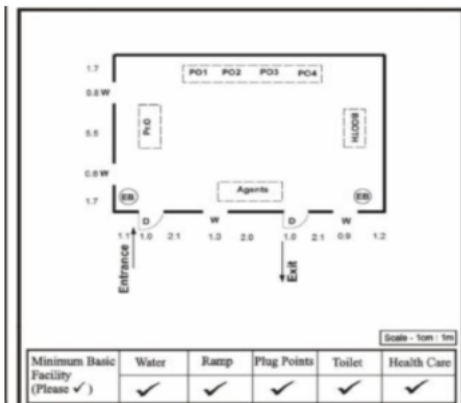

Google Map View

Polling Station Building Front View

Polling Station Front View

Cad View

Key MAP View

1 பெயர் : ஜீவா - கணவர் பெயர்: தங்கராஜ் - வீட்டு எண் : 1 வயது : 60 பாலினம் : பெண் Photo is available	NUS0934554	2 பெயர் : மலிலிகார்க்குனராஸ் - தந்தையின் பெயர்: கோட்டையா - வீட்டு எண் : 1 வயது : 57 பாலினம் : ஆண் Photo is available	NUS0934307	3 பெயர் : மேரிமடோனா - கணவர் பெயர்: சாமுவேல்டேனியல் - வீட்டு எண் : 1 வயது : 54 பாலினம் : பெண் Photo is available	NUS0934547
4 பெயர் : ஹரிஹரன் - தந்தையின் பெயர்: சொக்கலிங்கம் - வீட்டு எண் : 1 வயது : 49 பாலினம் : ஆண் Photo is available	NUS0934372	5 பெயர் : ஜெய்குமார் - தந்தையின் பெயர்: கோவிந்தராஜ் - வீட்டு எண் : 1 வயது : 48 பாலினம் : ஆண் Photo is available	NUS0533042	6 பெயர் : ரேணுகா - கணவர் பெயர்: ஹரிஹரன் - வீட்டு எண் : 1 வயது : 47 பாலினம் : பெண் Photo is available	NUS0934364
7 பெயர் : தமிழ்செல்வி - கணவர் பெயர்: ஜெய்குமார் - வீட்டு எண் : 1 வயது : 42 பாலினம் : பெண் Photo is available	NUS0533059	8 பெயர் : பூநலட்சுமி - தந்தையின் பெயர்: மல்லிகைக்கண்ணராஸ் - வீட்டு எண் : 1 வயது : 32 பாலினம் : பெண் Photo is available	NUS0934299	9 பெயர் : யோகராஜ் - தந்தையின் பெயர்: சிவகுமார் - வீட்டு எண் : 1 வயது : 32 பாலினம் : ஆண் Photo is available	NUS0934422
10 பெயர் : கவியரசி - தந்தையின் பெயர்: நாகபூஷணம் - வீட்டு எண் : 1 வயது : 29 பாலினம் : பெண் Photo is available	NUS1768761	11 பெயர் : ஃபிராங்க்லின் திவ்யநாதன் கே தந்தையின் பெயர்: காமராஜ் கே வீட்டு எண் : 3 வயது : 24 பாலினம் : ஆண் Photo is available	NUS2536134	12 பெயர் : உமா மகேஸ்வரி - தந்தையின் பெயர்: மாலகொண்டையா - வீட்டு எண் : 3-4 வயது : 33 பாலினம் : பெண் Photo is available	NUS1509652
13 பெயர் : விஜயா - கணவர் பெயர்: செல்வராஜ் - வீட்டு எண் : 4-2 வயது : 53 பாலினம் : பெண் Photo is available	NUS1860683	14 பெயர் : பிரேமா - கணவர் பெயர்: ரவிசந்திரன் - வீட்டு எண் : 4-8 வயது : 56 பாலினம் : பெண் Photo is available	KRC6445001	15 பெயர் : சியாமளா - கணவர் பெயர்: தியாகராஜன் - வீட்டு எண் : 4-8 வயது : 48 பாலினம் : பெண் Photo is available	KRC6443519
16 பெயர் : மணிவண்ணன் மயில்சாமி தந்தையின் பெயர்: மயில்சாமி வீட்டு எண் : 4F வயது : 58 பாலினம் : ஆண் Photo is available	NUS0532978	17 பெயர் : ஷ்ரமிளா - தாயின் பெயர்: இன்பரசு - வீட்டு எண் : 4F வயது : 27 பாலினம் : பெண் Photo is available	NUS1952811	18 பெயர் : தனுஜா தந்தையின் பெயர்: சேகர் வீட்டு எண் : 4ஏ/6/1 வயது : 28 பாலினம் : பெண் Photo is available	NUS2004612
19 பெயர் : சாந்தி - கணவர் பெயர்: சேகர் - வீட்டு எண் : 4F8-2 வயது : 48 பாலினம் : பெண் Photo is available	NUS0532424	20 பெயர் : சூர்யா - தந்தையின் பெயர்: சேகர் - வீட்டு எண் : 4F-8-2 வயது : 28 பாலினம் : ஆண் Photo is available	NUS1860865	21 பெயர் : சுரேகா ம கணவர் பெயர்: மணிவண்ணன் - வீட்டு எண் : 4F-9-3 வயது : 54 பாலினம் : பெண் Photo is available	NUS0532986
22 பெயர் : மாலதி - கணவர் பெயர்: ரமேஷ் வீட்டு எண் : 5 வயது : 56 பாலினம் : பெண் Photo is available	NUS1509827	23 பெயர் : நிசாந்தி தந்தையின் பெயர்: ராஜலிங்கம் வீட்டு எண் : 5 வயது : 26 பாலினம் : பெண் Photo is available	NUS1973981	24 பெயர் : வனிதா - கணவர் பெயர்: செல்வகுமார் - வீட்டு எண் : 5-8 வயது : 43 பாலினம் : பெண் Photo is available	NUS0020040
25 பெயர் : இவாஞ்சினி - தந்தையின் பெயர்: இம்மானுவேல் - வீட்டு எண் : 6-8 வயது : 35 பாலினம் : பெண் Photo is available	NUS0366088	26 பெயர் : ஹம்ஷினி - தந்தையின் பெயர்: ரமேஷ் - வீட்டு எண் : 6எப் / 2-3 வயது : 28 பாலினம் : பெண் Photo is available	NUS1860725	27 பெயர் : கல்யாணி கணவர் பெயர்: ஆறுமுகம் வீட்டு எண் : 6ஏஃப் 4/1 கேம்ப் 1 வயது : 64 பாலினம் : பெண் Photo is available	NUS2653616
28 பெயர் : வனிதா கதிரேசன் கணவர் பெயர்: கதிரேசன் ஆறுமுகம் வீட்டு எண் : 6ஏஃப் 4/1 காம்ப் 1 வயது : 39 பாலினம் : பெண் Photo is available	NUS2525285	S 29 பெயர் : சி விஜயா கணவர் பெயர்: சிவகுமார் ஏ வீட்டு எண் : 6எப் 4/2 வயது : 55 பாலினம் : பெண் Photo is available	NUS2465243	30 பெயர் : கு ராகவன் இதரர் பெயர்: கோ மகாலட்சுமி வீட்டு எண் : 6ஏஃப் 8/3 வயது : 64 பாலினம் : ஆண் Photo is available	XKR2542900