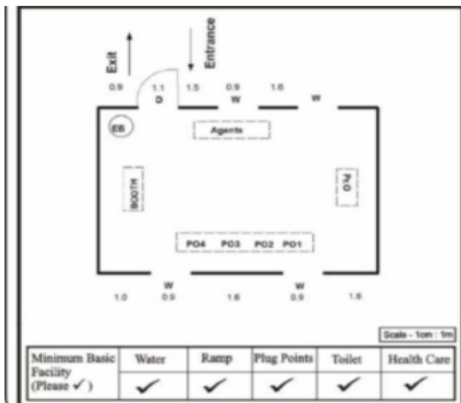

Google Map View

Polling Station Building Front View

Polling Station Front View

Cad View

Key MAP View

சட்டமன்றத் தொகுதியின் எண் மற்றும் பெயர் : 10-திருவொற்றியூர் பிரிவு எண் மற்றும் பெயர் 1-சென்னை மாநகராட்சி மணலி, திருவள்ளூர் 1வது சந்து வார்டு18