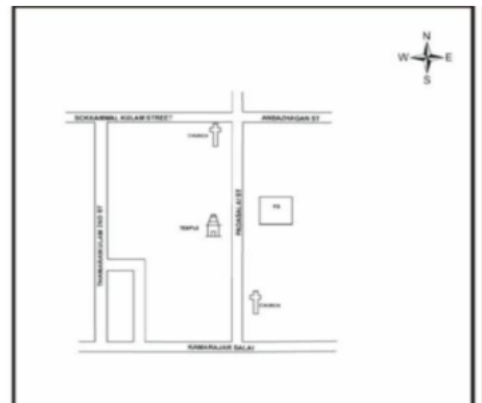

Google Map View

Polling Station Building Front View

Polling Station Front View

Cad View

Key MAP View

சட்டமன்றத் தொகுதியின் எண் மற்றும் பெயர் : 10-திருவொற்றியூர் பிரிவு எண் மற்றும் பெயர் 1-சென்னை மாநகராட்சி மணலி, திருவள்ளூர் 1வது சந்து வார்டு18