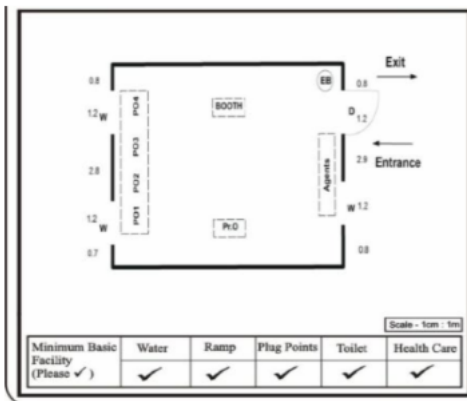

Google Map View

Polling Station Building Front View

Polling Station Front View

Cad View

Key MAP View

சட்டமன்றத் தொகுதியின் எண் மற்றும் பெயர் : 10-திருவொற்றியூர்  
பிரிவு எண் மற்றும் பெயர் 1-சென்னை மாநகராட்சி திருவொற்றியூர் , கடலோரப்பகுதி வார்டு 3