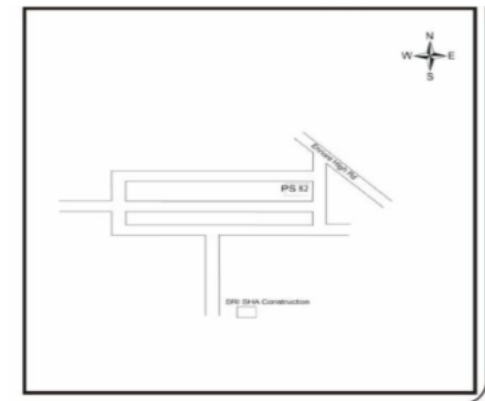

Google Map View

Polling Station Building Front View

Polling Station Front View

Cad View

Key MAP View

சட்டமன்றத் தொகுதியின் எண் மற்றும் பெயர் : 10-திருவொற்றியூர்  
பிரிவு எண் மற்றும் பெயர் 1-சென்னை மாநகராட்சி திருவொற்றியூர் , கடலோரப்பகுதி வார்டு 3