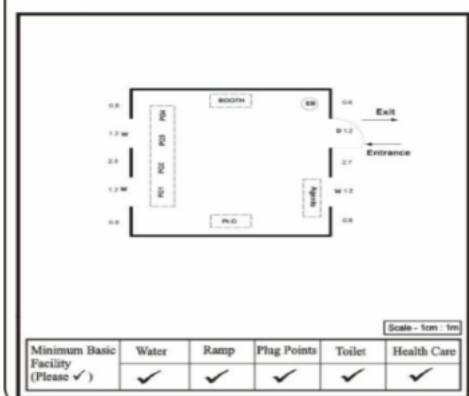

Google Map View

Polling Station Building Front View

Polling Station Front View

Cad View

Key MAP View

1 பெயர் : சின்னதம்பி - தந்தையின் பெயர்: தில்லைகோவிந்தன் - வீட்டு எண் : 1 வயது : 81 பாலினம் : ஆண்	KRC2383578 Photo is available	2 பெயர் : ராஜுவள்ளி - கணவர் பெயர்: சின்னதம்பி - வீட்டு எண் : 1 வயது : 71 பாலினம் : பெண்	KRC2383552 Photo is available	3 பெயர் : நாயகம் - கணவர் பெயர்: ஹரிகிருஷ்ணன் & - வீட்டு எண் : 1 வயது : 65 பாலினம் : பெண்	NUS0351718 Photo is available
4 பெயர் : கிருஷ்ணன் - தந்தையின் பெயர்: சின்னதம்பி - வீட்டு எண் : 1 வயது : 49 பாலினம் : ஆண்	KRC8972119 Photo is available	5 பெயர் : கன்னியம்மாள் - கணவர் பெயர்: பாபு - வீட்டு எண் : 1 வயது : 47 பாலினம் : பெண்	NUS0763862 Photo is available	6 பெயர் : பாலமுருகன் - தந்தையின் பெயர்: சின்னதம்பி - வீட்டு எண் : 1 வயது : 41 பாலினம் : ஆண்	KRC6477806 Photo is available
7 பெயர் : பரமகிவம் - தந்தையின் பெயர்: ராஜி - வீட்டு எண் : 1 வயது : 40 பாலினம் : ஆண்	NUS1113877 Photo is available	8 பெயர் : பூங்கொடி - கணவர் பெயர்: வினோத் - வீட்டு எண் : 1 வயது : 39 பாலினம் : பெண்	NUS1897941 Photo is available	9 பெயர் : சியாமளா தேவி - தந்தையின் பெயர்: பாஸ்கர் - வீட்டு எண் : 1 வயது : 38 பாலினம் : பெண்	NUS0947648 Photo is available
10 பெயர் : பால்ராஜ் - தந்தையின் பெயர்: ஆசைதம்பி - வீட்டு எண் : 1 வயது : 35 பாலினம் : ஆண்	NUS0536334 Photo is available	11 பெயர் : சதீஷ் - தந்தையின் பெயர்: நாயகம் - வீட்டு எண் : 1 வயது : 34 பாலினம் : ஆண்	NUS0351809 Photo is available	12 பெயர் : சதீஷ்குமார் - தந்தையின் பெயர்: சங்கர் - வீட்டு எண் : 1 வயது : 34 பாலினம் : ஆண்	NUS0537951 Photo is available
13 பெயர் : காயத்திரி - தந்தையின் பெயர்: முத்துமாணிக்கம் - வீட்டு எண் : 1 வயது : 32 பாலினம் : பெண்	NUS1113893 Photo is available	14 பெயர் : மைக் டைசன் - தந்தையின் பெயர்: சிங்காரவேல் - வீட்டு எண் : 1 வயது : 30 பாலினம் : ஆண்	NUS1264464 Photo is available	15 பெயர் : பிரேமா - கணவர் பெயர்: தங்கப்பன் - வீட்டு எண் : 2 வயது : 70 பாலினம் : பெண்	KRC6477673 Photo is available
16 பெயர் : அம்சா - கணவர் பெயர்: செந்தில் குமார் - வீட்டு எண் : 2 வயது : 41 பாலினம் : பெண்	NUS1513910 Photo is available	17 பெயர் : கந்தன் - தந்தையின் பெயர்: ரத்தினவேல் - வீட்டு எண் : 2 வயது : 37 பாலினம் : ஆண்	NUS0537746 Photo is available	18 பெயர் : செல்லதங்கம் தந்தையின் பெயர்: ஏழுமலை வீட்டு எண் : 2 வயது : 28 பாலினம் : பெண்	IDV0950329 Photo is available
19 பெயர் : கனகவல்லி கணவர் பெயர்: சித்திரை வீட்டு எண் : 2-வது தெரு வயது : 30 பாலினம் : பெண்	NUS2762292 Photo is available	20 பெயர் : மகேந்திரன் - தந்தையின் பெயர்: செல்லதம்பி - வீட்டு எண் : 3 வயது : 53 பாலினம் : ஆண்	KRC8972168 Photo is available	21 பெயர் : மலர் - கணவர் பெயர்: மகேந்திரன் - வீட்டு எண் : 3 வயது : 49 பாலினம் : பெண்	KRC2384295 Photo is available
22 பெயர் : சரத் - தந்தையின் பெயர்: பரமசிவம் - வீட்டு எண் : 3 வயது : 33 பாலினம் : ஆண்	NUS1599455 Photo is available	23 பெயர் : கோகிலா கணவர் பெயர்: விஜய் வீட்டு எண் : 3ஏ வயது : 30 பாலினம் : பெண்	NUS2640118 Photo is available	24 பெயர் : சுவேதா கணவர் பெயர்: சதீஷ் வீட்டு எண் : 3-வது தெரு வயது : 26 பாலினம் : பெண்	NUS2762037 Photo is available
25 பெயர் : ஏப பரத் தந்தையின் பெயர்: பாலசுந்தரம் வீட்டு எண் : 3-வது தெரு வயது : 22 பாலினம் : ஆண்	NUS2786283 Photo is available	26 பெயர் : சங்கர் - தந்தையின் பெயர்: மாசிலாமணி - வீட்டு எண் : 4 வயது : 61 பாலினம் : ஆண்	NUS2262194 Photo is available	27 பெயர் : செல்வி - கணவர் பெயர்: சங்கர் - வீட்டு எண் : 4 வயது : 56 பாலினம் : பெண்	NUS2262202 Photo is available
28 பெயர் : மாலதி கணவர் பெயர்: சிடீர் செல்வன் வீட்டு எண் : 4 வயது : 37 பாலினம் : பெண்	NUS2639821 Photo is available	29 பெயர் : உமாமகேஸ்வரி - தந்தையின் பெயர்: சங்கர் - வீட்டு எண் : 4 வயது : 36 பாலினம் : பெண்	KRC6478861 Photo is available	30 பெயர் : காயத்திரி - கணவர் பெயர்: சிவராஜ் - வீட்டு எண் : 5 வயது : 38 பாலினம் : பெண்	NUS1264605 Photo is available