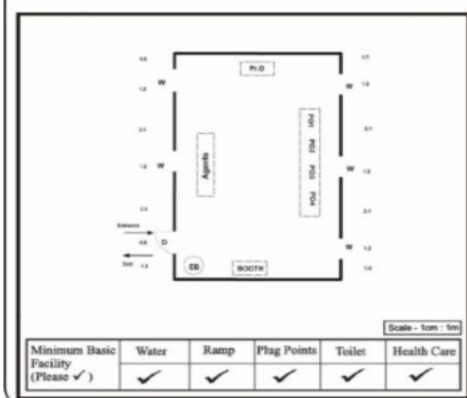

Google Map View

Polling Station Building Front View

Polling Station Front View

Cad View

Key MAP View

1 பெயர் : ராசம்மாள் - கணவர் பெயர்: மாயவன் - வீட்டு எண் : 1 வயது : 72 பாலினம் : பெண் Photo is available	NUS1898105	2 பெயர் : ரவி - தந்தையின் பெயர்: வேம்புலி - வீட்டு எண் : 1 வயது : 66 பாலினம் : ஆண் Photo is available	NUS0538314	3 பெயர் : சூரியமூர்த்தி - தந்தையின் பெயர்: பட்டு - வீட்டு எண் : 1 வயது : 65 பாலினம் : ஆண் Photo is available	KRC8624009
4 பெயர் : கௌரி - கணவர் பெயர்: அரிகிருஷ்ணன் - வீட்டு எண் : 1 வயது : 61 பாலினம் : பெண் Photo is available	NUS0538603	5 பெயர் : முத்துலட்சுமி - கணவர் பெயர்: சூரியமூர்த்தி - வீட்டு எண் : 1 வயது : 59 பாலினம் : பெண் Photo is available	KRC8624017	6 பெயர் : பத்மா - கணவர் பெயர்: அர்ஜுன் - வீட்டு எண் : 1 வயது : 59 பாலினம் : பெண் Photo is available	NUS1898097
7 பெயர் : குப்பன் - தந்தையின் பெயர்: தேசப்பன் - வீட்டு எண் : 1 வயது : 57 பாலினம் : ஆண் Photo is available	NUS0948323	8 பெயர் : காலவதி - கணவர் பெயர்: தமிழ்செல்வன் - வீட்டு எண் : 1 வயது : 57 பாலினம் : பெண் Photo is available	NUS1265230	9 பெயர் : கலைவாணி - கணவர் பெயர்: ரவி - வீட்டு எண் : 1 வயது : 56 பாலினம் : பெண் Photo is available	NUS0538199
10 பெயர் : குணஜுந்தரி கணவர் பெயர்: ரகு வீட்டு எண் : 1 வயது : 49 பாலினம் : பெண் Photo is available	NUS0153015	11 பெயர் : சுபஷ்டி - கணவர் பெயர்: அசோக் குமார் - வீட்டு எண் : 1 வயது : 46 பாலினம் : பெண் Photo is available	NUS0538272	12 பெயர் : மகாலட்சுமி - தந்தையின் பெயர்: சுப்பிரமணி - வீட்டு எண் : 1 வயது : 46 பாலினம் : பெண் Photo is available	KRC8952293
13 பெயர் : திவ்யா - தந்தையின் பெயர்: சூரியமூர்த்தி - வீட்டு எண் : 1 வயது : 43 பாலினம் : பெண் Photo is available	KRC8624058	14 பெயர் : சமலதா - கணவர் பெயர்: ராஜேந்திரன் - வீட்டு எண் : 1 வயது : 42 பாலினம் : பெண் Photo is available	NUS0538488	15 பெயர் : கனிமொழி - கணவர் பெயர்: குமரேசன் - வீட்டு எண் : 1 வயது : 42 பாலினம் : பெண் Photo is available	NUS0948380
16 பெயர் : தேசிகா - கணவர் பெயர்: சதீஷ்குமார் - வீட்டு எண் : 1 வயது : 41 பாலினம் : பெண் Photo is available	NUS0538371	17 பெயர் : லட்சுமி - கணவர் பெயர்: நவீன் குமார் - வீட்டு எண் : 1 வயது : 40 பாலினம் : பெண் Photo is available	NUS0538090	18 பெயர் : ராணி - கணவர் பெயர்: செல்லதுரை - வீட்டு எண் : 1 வயது : 40 பாலினம் : பெண் Photo is available	NUS1420942
19 பெயர் : நேரு - தந்தையின் பெயர்: இளாங்கோவன் - வீட்டு எண் : 1 வயது : 40 பாலினம் : ஆண் Photo is available	NUS1265214	20 பெயர் : தீபா - கணவர் பெயர்: சுந்தர் - வீட்டு எண் : 1 வயது : 37 பாலினம் : பெண் Photo is available	NUS1421056	21 பெயர் : சிவா - தந்தையின் பெயர்: சந்திரன் - வீட்டு எண் : 1 வயது : 35 பாலினம் : ஆண் Photo is available	NUS0538322
22 பெயர் : அருணா - கணவர் பெயர்: ராஜேஷ் - வீட்டு எண் : 1 வயது : 35 பாலினம் : பெண் Photo is available	NUS0948281	23 பெயர் : கேசவன் - தந்தையின் பெயர்: கணேசன் - வீட்டு எண் : 1 வயது : 34 பாலினம் : ஆண் Photo is available	NUS0765065	24 பெயர் : சங்கீதா - தந்தையின் பெயர்: ராஜா - வீட்டு எண் : 1 வயது : 34 பாலினம் : பெண் Photo is available	NUS0948265
25 பெயர் : முகேஷ் - தந்தையின் பெயர்: முத்துராமன் - வீட்டு எண் : 1 வயது : 33 பாலினம் : ஆண் Photo is available	NUS0764126	26 பெயர் : ரகு - தந்தையின் பெயர்: அர்ஜூன் - வீட்டு எண் : 1 வயது : 33 பாலினம் : ஆண் Photo is available	NUS1420959	27 பெயர் : விக்னேஷ் - தந்தையின் பெயர்: ரகு - வீட்டு எண் : 1 வயது : 29 பாலினம் : ஆண் Photo is available	NUS1681758
28 பெயர் : திவ்யா - கணவர் பெயர்: சிவா - வீட்டு எண் : 1 வயது : 28 பாலினம் : பெண் Photo is available	NUS1953603	29 பெயர் : கொடியம்மாள் - தாயின் பெயர்: பட்டு - வீட்டு எண் : 1-14 வயது : 62 பாலினம் : பெண் Photo is available	NUS0764100	30 பெயர் : காஞ்சனா தேவி - கணவர் பெயர்: பார்த்திபன் - வீட்டு எண் : 1A வயது : 37 பாலினம் : பெண் Photo is available	NUS0948018