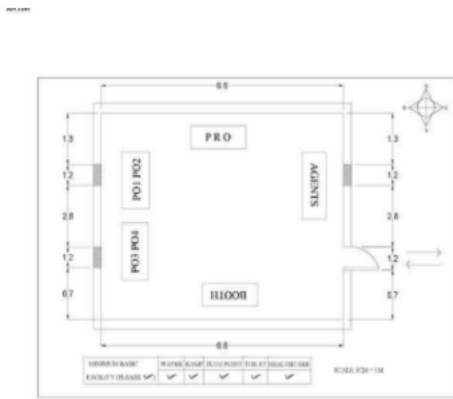

Google Map View

Polling Station Building Front View

Polling Station Front View

Cad View

Key MAP View

1 பெயர் : ஜெயலட்சுமி ராமதாஸ் கணவர் பெயர்: ராமதாஸ் வீட்டு எண் : 1 வயது : 70 பாலினம் : பெண் Photo is available	SCF2152445	2 பெயர் : ராஜ் - தந்தையின் பெயர்: மாறன் - வீட்டு எண் : 1 வயது : 64 பாலினம் : ஆண் Photo is available	SCF0268805	3 பெயர் : சரோஜா - கணவர் பெயர்: ராஜ் - வீட்டு எண் : 1 வயது : 59 பாலினம் : பெண் Photo is available	SCF0268755
4 பெயர் : குமரேசன் - தந்தையின் பெயர்: ராஜ் - வீட்டு எண் : 1 வயது : 43 பாலினம் : ஆண் Photo is available	SCF0268813	5 பெயர் : அழகேஷ் - தந்தையின் பெயர்: ராஜ் - வீட்டு எண் : 1 வயது : 37 பாலினம் : ஆண் Photo is available	SCF0268730	6 பெயர் : ஜெயந்தி - தாயின் பெயர்: முனியம்மாள் - வீட்டு எண் : 1 வயது : 31 பாலினம் : பெண் Photo is available	SCF0548479
7 பெயர் : வினோத் - தந்தையின் பெயர்: கோவிந்தராஜ் - வீட்டு எண் : 1/51 வயது : 34 பாலினம் : ஆண் Photo is available	SMP0296582	8 பெயர் : க பெ நரேந்திரா தந்தையின் பெயர்: பெரியசாமி - வீட்டு எண் : 1/82 வயது : 37 பாலினம் : ஆண் Photo is available	SCF0000711	9 பெயர் : செந்தில் தந்தையின் பெயர்: விஜயரங்கன் வீட்டு எண் : 1 ஈ 2 வயது : 53 பாலினம் : ஆண் Photo is available	XUY1096734
10 பெயர் : ஷீலா அன்னக்குமாரி கணவர் பெயர்: சூபாஷ்சந்திரபாஸ்கர் வீட்டு எண் : 1-ஓ அந்தை நகர் வயது : 56 பாலினம் : பெண் Photo is available	XUY1776517	11 பெயர் : செந்தில் குமார் - தாயின் பெயர்: முனியம்மாள் - வீட்டு எண் : 2A வயது : 41 பாலினம் : ஆண் Photo is available	SCF0548719	12 பெயர் : கௌரிசங்கர் மு தந்தையின் பெயர்: முருகேசன் வீட்டு எண் : 2-பீ வயது : 29 பாலினம் : ஆண் Photo is available	NEI1032374
13 பெயர் : ஜஸ்வரயா தந்தையின் பெயர்: ராஜா வீட்டு எண் : 2 பீ வயது : 29 பாலினம் : பெண் Photo is available	SCF1028166	# 14 பெயர் : கோகிலா - கணவர் பெயர்: சரவணன் - வீட்டு எண் : 3a வயது : 39 பாலினம் : பெண் Photo is available	SCF0548701	15 பெயர் : திருப்பதி தந்தையின் பெயர்: சண்முகம் வீட்டு எண் : 3/ஏ வயது : 46 பாலினம் : ஆண் Photo is available	SCF2043107
16 பெயர் : செல்வி கணவர் பெயர்: திருப்பதி வீட்டு எண் : 3/ஏ வயது : 43 பாலினம் : பெண் Photo is available	SCF2043131	17 பெயர் : சுரேஷ் தந்தையின் பெயர்: சண்முகம் வீட்டு எண் : 3/ஏ வயது : 42 பாலினம் : ஆண் Photo is available	SCF2043289	18 பெயர் : ராஜசுந்தரி கணவர் பெயர்: சுரேஷ் வீட்டு எண் : 3/ஏ வயது : 42 பாலினம் : பெண் Photo is available	SCF2043149
19 பெயர் : ஜெகதீசன் தந்தையின் பெயர்: ஜெயராமன் வீட்டு எண் : 3B வயது : 46 பாலினம் : ஆண் Photo is available	SCF0994608	20 பெயர் : மஞ்சு - கணவர் பெயர்: விஸ்வநாதன் - வீட்டு எண் : 3பி வயது : 40 பாலினம் : பெண் Photo is available	HKR4750634	21 பெயர் : சரண்யா - கணவர் பெயர்: ஜெகதீசன் - வீட்டு எண் : 3பி வயது : 36 பாலினம் : பெண் Photo is available	SCF0477414
22 பெயர் : லத்திகா வி தந்தையின் பெயர்: விஸ்வநாதன் வீட்டு எண் : 3பி வயது : 21 பாலினம் : பெண் Photo is available	SCF2112936	S 23 பெயர் : கிருபா பொன்னி ஜெ கணவர் பெயர்: ஜெபின் ஜான் வீட்டு எண் : 4 வயது : 46 பாலினம் : பெண் Photo is available	SCF2206886	24 பெயர் : ப அனிதா கணவர் பெயர்: ஜீவானந்தம் வீட்டு எண் : 4 வயது : 44 பாலினம் : பெண் Photo is available	SCF0081422
25 பெயர் : சுகனேஸ்வரி - கணவர் பெயர்: செல்வராஜ் - வீட்டு எண் : 4 வயது : 41 பாலினம் : பெண் Photo is available	SCF0623157	26 பெயர் : தனலட்சுமி - கணவர் பெயர்: ரவி - வீட்டு எண் : 4 வயது : 35 பாலினம் : பெண் Photo is available	SCF0742320	27 பெயர் : விவேக் - தந்தையின் பெயர்: முனுசாமி - வீட்டு எண் : 4 வயது : 34 பாலினம் : ஆண் Photo is available	SCF0477380
28 பெயர் : மீனா - கணவர் பெயர்: விவேக் - வீட்டு எண் : 4 வயது : 31 பாலினம் : பெண் Photo is available	SCF0477604	29 பெயர் : துர்கா சக்திவேல் கணவர் பெயர்: மா தேவல் வீட்டு எண் : 4 வயது : 26 பாலினம் : பெண் Photo is available	SCF1024496	30 பெயர் : ஷாலினி ப தந்தையின் பெயர்: பழனிவேல் வீட்டு எண் : 4/1 வயது : 22 பாலினம் : பெண் Photo is available	SCF2054245