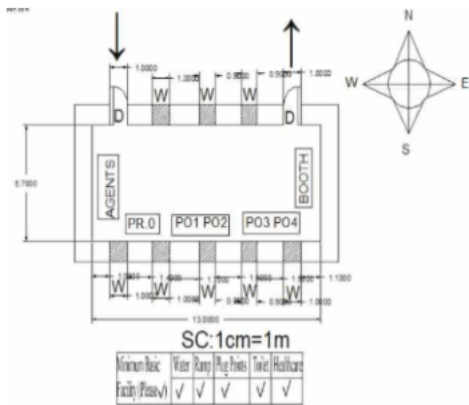

**Google Map View**

**Polling Station Building Front View**

**Polling Station Front View**

**Cad View**

**Key MAP View**

1 பெயர் : முருகேசன் ரா தந்தையின் பெயர்: ராமசாமி வீட்டு எண் : 0 வயது : 59 பாலினம் : ஆண் Photo is available	AWJ1797257	2 பெயர் : பாலசுப்ரமணி - தந்தையின் பெயர்: ராமசாமி - வீட்டு எண் : 1 வயது : 72 பாலினம் : ஆண் Photo is available	SCF1187947	3 பெயர் : சுதந்திரராசு - தந்தையின் பெயர்: ராமசாமி - வீட்டு எண் : 1 வயது : 58 பாலினம் : ஆண் Photo is available	LTR1680354
4 பெயர் : சரஸ்வதி - கணவர் பெயர்: பாலசுப்ரமணி - வீட்டு எண் : 1 வயது : 57 பாலினம் : பெண் Photo is available	SCF1187954	5 பெயர் : கல்யாணி - கணவர் பெயர்: சுதந்திரராசு - வீட்டு எண் : 1 வயது : 47 பாலினம் : பெண் Photo is available	SCF0030650	6 பெயர் : சங்கர் - தந்தையின் பெயர்: பழனிசாமி - வீட்டு எண் : 1 வயது : 35 பாலினம் : ஆண் Photo is available	SCF0322248
7 பெயர் : கிரிபிரசாத் பா ச தந்தையின் பெயர்: பாலசுப்பிரமணியன் ரா வீட்டு எண் : 1 வயது : 26 பாலினம் : ஆண் Photo is available	SCF1012186	8 பெயர் : சரஸ்வதி - கணவர் பெயர்: சுப்பிரமணி - வீட்டு எண் : 1E வயது : 55 பாலினம் : பெண் Photo is available	SCF0156448	9 பெயர் : ரேவதி - கணவர் பெயர்: வடிவேல் - வீட்டு எண் : 2 வயது : 57 பாலினம் : பெண் Photo is available	LTR1681832
10 பெயர் : வடிவேல் - தந்தையின் பெயர்: சொங்கப்பகவுண்டர் - வீட்டு எண் : 2 வயது : 52 பாலினம் : ஆண் Photo is available	LTR1681840	11 பெயர் : ஆராள - கணவர் பெயர்: வீரன் - வீட்டு எண் : 2E வயது : 61 பாலினம் : பெண் Photo is available	SCF0156406	12 பெயர் : அங்கம்மாள் - கணவர் பெயர்: சென்னியப்பகவுண்டர் - வீட்டு எண் : 3 வயது : 85 பாலினம் : பெண் Photo is available	SCF1187962
13 பெயர் : சரவணன் - தந்தையின் பெயர்: சென்னியப்பகவுண்டர் - வீட்டு எண் : 3 வயது : 56 பாலினம் : ஆண் Photo is available	SCF1187970	14 பெயர் : மோகனசுந்தரி - கணவர் பெயர்: சரவணன் - வீட்டு எண் : 3 வயது : 46 பாலினம் : பெண் Photo is available	LTR2539906	15 பெயர் : தங்கராஜ் - தந்தையின் பெயர்: முருகேசன் - வீட்டு எண் : 3 வயது : 43 பாலினம் : ஆண் Photo is available	LTR2541092
16 பெயர் : பரிமளாதேவி - கணவர் பெயர்: முருகேசன் - வீட்டு எண் : 3 வயது : 40 பாலினம் : பெண் Photo is available	SCF0156497	17 பெயர் : நிரோஷா - கணவர் பெயர்: தங்கராஜ் - வீட்டு எண் : 3 வயது : 36 பாலினம் : பெண் Photo is available	SCF0156232	18 பெயர் : அமிர்தேஷ் தந்தையின் பெயர்: சரவணன் வீட்டு எண் : 3 வயது : 22 பாலினம் : ஆண் Photo is available	SCF2054237
# 19 பெயர் : அஷ்மிதா ச கணவர் பெயர்: சரவணன் வீட்டு எண் : 3/2 வயது : 23 பாலினம் : பெண் Photo is available	SCF2059889	20 பெயர் : கௌதம் - தந்தையின் பெயர்: வடிவேல் - வீட்டு எண் : 4 வயது : 31 பாலினம் : ஆண் Photo is available	SCF0579870	21 பெயர் : இளங்கோமணி - தந்தையின் பெயர்: தங்கதூரை - வீட்டு எண் : 4-9 வயது : 50 பாலினம் : ஆண் Photo is available	SCF0579821
22 பெயர் : மகராசி - கணவர் பெயர்: இளங்கோமணி - வீட்டு எண் : 4-9 வயது : 46 பாலினம் : பெண் Photo is available	SCF0579912	23 பெயர் : சின்னசாமி - தந்தையின் பெயர்: கருப்பணகவுண்டர் - வீட்டு எண் : 5 வயது : 87 பாலினம் : ஆண் Photo is available	SCF1187988	24 பெயர் : சானகி - கணவர் பெயர்: சின்னசாமி - வீட்டு எண் : 5 வயது : 81 பாலினம் : பெண் Photo is available	SCF1187996
25 பெயர் : செந்தில்குமார் - தந்தையின் பெயர்: சின்னசாமி - வீட்டு எண் : 5 வயது : 49 பாலினம் : ஆண் Photo is available	SCF0156463	26 பெயர் : வினோதினி - கணவர் பெயர்: செந்தில்குமார் - வீட்டு எண் : 5 வயது : 46 பாலினம் : பெண் Photo is available	SCF0156471	27 பெயர் : சுப்ரமணியம் தந்தையின் பெயர்: நல்லப்ப கவுண்டர் வீட்டு எண் : 6 வயது : 72 பாலினம் : ஆண் Photo is available	SCF1869783
28 பெயர் : குணவதி - கணவர் பெயர்: சுப்ரமணியம் - வீட்டு எண் : 6 வயது : 62 பாலினம் : பெண் Photo is available	SCF1188002	29 பெயர் : கார்த்திகேயன் - தந்தையின் பெயர்: சுப்பிரமணியம் - வீட்டு எண் : 6 வயது : 33 பாலினம் : ஆண் Photo is available	SCF0403212	30 பெயர் : மனோம்ணி - தந்தையின் பெயர்: தங்கராஜ் - வீட்டு எண் : 6 வயது : 32 பாலினம் : பெண் Photo is available	SCF0454058