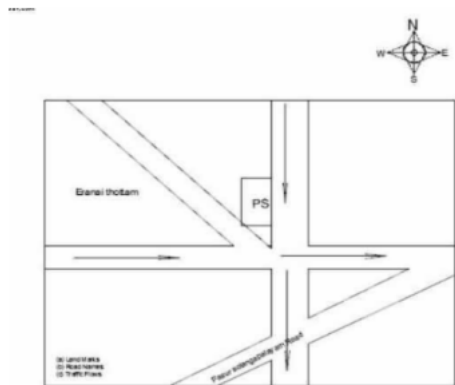

Google Map View

Polling Station Building Front View

Polling Station Front View

Cad View

Key MAP View

1 பெயர் : சதாசிவம் - தந்தையின் பெயர்: பழனியப்பசெட்டியார் - வீட்டு எண் : 1 வயது : 51 பாலினம் : ஆண்	SCF1198373 Photo is available	2 பெயர் : சேகர் - தந்தையின் பெயர்: பழனியப்பசெட்டியார் - வீட்டு எண் : 1 வயது : 51 பாலினம் : ஆண்	SCF1198381 Photo is available	3 பெயர் : வைத்தியம் - கணவர் பெயர்: சேகர் - வீட்டு எண் : 1 வயது : 45 பாலினம் : பெண்	LTR1469030 Photo is available
4 பெயர் : ரமேஷ் - தந்தையின் பெயர்: ஆறுமுகம் - வீட்டு எண் : 1 வயது : 43 பாலினம் : ஆண்	SCF0894733 Photo is available	5 பெயர் : சாலம்மாள் - கணவர் பெயர்: பெருமாள் - வீட்டு எண் : 1 வயது : 38 பாலினம் : பெண்	SCF0403881 Photo is available	6 பெயர் : அங்குராஜ் - தந்தையின் பெயர்: கணேஷ் - வீட்டு எண் : 1 வயது : 31 பாலினம் : ஆண்	SCF0579938 Photo is available
7 பெயர் : விஜயகுமார் - தந்தையின் பெயர்: சின்னசாமி - வீட்டு எண் : 1/33 வயது : 39 பாலினம் : ஆண்	SCF0210963 Photo is available	8 பெயர் : சங்கீதா - கணவர் பெயர்: சதாசிவம் - வீட்டு எண் : 1-63 வயது : 39 பாலினம் : பெண்	SCF0030908 Photo is available	9 பெயர் : சந்தோஷ் தந்தையின் பெயர்: சதாசிவம் வீட்டு எண் : 1/63 வயது : 20 பாலினம் : ஆண்	SCF2095750 Photo is available
10 பெயர் : மனோஜ்குமார் - தந்தையின் பெயர்: பெருமாள் - வீட்டு எண் : 1-204 வயது : 34 பாலினம் : ஆண்	SCF0672550 Photo is available	11 பெயர் : சம்பூரணம் - கணவர் பெயர்: பரமசிவம் - வீட்டு எண் : 1E வயது : 63 பாலினம் : பெண்	SCF1198407 Photo is available	12 பெயர் : சரஸ்வதி - கணவர் பெயர்: கோவிந்தராஜ் - வீட்டு எண் : 1E வயது : 55 பாலினம் : பெண்	SCF0580191 Photo is available
13 பெயர் : கௌதம் - தந்தையின் பெயர்: கோவிந்தராஜ் - வீட்டு எண் : 1E வயது : 34 பாலினம் : ஆண்	SCF0579979 Photo is available	14 பெயர் : பழனியப்பசெட்டியார் - தந்தையின் பெயர்: மாரப்பசெட்டியார் - வீட்டு எண் : 2 வயது : 87 பாலினம் : ஆண்	SCF1198415 Photo is available	15 பெயர் : குமரேசன் - தந்தையின் பெயர்: பழனிசாமி - வீட்டு எண் : 2 வயது : 60 பாலினம் : ஆண்	SCF0030916 Photo is available
16 பெயர் : சாந்தி - கணவர் பெயர்: குமரேசன் - வீட்டு எண் : 2 வயது : 52 பாலினம் : பெண்	SCF0030957 Photo is available	17 பெயர் : சத்யா - தந்தையின் பெயர்: சந்திரன் - வீட்டு எண் : 2 வயது : 39 பாலினம் : பெண்	SCF0031195 Photo is available	18 பெயர் : நதியா தந்தையின் பெயர்: கிருஷ்ணன் வீட்டு எண் : 2\4 வயது : 34 பாலினம் : பெண்	RMK1002120 Photo is available
19 பெயர் : ரங்கசாமி - தந்தையின் பெயர்: பழனிசாமிசெட்டியார் - வீட்டு எண் : 3 வயது : 64 பாலினம் : ஆண்	SCF1198423 Photo is available	20 பெயர் : பேபி - கணவர் பெயர்: ரங்கசாமி - வீட்டு எண் : 3 வயது : 51 பாலினம் : பெண்	SCF1198431 Photo is available	21 பெயர் : ஜானகி - கணவர் பெயர்: கதிர்வேல் - வீட்டு எண் : 4 வயது : 53 பாலினம் : பெண்	SCF1198449 Photo is available
22 பெயர் : கார்த்திகேயன் - தந்தையின் பெயர்: கதிர்வேல் - வீட்டு எண் : 4 வயது : 32 பாலினம் : ஆண்	SCF0403584 Photo is available	23 பெயர் : பிரசாந்த் - தந்தையின் பெயர்: ராமராஜ் - வீட்டு எண் : 4-39 வயது : 28 பாலினம் : பெண்	SCF0764555 Photo is available	24 பெயர் : கணேசமூர்த்தி - தந்தையின் பெயர்: வீரன் - வீட்டு எண் : 4-64 வயது : 45 பாலினம் : ஆண்	SCF0030932 Photo is available
25 பெயர் : மரகதம் - கணவர் பெயர்: கணேசமூர்த்தி - வீட்டு எண் : 4-64 வயது : 36 பாலினம் : பெண்	SCF0030924 Photo is available	26 பெயர் : மதன்குமார் தாயின் பெயர்: மரகதம் வீட்டு எண் : 4/64 வயது : 20 பாலினம் : ஆண்	SCF2169118 Photo is available	27 பெயர் : விவேக் - தந்தையின் பெயர்: செல்வராஜ் - வீட்டு எண் : 4-68A வயது : 27 பாலினம் : ஆண்	SCF0858902 Photo is available
28 பெயர் : பழனியம்மாள் - கணவர் பெயர்: சின்னப்பநாயக்கர் - வீட்டு எண் : 4-185 வயது : 60 பாலினம் : பெண்	SCF0403683 Photo is available	29 பெயர் : மலர்க்கொடி - கணவர் பெயர்: முத்துச்சாமி - வீட்டு எண் : 4-209 வயது : 35 பாலினம் : பெண்	SCF0241844 Photo is available	30 பெயர் : குழந்தைவேலு - தந்தையின் பெயர்: பெரியசாமி - வீட்டு எண் : 8 வயது : 55 பாலினம் : ஆண்	SCF1198480 Photo is available