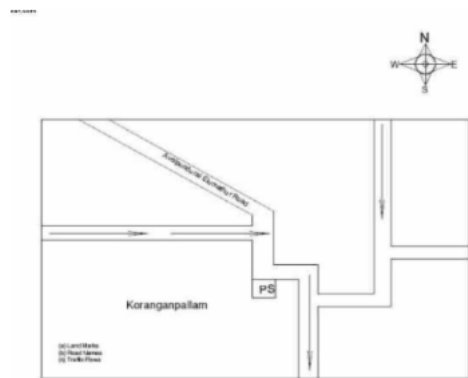

**Google Map View**

**Polling Station Building Front View**

**Polling Station Front View**

**Cad View**

**Key MAP View**

1 பெயர் : சுஜித் தந்தையின் பெயர்: சீனிவாசன் வீட்டு எண் : 1 வயது : 23 பாலினம் : ஆண்	SCF1993047 Photo is available	2 பெயர் : குமார் - தந்தையின் பெயர்: சுப்பிரமணி - வீட்டு எண் : 1-5 வயது : 32 பாலினம் : ஆண்	SCF0404889 Photo is available	3 பெயர் : மயில்சாமி - தந்தையின் பெயர்: சின்னச்சாமி - வீட்டு எண் : 1-21 வயது : 42 பாலினம் : ஆண்	SCF0404921 Photo is available
4 பெயர் : கஸ்தூரி - கணவர் பெயர்: மூர்த்தி - வீட்டு எண் : 3-11 வயது : 34 பாலினம் : பெண்	SCF0404897 Photo is available	5 பெயர் : ராமன் - தந்தையின் பெயர்: பழனி - வீட்டு எண் : 4 வயது : 76 பாலினம் : ஆண்	SCF1218247 Photo is available	6 பெயர் : சரசாள் - கணவர் பெயர்: ராமன் - வீட்டு எண் : 4 வயது : 66 பாலினம் : பெண்	SCF1218254 Photo is available
7 பெயர் : பெரியசாமி - தந்தையின் பெயர்: ராமன் - வீட்டு எண் : 4 வயது : 51 பாலினம் : ஆண்	SCF1218262 Photo is available	8 பெயர் : சத்யா - தந்தையின் பெயர்: மணியன் - வீட்டு எண் : 4 வயது : 37 பாலினம் : பெண்	SCF0492470 Photo is available	9 பெயர் : தினேஷ் தாயின் பெயர்: ருக்குமணி வீட்டு எண் : 4/2 வயது : 29 பாலினம் : ஆண்	SCF0911347 Photo is available
10 பெயர் : அம்சா - கணவர் பெயர்: பெரியசாமி - வீட்டு எண் : 4-5 வயது : 36 பாலினம் : பெண்	SCF0404632 Photo is available	11 பெயர் : சுதிர்வேல் - தந்தையின் பெயர்: வீரன் - வீட்டு எண் : 4-8 வயது : 48 பாலினம் : ஆண்	SCF0791772 Photo is available	12 பெயர் : ரம்யா தந்தையின் பெயர்: குப்புசாமி வீட்டு எண் : 4/28 வயது : 25 பாலினம் : பெண்	SCF0970129 Photo is available
13 பெயர் : அர்ஜுன் தந்தையின் பெயர்: மாரிமுத்து வீட்டு எண் : 4/32 வயது : 27 பாலினம் : ஆண்	SCF0970186 Photo is available	14 பெயர் : சண்முகவடிவு தந்தையின் பெயர்: அழகேசன் வீட்டு எண் : 4/46 வயது : 19 பாலினம் : பெண்	SCF2219251 Photo is available	15 பெயர் : உமாமகேஷ்வரி தந்தையின் பெயர்: மூர்த்தி வீட்டு எண் : 4/56 வயது : 25 பாலினம் : பெண்	SCF0970152 Photo is available
16 பெயர் : கார்த்திகேயன் - தந்தையின் பெயர்: மாரிமுத்து - வீட்டு எண் : 4-81 வயது : 36 பாலினம் : ஆண்	SCF0404723 Photo is available	17 பெயர் : விஜயகுமார் - தந்தையின் பெயர்: பெருமாள் - வீட்டு எண் : 5 வயது : 51 பாலினம் : ஆண்	LTR1532373 Photo is available	18 பெயர் : அம்சவேணி - தந்தையின் பெயர்: பெருமாள் - வீட்டு எண் : 5 வயது : 49 பாலினம் : பெண்	LTR3629730 Photo is available
19 பெயர் : அனிஷா கணவர் பெயர்: மனோவா வீட்டு எண் : 5/17 வயது : 37 பாலினம் : பெண்	SCF2032712 Photo is available	20 பெயர் : கனகா - கணவர் பெயர்: விஜயகுமார் - வீட்டு எண் : 5A வயது : 39 பாலினம் : பெண்	SCF0031633 Photo is available	21 பெயர் : அருள் - தந்தையின் பெயர்: ராமசாமி - வீட்டு எண் : 6-1 வயது : 46 பாலினம் : ஆண்	SCF0404814 Photo is available
22 பெயர் : தேவி - கணவர் பெயர்: கார்த்திகேயன் - வீட்டு எண் : 7-9 வயது : 45 பாலினம் : பெண்	SCF0404699 Photo is available	23 பெயர் : கவின்குமார் - தந்தையின் பெயர்: சண்முகம் - வீட்டு எண் : 7-52 வயது : 32 பாலினம் : ஆண்	SCF0404665 Photo is available	24 பெயர் : கவிதா கணவர் பெயர்: பிரவீண் குமார் வீட்டு எண் : 7/77 வயது : 30 பாலினம் : பெண்	SCF1963750 Photo is available
25 பெயர் : ஜீவானந்தம் தந்தையின் பெயர்: பழனிசாமி வீட்டு எண் : 7/81 வயது : 28 பாலினம் : ஆண்	SCF0911396 Photo is available	26 பெயர் : தீபக் ப தந்தையின் பெயர்: பழனிச்சாமி வீட்டு எண் : 7/99 வயது : 23 பாலினம் : ஆண்	SCF2008894 Photo is available	27 பெயர் : மாரன் - தந்தையின் பெயர்: நாச்சி - வீட்டு எண் : 9 வயது : 66 பாலினம் : ஆண்	SCF1218296 Photo is available
28 பெயர் : சின்னசாமி - தந்தையின் பெயர்: சித்தன் - வீட்டு எண் : 9 வயது : 59 பாலினம் : ஆண்	SCF1218304 Photo is available	29 பெயர் : சம்பூர்ணம் - கணவர் பெயர்: மாரன் - வீட்டு எண் : 9 வயது : 56 பாலினம் : பெண்	SCF1218312 Photo is available	30 பெயர் : சாமிநாதன் - தந்தையின் பெயர்: மாரன் - வீட்டு எண் : 9 வயது : 49 பாலினம் : ஆண்	SCF1218320 Photo is available