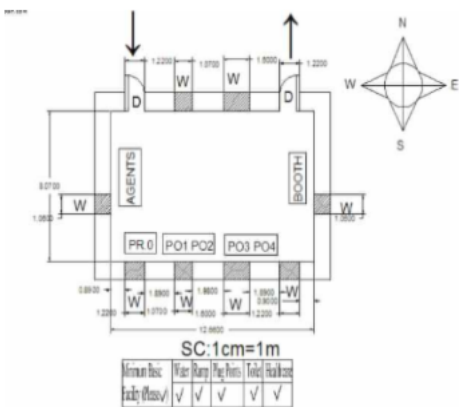

**Google Map View**

**Polling Station Building Front View**

**Polling Station Front View**

**Cad View**

**Key MAP View**

1 பெயர் : சுஜித் தந்தையின் பெயர்: சீனிவாசன் வீட்டு எண் : 1 வயது : 23 பாலினம் : ஆண்	SCF1993047 Photo is available	2 பெயர் : குமார் - தந்தையின் பெயர்: சுப்பிரமணி - வீட்டு எண் : 1-5 வயது : 32 பாலினம் : ஆண்	SCF0404889 Photo is available	3 பெயர் : மயில்சாமி - தந்தையின் பெயர்: சின்னச்சாமி - வீட்டு எண் : 1-21 வயது : 42 பாலினம் : ஆண்	SCF0404921 Photo is available
4 பெயர் : கஸ்தூரி - கணவர் பெயர்: மூர்த்தி - வீட்டு எண் : 3-11 வயது : 34 பாலினம் : பெண்	SCF0404897 Photo is available	5 பெயர் : ராமன் - தந்தையின் பெயர்: பழனி - வீட்டு எண் : 4 வயது : 76 பாலினம் : ஆண்	SCF1218247 Photo is available	6 பெயர் : சரசாள் - கணவர் பெயர்: ராமன் - வீட்டு எண் : 4 வயது : 66 பாலினம் : பெண்	SCF1218254 Photo is available
7 பெயர் : பெரியசாமி - தந்தையின் பெயர்: ராமன் - வீட்டு எண் : 4 வயது : 51 பாலினம் : ஆண்	SCF1218262 Photo is available	8 பெயர் : சத்யா - தந்தையின் பெயர்: மணியன் - வீட்டு எண் : 4 வயது : 37 பாலினம் : பெண்	SCF0492470 Photo is available	9 பெயர் : தினேஷ் தாயின் பெயர்: ருக்குமணி வீட்டு எண் : 4/2 வயது : 29 பாலினம் : ஆண்	SCF0911347 Photo is available
10 பெயர் : அம்சா - கணவர் பெயர்: பெரியசாமி - வீட்டு எண் : 4-5 வயது : 36 பாலினம் : பெண்	SCF0404632 Photo is available	11 பெயர் : சுதிர்வேல் - தந்தையின் பெயர்: வீரன் - வீட்டு எண் : 4-8 வயது : 48 பாலினம் : ஆண்	SCF0791772 Photo is available	12 பெயர் : ரம்யா தந்தையின் பெயர்: குப்புசாமி வீட்டு எண் : 4/28 வயது : 25 பாலினம் : பெண்	SCF0970129 Photo is available
13 பெயர் : அர்ஜுன் தந்தையின் பெயர்: மாரிமுத்து வீட்டு எண் : 4/32 வயது : 27 பாலினம் : ஆண்	SCF0970186 Photo is available	14 பெயர் : சண்முகவடிவு தந்தையின் பெயர்: அழகேசன் வீட்டு எண் : 4/46 வயது : 19 பாலினம் : பெண்	SCF2219251 Photo is available	15 பெயர் : உமாமகேஷ்வரி தந்தையின் பெயர்: மூர்த்தி வீட்டு எண் : 4/56 வயது : 25 பாலினம் : பெண்	SCF0970152 Photo is available
16 பெயர் : கார்த்திகேயன் - தந்தையின் பெயர்: மாரிமுத்து - வீட்டு எண் : 4-81 வயது : 36 பாலினம் : ஆண்	SCF0404723 Photo is available	17 பெயர் : விஜயகுமார் - தந்தையின் பெயர்: பெருமாள் - வீட்டு எண் : 5 வயது : 51 பாலினம் : ஆண்	LTR1532373 Photo is available	18 பெயர் : அம்சவேணி - தந்தையின் பெயர்: பெருமாள் - வீட்டு எண் : 5 வயது : 49 பாலினம் : பெண்	LTR3629730 Photo is available
19 பெயர் : அனிஷா கணவர் பெயர்: மனோவா வீட்டு எண் : 5/17 வயது : 37 பாலினம் : பெண்	SCF2032712 Photo is available	20 பெயர் : கனகா - கணவர் பெயர்: விஜயகுமார் - வீட்டு எண் : 5A வயது : 39 பாலினம் : பெண்	SCF0031633 Photo is available	21 பெயர் : அருள் - தந்தையின் பெயர்: ராமசாமி - வீட்டு எண் : 6-1 வயது : 46 பாலினம் : ஆண்	SCF0404814 Photo is available
22 பெயர் : தேவி - கணவர் பெயர்: கார்த்திகேயன் - வீட்டு எண் : 7-9 வயது : 45 பாலினம் : பெண்	SCF0404699 Photo is available	23 பெயர் : கவின்குமார் - தந்தையின் பெயர்: சண்முகம் - வீட்டு எண் : 7-52 வயது : 32 பாலினம் : ஆண்	SCF0404665 Photo is available	24 பெயர் : கவிதா கணவர் பெயர்: பிரவீண் குமார் வீட்டு எண் : 7/77 வயது : 30 பாலினம் : பெண்	SCF1963750 Photo is available
25 பெயர் : ஜீவானந்தம் தந்தையின் பெயர்: பழனிசாமி வீட்டு எண் : 7/81 வயது : 28 பாலினம் : ஆண்	SCF0911396 Photo is available	26 பெயர் : தீபக் ப தந்தையின் பெயர்: பழனிச்சாமி வீட்டு எண் : 7/99 வயது : 23 பாலினம் : ஆண்	SCF2008894 Photo is available	27 பெயர் : மாரன் - தந்தையின் பெயர்: நாச்சி - வீட்டு எண் : 9 வயது : 66 பாலினம் : ஆண்	SCF1218296 Photo is available
28 பெயர் : சின்னசாமி - தந்தையின் பெயர்: சித்தன் - வீட்டு எண் : 9 வயது : 59 பாலினம் : ஆண்	SCF1218304 Photo is available	29 பெயர் : சம்பூர்ணம் - கணவர் பெயர்: மாரன் - வீட்டு எண் : 9 வயது : 56 பாலினம் : பெண்	SCF1218312 Photo is available	30 பெயர் : சாமிநாதன் - தந்தையின் பெயர்: மாரன் - வீட்டு எண் : 9 வயது : 49 பாலினம் : ஆண்	SCF1218320 Photo is available