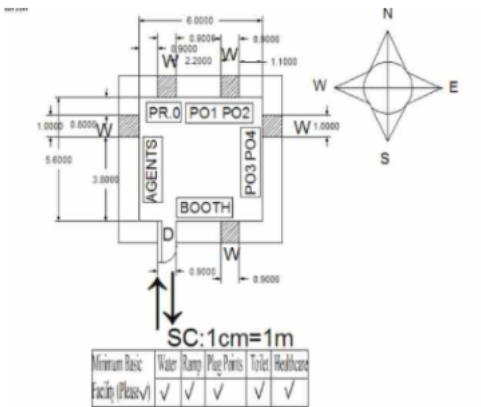

Google Map View

Polling Station Building Front View

Polling Station Front View

Cad View

Key MAP View

1 பெயர் : மல்லிகா கணவர் பெயர்: பெருமாள் வீட்டு எண் : 0 வயது : 51 பாலினம் : பெண் Photo is available	SCF2035780	2 பெயர் : நாகம்மாள் கணவர் பெயர்: பக்கிரி வீட்டு எண் : 0 வயது : 49 பாலினம் : பெண் Photo is available	SCF2035624	3 பெயர் : மாதம்மாள் தந்தையின் பெயர்: ராஜ் வீட்டு எண் : 0 வயது : 44 பாலினம் : பெண் Photo is available	SCF2035772
4 பெயர் : ஆறுமுகம் தந்தையின் பெயர்: அமலா வீட்டு எண் : 0 வயது : 38 பாலினம் : ஆண் Photo is available	SCF2038297	5 பெயர் : மாதப்பன் தந்தையின் பெயர்: காட்ராஜ் வீட்டு எண் : 0 வயது : 36 பாலினம் : ஆண் Photo is available	SCF2035517	6 பெயர் : பாரதி தந்தையின் பெயர்: காளியப்பன் வீட்டு எண் : 0 வயது : 35 பாலினம் : ஆண் Photo is available	SCF2035665
7 பெயர் : ராமன் தந்தையின் பெயர்: காளியப்பன் வீட்டு எண் : 0 வயது : 34 பாலினம் : ஆண் Photo is available	SCF2035533	8 பெயர் : கலா கணவர் பெயர்: முருகேசன் வீட்டு எண் : 0 வயது : 33 பாலினம் : பெண் Photo is available	SCF2035681	9 பெயர் : மணிகண்டன் தந்தையின் பெயர்: மாதப்பன் வீட்டு எண் : 0 வயது : 33 பாலினம் : ஆண் Photo is available	SCF2035756
10 பெயர் : மணிகண்டன் தந்தையின் பெயர்: ராஜா வீட்டு எண் : 0 வயது : 32 பாலினம் : ஆண் Photo is available	SCF2035673	11 பெயர் : மணி தந்தையின் பெயர்: பெருமாள் வீட்டு எண் : 0 வயது : 31 பாலினம் : ஆண் Photo is available	SCF2035392	12 பெயர் : வட்சுமி கணவர் பெயர்: மாதப்பன் வீட்டு எண் : 0 வயது : 31 பாலினம் : பெண் Photo is available	SCF2035525
13 பெயர் : பழனியம்மாள் கணவர் பெயர்: ராமன் வீட்டு எண் : 0 வயது : 31 பாலினம் : பெண் Photo is available	SCF2035541	14 பெயர் : முனியப்பன் தந்தையின் பெயர்: காளியப்பன் வீட்டு எண் : 0 வயது : 31 பாலினம் : ஆண் Photo is available	SCF2035582	15 பெயர் : வசந்தி கணவர் பெயர்: ராஜா வீட்டு எண் : 0 வயது : 30 பாலினம் : பெண் Photo is available	SCF2035566
16 பெயர் : முத்து தந்தையின் பெயர்: பக்கிரி வீட்டு எண் : 0 வயது : 30 பாலினம் : ஆண் Photo is available	SCF2035616	17 பெயர் : சுமதி கணவர் பெயர்: மணி வீட்டு எண் : 0 வயது : 29 பாலினம் : பெண் Photo is available	SCF2035434	18 பெயர் : நாட்ராயன் தந்தையின் பெயர்: பெருமாள் வீட்டு எண் : 0 வயது : 29 பாலினம் : ஆண் Photo is available	SCF2035442
19 பெயர் : வடிவேல் தந்தையின் பெயர்: காளியப்பன் காளியப்பன் வீட்டு எண் : 0 வயது : 28 பாலினம் : ஆண் Photo is available	SCF2035400	20 பெயர் : விஜய் தந்தையின் பெயர்: மாரியப்பன் வீட்டு எண் : 0 வயது : 28 பாலினம் : ஆண் Photo is available	SCF2035723	21 பெயர் : வட்சுமி கணவர் பெயர்: விஜய் வீட்டு எண் : 0 வயது : 28 பாலினம் : பெண் Photo is available	SCF2035731
22 பெயர் : சக்திவேல் தந்தையின் பெயர்: மாரியப்பன் வீட்டு எண் : 0 வயது : 28 பாலினம் : ஆண் Photo is available	SCF2035749	23 பெயர் : மணிகண்டன் மு தந்தையின் பெயர்: முனியப்பன் வீட்டு எண் : 0 வயது : 28 பாலினம் : ஆண் Photo is available	SCF2035715	24 பெயர் : கோபி தந்தையின் பெயர்: ராஜ் வீட்டு எண் : 0 வயது : 27 பாலினம் : ஆண் Photo is available	SCF2035509
25 பெயர் : நாகராஜ் தந்தையின் பெயர்: காளியப்பன் வீட்டு எண் : 0 வயது : 27 பாலினம் : ஆண் Photo is available	SCF2035590	26 பெயர் : வள்ளி தந்தையின் பெயர்: மாதப்பன் வீட்டு எண் : 0 வயது : 27 பாலினம் : பெண் Photo is available	SCF2035640	27 பெயர் : மைதிலி கணவர் பெயர்: முத்து வீட்டு எண் : 0 வயது : 26 பாலினம் : பெண் Photo is available	SCF2035632
28 பெயர் : மாரியப்பன் தந்தையின் பெயர்: தண்டபாணி வீட்டு எண் : 0 வயது : 26 பாலினம் : ஆண் Photo is available	SCF2035699	29 பெயர் : அமுதா கணவர் பெயர்: கோபி வீட்டு எண் : 0 வயது : 25 பாலினம் : பெண் Photo is available	SCF2035491	30 பெயர் : முருகேசன் தந்தையின் பெயர்: மாதப்பன் வீட்டு எண் : 0 வயது : 25 பாலினம் : ஆண் Photo is available	SCF2035608