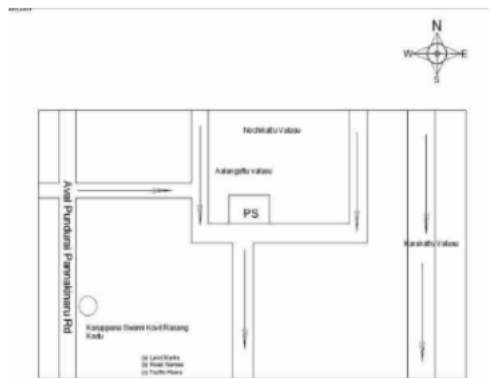

Key MAP View