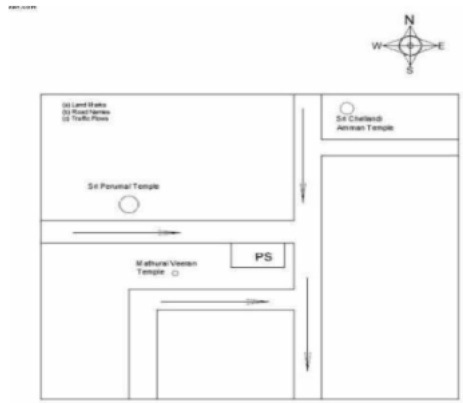

Key MAP View