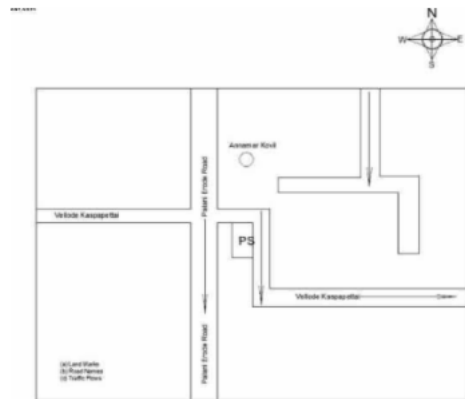

Key MAP View