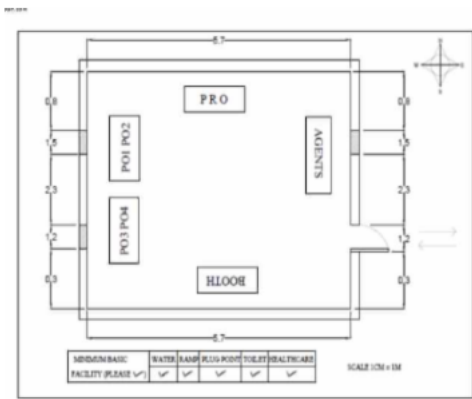

Google Map View

Polling Station Building Front View

Polling Station Front View

Cad View

Key MAP View

1 பெயர் : வாசுகி கணவர் பெயர்: கிருஷ்ணமூர்த்தி வீட்டு எண் : 0 வயது : 36 பாலினம் : பெண் Photo is available	SCF0955583	2 பெயர் : நடராசு - தந்தையின் பெயர்: பழனிசாமிகவுண்டர் - வீட்டு எண் : 1 வயது : 71 பாலினம் : ஆண் Photo is available	SCF1318377	3 பெயர் : தெய்வானை - இதரர் பெயர்: நடராசு - வீட்டு எண் : 1 வயது : 64 பாலினம் : பெண் Photo is available	SCF1318385
4 பெயர் : லோகநாயகி - கணவர் பெயர்: சென்னியப்பகவுண்டர் - வீட்டு எண் : 1 வயது : 63 பாலினம் : பெண் Photo is available	SCF1318393	5 பெயர் : நடராஜன் - தந்தையின் பெயர்: முத்துசாமிகவுண்டர் - வீட்டு எண் : 1 வயது : 63 பாலினம் : ஆண் Photo is available	SCF1318401	6 பெயர் : விஜயலட்சுமி - கணவர் பெயர்: நடராஜன் - வீட்டு எண் : 1 வயது : 54 பாலினம் : பெண் Photo is available	SCF1318419
7 பெயர் : ஜெயம்மாள் - கணவர் பெயர்: பழனிச்சாமி - வீட்டு எண் : 1 வயது : 52 பாலினம் : பெண் Photo is available	SCF1318427	8 பெயர் : பன்னீர்செல்வம் - தந்தையின் பெயர்: சென்னியப்பகவுண்டர் - வீட்டு எண் : 1 வயது : 46 பாலினம் : ஆண் Photo is available	LTR3392768	9 பெயர் : மகேஸ்வரி - கணவர் பெயர்: ஈஸ்வரமூர்த்தி - வீட்டு எண் : 1 வயது : 46 பாலினம் : பெண் Photo is available	SCF0591008
10 பெயர் : பூங்கொடி - கணவர் பெயர்: சண்முகம் - வீட்டு எண் : 1 வயது : 45 பாலினம் : பெண் Photo is available	SCF0639930	11 பெயர் : தனலட்சுமி - தந்தையின் பெயர்: நடராசு - வீட்டு எண் : 1 வயது : 42 பாலினம் : பெண் Photo is available	LTR2585503	# 12 பெயர் : யுகேஸ்வரி - கணவர் பெயர்: பன்னீர்செல்வம் - வீட்டு எண் : 1 வயது : 42 பாலினம் : பெண் Photo is available	SCF0102806
13 பெயர் : தர்மராஜ் - தந்தையின் பெயர்: நடராஜன் - வீட்டு எண் : 1 வயது : 35 பாலினம் : ஆண் Photo is available	SCF0102723	14 பெயர் : தனபாலன் - தந்தையின் பெயர்: தாமோதரன் - வீட்டு எண் : 1 வயது : 34 பாலினம் : ஆண் Photo is available	SCF0548099	15 பெயர் : சங்கீதா - தந்தையின் பெயர்: விஜயகுமார் - வீட்டு எண் : 1 வயது : 33 பாலினம் : பெண் Photo is available	SCF0347443
16 பெயர் : ஜீவானந்தம் - தந்தையின் பெயர்: சண்முகம் - வீட்டு எண் : 1 வயது : 30 பாலினம் : ஆண் Photo is available	SCF0639955	17 பெயர் : பிரபு - தந்தையின் பெயர்: பழனிசாமி - வீட்டு எண் : 1 வயது : 28 பாலினம் : ஆண் Photo is available	SCF0865477	18 பெயர் : சுப்ரமணி - தந்தையின் பெயர்: முத்துசாமி - வீட்டு எண் : 1-2 வயது : 37 பாலினம் : ஆண் Photo is available	SCF0102624
19 பெயர் : குருசாமி - தந்தையின் பெயர்: சுப்பிரமணி - வீட்டு எண் : 1-10 வயது : 39 பாலினம் : ஆண் Photo is available	SCF0865501	20 பெயர் : கவிதா - தந்தையின் பெயர்: ராமசாமி - வீட்டு எண் : 1-10 வயது : 37 பாலினம் : பெண் Photo is available	SCF0102632	21 பெயர் : மகேஸ்வரன் - தந்தையின் பெயர்: தாமோதரன் - வீட்டு எண் : 1-12 வயது : 32 பாலினம் : ஆண் Photo is available	SCF0548081
22 பெயர் : ஜெகதீசுகுமார் - தந்தையின் பெயர்: தங்கமுத்து - வீட்டு எண் : 1-13 வயது : 33 பாலினம் : ஆண் Photo is available	SCF0775551	23 பெயர் : கார்த்திவாசன் - தந்தையின் பெயர்: துரைசாமி - வீட்டு எண் : 1-14 வயது : 30 பாலினம் : ஆண் Photo is available	SCF0775510	24 பெயர் : கோகுல் - தந்தையின் பெயர்: பாலசுப்பிரமணி - வீட்டு எண் : 1-17 வயது : 28 பாலினம் : ஆண் Photo is available	SCF0813170
25 பெயர் : சுமிதா - கணவர் பெயர்: சீனிவாசன் - வீட்டு எண் : 1-21 வயது : 37 பாலினம் : பெண் Photo is available	SCF0775437	26 பெயர் : பார்த்திபன் - தந்தையின் பெயர்: பழனிசாமி - வீட்டு எண் : 1-21 வயது : 28 பாலினம் : ஆண் Photo is available	SCF0813154	27 பெயர் : சரவணன் - தந்தையின் பெயர்: சண்முகம் - வீட்டு எண் : 1-22 வயது : 37 பாலினம் : ஆண் Photo is available	SCF0102665
28 பெயர் : கோமதி - கணவர் பெயர்: கோவிந்தசாமி - வீட்டு எண் : 1-23 வயது : 34 பாலினம் : பெண் Photo is available	SCF0512517	29 பெயர் : சுகந்தமணி - தந்தையின் பெயர்: சாமியப்பன் - வீட்டு எண் : 1-27 வயது : 37 பாலினம் : பெண் Photo is available	SCF0102681	30 பெயர் : ராமகிருஷ்ணன் - தந்தையின் பெயர்: குருசாமி - வீட்டு எண் : 1-28 வயது : 30 பாலினம் : ஆண் Photo is available	SCF0722413