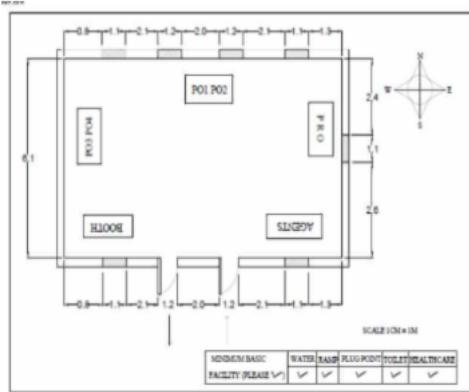

Google Map View

Polling Station Building Front View

Polling Station Front View

Cad View

Key MAP View

1	SCF1346170	பெயர் : சின்னம்மாள் - கணவர் பெயர்: சுப்ரமணியம் - வீட்டு எண் : 1 வயது : 66 பாலினம் : பெண்	Photo is available	2	SCF0513101	பெயர் : கௌதம் - தந்தையின் பெயர்: பழனிசாமி - வீட்டு எண் : 1E வயது : 31 பாலினம் : ஆண்	Photo is available	3	SCF1346212	பெயர் : சீனிவாசன் - தந்தையின் பெயர்: கந்தசாமி - வீட்டு எண் : 3 வயது : 57 பாலினம் : ஆண்	Photo is available
4	LTR1838796	பெயர் : பழனிசாமி - தந்தையின் பெயர்: மாரப்ப கவுண்டர் - வீட்டு எண் : 4 வயது : 56 பாலினம் : ஆண்	Photo is available	5	LTR2590420	பெயர் : புஷ்பலதா - கணவர் பெயர்: பழனிசாமி - வீட்டு எண் : 4 வயது : 54 பாலினம் : பெண்	Photo is available	6	SCF1346220	பெயர் : காளியம்மாள் - கணவர் பெயர்: கருப்பண கவுண்டர் - வீட்டு எண் : 6 வயது : 71 பாலினம் : பெண்	Photo is available
7	SCF0420307	பெயர் : சோமசுந்தரம் - தந்தையின் பெயர்: சென்னியப்பன் - வீட்டு எண் : 6 வயது : 54 பாலினம் : ஆண்	Photo is available	8	SCF1346238	பெயர் : துரைசாமி - தந்தையின் பெயர்: கருப்பண கவுண்டர் - வீட்டு எண் : 6 வயது : 53 பாலினம் : ஆண்	Photo is available	9	SCF0420315	பெயர் : பொங்கியம்மாள் - கணவர் பெயர்: சோமசுந்தரம் - வீட்டு எண் : 6 வயது : 51 பாலினம் : பெண்	Photo is available
10	LTR2591386	பெயர் : அனுராதா - கணவர் பெயர்: துரைசாமி - வீட்டு எண் : 6 வயது : 44 பாலினம் : பெண்	Photo is available	11	SCF0043471	பெயர் : ஈஸ்வரமூர்த்தி க தந்தையின் பெயர்: கருப்பணன் - வீட்டு எண் : 6 வயது : 37 பாலினம் : ஆண்	Photo is available	12	SCF0591701	பெயர் : முத்துகுட்டி - தந்தையின் பெயர்: கண்ணுபையன் - வீட்டு எண் : 6 வயது : 36 பாலினம் : ஆண்	Photo is available
13	SCF0420299	பெயர் : திவ்யபாரதி - தந்தையின் பெயர்: சோமசுந்தரம் - வீட்டு எண் : 6 வயது : 32 பாலினம் : பெண்	Photo is available	14	SCF0976191	பெயர் : ரீனா தந்தையின் பெயர்: ராஜேந்திரன் வீட்டு எண் : 6 வயது : 28 பாலினம் : பெண்	Photo is available	15	SCF2170173	பெயர் : செளமியா துரைசாமி தந்தையின் பெயர்: துரைசாமி வீட்டு எண் : 6 வயது : 24 பாலினம் : பெண்	Photo is available
16	SCF2221679	பெயர் : பூஷிதா து தந்தையின் பெயர்: துரைசாமி வீட்டு எண் : 6 வயது : 19 பாலினம் : பெண்	Photo is available	17	SCF0993121	பெயர் : பிரவீங்குமார் தந்தையின் பெயர்: கிருஷ்ணமூர்த்தி வீட்டு எண் : 07 வயது : 29 பாலினம் : ஆண்	Photo is available	18	SCF1007475	பெயர் : கௌரிசங்கர் தந்தையின் பெயர்: கோவிந்தராஜ் வீட்டு எண் : 7 வயது : 28 பாலினம் : ஆண்	Photo is available
19	SCF1876861	பெயர் : சுகந்தி தந்தையின் பெயர்: கோவிந்தராஜ் வீட்டு எண் : 7 வயது : 25 பாலினம் : பெண்	Photo is available	20	SCF0347633	பெயர் : விஜய் - தந்தையின் பெயர்: வேலுச்சாமி - வீட்டு எண் : 8 வயது : 33 பாலினம் : ஆண்	Photo is available	21	LTR2591980	பெயர் : யுவராணி - கணவர் பெயர்: கோவிந்தராசு - வீட்டு எண் : 10 வயது : 50 பாலினம் : பெண்	Photo is available
22	SCF0171017	பெயர் : கார்த்திக் - தந்தையின் பெயர்: வேலுச்சாமி - வீட்டு எண் : 10 வயது : 35 பாலினம் : ஆண்	Photo is available	23	SCF1999549	பெயர் : இலக்கியா தந்தையின் பெயர்: சுந்தரமூர்த்தி வீட்டு எண் : 10 வயது : 24 பாலினம் : பெண்	Photo is available	24	SCF1346261	பெயர் : காளியம்மாள் - கணவர் பெயர்: நல்லசாமி கவுண்டர் - வீட்டு எண் : 11 வயது : 91 பாலினம் : பெண்	Photo is available
25	SCF1346279	பெயர் : வேலுசாமி - தந்தையின் பெயர்: நல்லசாமி கவுண்டர் - வீட்டு எண் : 11 வயது : 65 பாலினம் : ஆண்	Photo is available	26	SCF1346287	பெயர் : சிவகாமி - கணவர் பெயர்: வேலுசாமி - வீட்டு எண் : 11 வயது : 61 பாலினம் : பெண்	Photo is available	27	SCF1346295	பெயர் : கோவிந்தராசு - தந்தையின் பெயர்: நல்லப்ப கவுண்டர் வீட்டு எண் : 11 வயது : 60 பாலினம் : ஆண்	Photo is available
28	SCF1876838	பெயர் : திலகவதி கணவர் பெயர்: ஜீவானந்தம் வீட்டு எண் : 11ஏ வயது : 30 பாலினம் : பெண்	Photo is available	29	SCF1346311	பெயர் : லட்சுமி - கணவர் பெயர்: முத்துசாமி - வீட்டு எண் : 12 வயது : 78 பாலினம் : பெண்	Photo is available	30	SCF1346329	பெயர் : முருகேசன் - தந்தையின் பெயர்: முத்துசாமி - வீட்டு எண் : 12 வயது : 52 பாலினம் : ஆண்	Photo is available