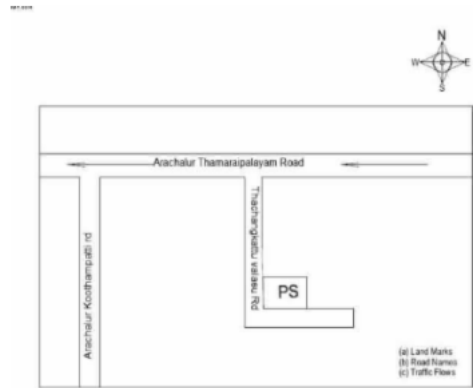

Google Map View

Polling Station Building Front View

Polling Station Front View

Cad View

Key MAP View

1 பெயர் : கருப்பண்ணன் - தந்தையின் பெயர்: ராமசாமி - வீட்டு எண் : 1 வயது : 67 பாலினம் : ஆண் Photo is available	LTR1838317	2 பெயர் : சாந்தலட்சுமி - கணவர் பெயர்: கருப்பண்ணன் - வீட்டு எண் : 1 வயது : 56 பாலினம் : பெண் Photo is available	SCF1401488	3 பெயர் : காளியம்மாள் - கணவர் பெயர்: செல்லப்பன் - வீட்டு எண் : 1 வயது : 55 பாலினம் : பெண் Photo is available	SCF0813840
4 பெயர் : மணிகண்டன் - தந்தையின் பெயர்: காளியப்பன் - வீட்டு எண் : 1 வயது : 34 பாலினம் : ஆண் Photo is available	SCF0793000	5 பெயர் : சிந்துஜா - தந்தையின் பெயர்: கருப்பண்ணன் - வீட்டு எண் : 1 வயது : 33 பாலினம் : பெண் Photo is available	SCF0324889	6 பெயர் : சுரேகா - தந்தையின் பெயர்: பழனிச்சாமி - வீட்டு எண் : 1 வயது : 30 பாலினம் : பெண் Photo is available	SCF0592543
7 பெயர் : சங்கீதா - தந்தையின் பெயர்: கோபால் - வீட்டு எண் : 1 வயது : 27 பாலினம் : பெண் Photo is available	SCF0896910	8 பெயர் : பிரவீண் குமார் தந்தையின் பெயர்: கருப்பண்ணன் வீட்டு எண் : 1 வயது : 26 பாலினம் : ஆண் Photo is available	SCF0998021	9 பெயர் : பழனிசாமி - தந்தையின் பெயர்: ராமசாமிக் கவுண்டர் - வீட்டு எண் : 1A வயது : 67 பாலினம் : ஆண் Photo is available	SCF0044917
10 பெயர் : மலர்விழி - கணவர் பெயர்: பழனிசாமி - வீட்டு எண் : 1A வயது : 51 பாலினம் : பெண் Photo is available	SCF0044925	11 பெயர் : சரஸ்வதி கணவர் பெயர்: கோவிந்தராஜ் வீட்டு எண் : 1E வயது : 48 பாலினம் : பெண் Photo is available	SCF0514323	12 பெயர் : கோவிந்தராஜ் - தந்தையின் பெயர்: போஜன் - வீட்டு எண் : 2-1 வயது : 60 பாலினம் : ஆண் Photo is available	SCF0592477
13 பெயர் : ராசம்மாள் - கணவர் பெயர்: கோவிந்தராஜ் - வீட்டு எண் : 2-1 வயது : 57 பாலினம் : பெண் Photo is available	SCF0592451	14 பெயர் : செந்தில் - தந்தையின் பெயர்: கோவிந்தராஜ் - வீட்டு எண் : 2-1 வயது : 39 பாலினம் : ஆண் Photo is available	SCF0592469	15 பெயர் : மணி - தந்தையின் பெயர்: கோவிந்தராஜ் - வீட்டு எண் : 2-1 வயது : 35 பாலினம் : ஆண் Photo is available	SCF0592501
16 பெயர் : தங்கவேல் - தந்தையின் பெயர்: சாமியப்பகவுண்டர் - வீட்டு எண் : 3 வயது : 60 பாலினம் : ஆண் Photo is available	SCF1401504	17 பெயர் : சரசுவதி - கணவர் பெயர்: தங்கவேல் - வீட்டு எண் : 3 வயது : 53 பாலினம் : பெண் Photo is available	SCF1401512	18 பெயர் : சசிக்குமார் - தந்தையின் பெயர்: பழனி - வீட்டு எண் : 3 வயது : 39 பாலினம் : ஆண் Photo is available	SCF0421792
19 பெயர் : விக்னேஷ் தந்தையின் பெயர்: தங்கவேல் தங்கவேல் வீட்டு எண் : 3 வயது : 25 பாலினம் : ஆண் Photo is available	SCF1010636	20 பெயர் : பூபாலன் தந்தையின் பெயர்: பழனிசாமி வீட்டு எண் : 3 வயது : 20 பாலினம் : ஆண் Photo is available	SCF2188613	21 பெயர் : திவ்யா தந்தையின் பெயர்: பழனிச்சாமி வீட்டு எண் : 3/1 வயது : 23 பாலினம் : பெண் Photo is available	SCF2015295
22 பெயர் : முத்துசாமி - தந்தையின் பெயர்: ராஜன் - வீட்டு எண் : 3-B வயது : 41 பாலினம் : ஆண் Photo is available	SCF0362350	23 பெயர் : சுசிலா - கணவர் பெயர்: பழனிச்சாமி - வீட்டு எண் : 4 வயது : 60 பாலினம் : பெண் Photo is available	SCF0476457	24 பெயர் : மகேஸ்வரி ம கணவர் பெயர்: மணி சி வீட்டு எண் : 4 வயது : 42 பாலினம் : பெண் Photo is available	SCF2172435
25 பெயர் : சரவணக்குமார் - தந்தையின் பெயர்: பழனிசாமி - வீட்டு எண் : 4 வயது : 38 பாலினம் : ஆண் Photo is available	SCF0476481	26 பெயர் : திருமூர்த்தி - தந்தையின் பெயர்: பழனிச்சாமி - வீட்டு எண் : 4 வயது : 35 பாலினம் : ஆண் Photo is available	SCF0476465	27 பெயர் : முத்துலட்சுமி - கணவர் பெயர்: சிவசுப்ரமணியம் - வீட்டு எண் : 5 வயது : 71 பாலினம் : பெண் Photo is available	SCF1401520
28 பெயர் : கணேசமூர்த்தி - தந்தையின் பெயர்: செங்கோடன் - வீட்டு எண் : 5 வயது : 51 பாலினம் : ஆண் Photo is available	SCF0824722	29 பெயர் : லோகநாயகி - தந்தையின் பெயர்: கணேஷமூர்த்தி - வீட்டு எண் : 5 வயது : 37 பாலினம் : பெண் Photo is available	SCF0824714	30 பெயர் : செளந்தர்யா - தந்தையின் பெயர்: வீரக்குமார் - வீட்டு எண் : 5 வயது : 35 பாலினம் : பெண் Photo is available	SCF0723379