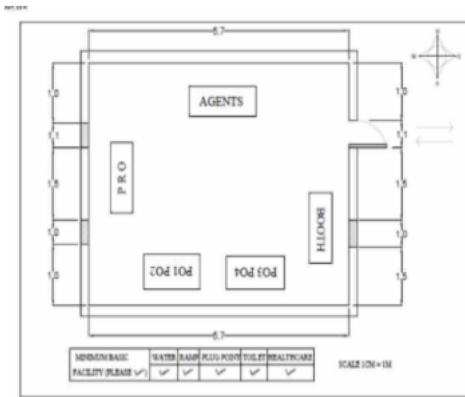

Google Map View

Polling Station Building Front View

Polling Station Front View

Cad View

Key MAP View

1 பெயர் : கருப்பண்ணன் - தந்தையின் பெயர்: ராமசாமி - வீட்டு எண் : 1 வயது : 67 பாலினம் : ஆண் Photo is available	LTR1838317	2 பெயர் : சாந்தலட்சுமி - கணவர் பெயர்: கருப்பண்ணன் - வீட்டு எண் : 1 வயது : 56 பாலினம் : பெண் Photo is available	SCF1401488	3 பெயர் : காளியம்மாள் - கணவர் பெயர்: செல்லப்பன் - வீட்டு எண் : 1 வயது : 55 பாலினம் : பெண் Photo is available	SCF0813840
4 பெயர் : மணிகண்டன் - தந்தையின் பெயர்: காளியப்பன் - வீட்டு எண் : 1 வயது : 34 பாலினம் : ஆண் Photo is available	SCF0793000	5 பெயர் : சிந்துஜா - தந்தையின் பெயர்: கருப்பண்ணன் - வீட்டு எண் : 1 வயது : 33 பாலினம் : பெண் Photo is available	SCF0324889	6 பெயர் : சுரேகா - தந்தையின் பெயர்: பழனிச்சாமி - வீட்டு எண் : 1 வயது : 30 பாலினம் : பெண் Photo is available	SCF0592543
7 பெயர் : சங்கீதா - தந்தையின் பெயர்: கோபால் - வீட்டு எண் : 1 வயது : 27 பாலினம் : பெண் Photo is available	SCF0896910	8 பெயர் : பிரவீண் குமார் தந்தையின் பெயர்: கருப்பண்ணன் வீட்டு எண் : 1 வயது : 26 பாலினம் : ஆண் Photo is available	SCF0998021	9 பெயர் : பழனிசாமி - தந்தையின் பெயர்: ராமசாமிக் கவுண்டர் - வீட்டு எண் : 1A வயது : 67 பாலினம் : ஆண் Photo is available	SCF0044917
10 பெயர் : மலர்விழி - கணவர் பெயர்: பழனிசாமி - வீட்டு எண் : 1A வயது : 51 பாலினம் : பெண் Photo is available	SCF0044925	11 பெயர் : சரஸ்வதி கணவர் பெயர்: கோவிந்தராஜ் வீட்டு எண் : 1E வயது : 48 பாலினம் : பெண் Photo is available	SCF0514323	12 பெயர் : கோவிந்தராஜ் - தந்தையின் பெயர்: போஜன் - வீட்டு எண் : 2-1 வயது : 60 பாலினம் : ஆண் Photo is available	SCF0592477
13 பெயர் : ராசம்மாள் - கணவர் பெயர்: கோவிந்தராஜ் - வீட்டு எண் : 2-1 வயது : 57 பாலினம் : பெண் Photo is available	SCF0592451	14 பெயர் : செந்தில் - தந்தையின் பெயர்: கோவிந்தராஜ் - வீட்டு எண் : 2-1 வயது : 39 பாலினம் : ஆண் Photo is available	SCF0592469	15 பெயர் : மணி - தந்தையின் பெயர்: கோவிந்தராஜ் - வீட்டு எண் : 2-1 வயது : 35 பாலினம் : ஆண் Photo is available	SCF0592501
16 பெயர் : தங்கவேல் - தந்தையின் பெயர்: சாமியப்பகவுண்டர் - வீட்டு எண் : 3 வயது : 60 பாலினம் : ஆண் Photo is available	SCF1401504	17 பெயர் : சரசுவதி - கணவர் பெயர்: தங்கவேல் - வீட்டு எண் : 3 வயது : 53 பாலினம் : பெண் Photo is available	SCF1401512	18 பெயர் : சசிக்குமார் - தந்தையின் பெயர்: பழனி - வீட்டு எண் : 3 வயது : 39 பாலினம் : ஆண் Photo is available	SCF0421792
19 பெயர் : விக்னேஷ் தந்தையின் பெயர்: தங்கவேல் தங்கவேல் வீட்டு எண் : 3 வயது : 25 பாலினம் : ஆண் Photo is available	SCF1010636	20 பெயர் : பூபாலன் தந்தையின் பெயர்: பழனிசாமி வீட்டு எண் : 3 வயது : 20 பாலினம் : ஆண் Photo is available	SCF2188613	21 பெயர் : திவ்யா தந்தையின் பெயர்: பழனிச்சாமி வீட்டு எண் : 3/1 வயது : 23 பாலினம் : பெண் Photo is available	SCF2015295
22 பெயர் : முத்துசாமி - தந்தையின் பெயர்: ராஜன் - வீட்டு எண் : 3-B வயது : 41 பாலினம் : ஆண் Photo is available	SCF0362350	23 பெயர் : சுசிலா - கணவர் பெயர்: பழனிச்சாமி - வீட்டு எண் : 4 வயது : 60 பாலினம் : பெண் Photo is available	SCF0476457	24 பெயர் : மகேஸ்வரி ம கணவர் பெயர்: மணி சி வீட்டு எண் : 4 வயது : 42 பாலினம் : பெண் Photo is available	SCF2172435
25 பெயர் : சரவணக்குமார் - தந்தையின் பெயர்: பழனிசாமி - வீட்டு எண் : 4 வயது : 38 பாலினம் : ஆண் Photo is available	SCF0476481	26 பெயர் : திருமூர்த்தி - தந்தையின் பெயர்: பழனிச்சாமி - வீட்டு எண் : 4 வயது : 35 பாலினம் : ஆண் Photo is available	SCF0476465	27 பெயர் : முத்துலட்சுமி - கணவர் பெயர்: சிவசுப்ரமணியம் - வீட்டு எண் : 5 வயது : 71 பாலினம் : பெண் Photo is available	SCF1401520
28 பெயர் : கணேசமூர்த்தி - தந்தையின் பெயர்: செங்கோடன் - வீட்டு எண் : 5 வயது : 51 பாலினம் : ஆண் Photo is available	SCF0824722	29 பெயர் : லோகநாயகி - தந்தையின் பெயர்: கணேஷமூர்த்தி - வீட்டு எண் : 5 வயது : 37 பாலினம் : பெண் Photo is available	SCF0824714	30 பெயர் : செளந்தர்யா - தந்தையின் பெயர்: வீரக்குமார் - வீட்டு எண் : 5 வயது : 35 பாலினம் : பெண் Photo is available	SCF0723379