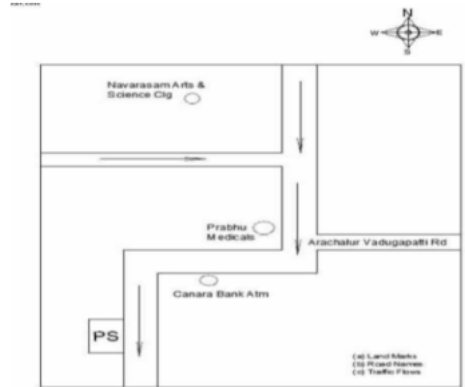

Google Map View

Polling Station Building Front View

Polling Station Front View

Cad View

Key MAP View

1 பெயர் : பாலசுப்பிரமணியம் - தந்தையின் பெயர்: நல்லப்பன் - வீட்டு எண் : 1 வயது : 80 பாலினம் : ஆண் Photo is available	SCF1351766	2 பெயர் : லட்சுமி கணவர் பெயர்: சுப்பிரமணியன் வீட்டு எண் : 1 வயது : 77 பாலினம் : பெண் Photo is available	SCF2002087	3 பெயர் : திருமாயம்மாள் - கணவர் பெயர்: பாலசுப்பிரமணியம் - வீட்டு எண் : 1 வயது : 65 பாலினம் : பெண் Photo is available	SCF0640854
4 பெயர் : ஈஸ்வரி - கணவர் பெயர்: சந்திரசேகரன் - வீட்டு எண் : 1 வயது : 60 பாலினம் : பெண் Photo is available	SCF0424390	5 பெயர் : சிவராஜா தந்தையின் பெயர்: சுப்பிரமணியம் வீட்டு எண் : 1 வயது : 55 பாலினம் : ஆண் Photo is available	SCF2002699	6 பெயர் : ராதா கணவர் பெயர்: கிருஷ்ணன் வீட்டு எண் : 1 வயது : 48 பாலினம் : பெண் Photo is available	XUY1309442
7 பெயர் : கவிதா கணவர் பெயர்: சிவராஜா வீட்டு எண் : 1 வயது : 46 பாலினம் : பெண் Photo is available	SCF2002624	8 பெயர் : பிரதீப்குமார் - தந்தையின் பெயர்: ஆறுமுகம் - வீட்டு எண் : 1 வயது : 33 பாலினம் : ஆண் Photo is available	SCF0423723	9 பெயர் : பிரவீத் குமார் தந்தையின் பெயர்: கிருஷ்ணன் வீட்டு எண் : 1 வயது : 27 பாலினம் : ஆண் Photo is available	SCF2038453
10 பெயர் : பத்மஸ்ரீ தந்தையின் பெயர்: சிவராஜா வீட்டு எண் : 1 வயது : 20 பாலினம் : பெண் Photo is available	SCF2132926	11 பெயர் : சத்தியன் - தந்தையின் பெயர்: ஆறுமுகம் - வீட்டு எண் : 1E வயது : 37 பாலினம் : ஆண் Photo is available	SCF0104760	12 பெயர் : சண்முகம் - தந்தையின் பெயர்: பொன்னுசாமிகவுண்டர் - வீட்டு எண் : 2 வயது : 67 பாலினம் : ஆண் Photo is available	SCF1351782
13 பெயர் : வசந்தா - கணவர் பெயர்: வடிவேல் - வீட்டு எண் : 2 வயது : 61 பாலினம் : பெண் Photo is available	SCF0681270	14 பெயர் : ஈஸ்வரி - கணவர் பெயர்: சண்முகம் - வீட்டு எண் : 2 வயது : 60 பாலினம் : பெண் Photo is available	SCF1351790	15 பெயர் : பொன் பிரகாஷ் - தந்தையின் பெயர்: சண்முகம் - வீட்டு எண் : 2 வயது : 35 பாலினம் : ஆண் Photo is available	SCF0814814
16 பெயர் : விவேக்ஆனந்த் - தந்தையின் பெயர்: தங்கவேல் - வீட்டு எண் : 2 வயது : 34 பாலினம் : ஆண் Photo is available	SCF0423574	17 பெயர் : சித்ராதேவி - கணவர் பெயர்: பழனிச்சாமி - வீட்டு எண் : 3 வயது : 59 பாலினம் : பெண் Photo is available	SCF1351824	18 பெயர் : கீதா - தந்தையின் பெயர்: ஆறுமுகம் - வீட்டு எண் : 3 வயது : 30 பாலினம் : பெண் Photo is available	SCF0724674
19 பெயர் : கிரிஜா - தந்தையின் பெயர்: ஆறுமுகம் - வீட்டு எண் : 3 வயது : 28 பாலினம் : பெண் Photo is available	SCF0814830	20 பெயர் : சுப்பிரமணி - தந்தையின் பெயர்: நாச்சிமுத்து - வீட்டு எண் : 4 வயது : 62 பாலினம் : ஆண் Photo is available	SCF1351832	21 பெயர் : தமிழ்செல்வி - கணவர் பெயர்: சுப்பிரமணி - வீட்டு எண் : 4 வயது : 56 பாலினம் : பெண் Photo is available	LTR2612877
22 பெயர் : ராஜேஷ்கண்ணா - தந்தையின் பெயர்: சின்னதுரை - வீட்டு எண் : 04 வயது : 50 பாலினம் : ஆண் Photo is available	SCF1379205	23 பெயர் : சென்பகம் - கணவர் பெயர்: ராஜேஷ்கண்ணா - வீட்டு எண் : 4 வயது : 43 பாலினம் : பெண் Photo is available	LTR3642501	24 பெயர் : மோனிஷ் ஸ் தந்தையின் பெயர்: சுப்பிரமணி வீட்டு எண் : 4 வயது : 27 பாலினம் : பெண் Photo is available	SCF1878032
25 பெயர் : விஷால் கண்ணா ரா தந்தையின் பெயர்: ராஜேஷ்கண்ணா வீட்டு எண் : 4 வயது : 19 பாலினம் : ஆண் Photo is available	SCF2204881	26 பெயர் : கிருஷ்ணவேணி - கணவர் பெயர்: சோமசுந்தரம் - வீட்டு எண் : 5 வயது : 56 பாலினம் : பெண் Photo is available	SCF0424358	27 பெயர் : திலகவதி - கணவர் பெயர்: விஜயகுமார் - வீட்டு எண் : 5 வயது : 53 பாலினம் : பெண் Photo is available	SCF1351840
28 பெயர் : தமிழ்செல்வன் - தந்தையின் பெயர்: பரமேஸ்வரன் - வீட்டு எண் : 5 வயது : 37 பாலினம் : ஆண் Photo is available	SCF0362780	29 பெயர் : ராஜாமணி - கணவர் பெயர்: தாமு - வீட்டு எண் : 6 வயது : 80 பாலினம் : பெண் Photo is available	SCF1351857	30 பெயர் : லட்சுமி - கணவர் பெயர்: முத்துசாமி - வீட்டு எண் : 6 வயது : 78 பாலினம் : பெண் Photo is available	SCF0423970