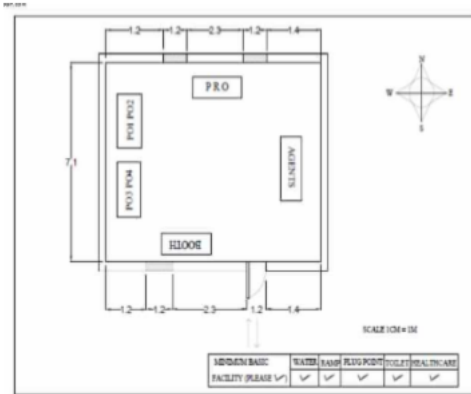

Google Map View

Polling Station Building Front View

Polling Station Front View

Cad View

Key MAP View

1 பெயர் : பாலசுப்பிரமணியம் - தந்தையின் பெயர்: நல்லப்பன் - வீட்டு எண் : 1 வயது : 80 பாலினம் : ஆண் Photo is available	SCF1351766	2 பெயர் : லட்சுமி கணவர் பெயர்: சுப்பிரமணியன் வீட்டு எண் : 1 வயது : 77 பாலினம் : பெண் Photo is available	SCF2002087	3 பெயர் : திருமாயம்மாள் - கணவர் பெயர்: பாலசுப்பிரமணியம் - வீட்டு எண் : 1 வயது : 65 பாலினம் : பெண் Photo is available	SCF0640854
4 பெயர் : ஈஸ்வரி - கணவர் பெயர்: சந்திரசேகரன் - வீட்டு எண் : 1 வயது : 60 பாலினம் : பெண் Photo is available	SCF0424390	5 பெயர் : சிவராஜா தந்தையின் பெயர்: சுப்பிரமணியம் வீட்டு எண் : 1 வயது : 55 பாலினம் : ஆண் Photo is available	SCF2002699	6 பெயர் : ராதா கணவர் பெயர்: கிருஷ்ணன் வீட்டு எண் : 1 வயது : 48 பாலினம் : பெண் Photo is available	XUY1309442
7 பெயர் : கவிதா கணவர் பெயர்: சிவராஜா வீட்டு எண் : 1 வயது : 46 பாலினம் : பெண் Photo is available	SCF2002624	8 பெயர் : பிரதீப்குமார் - தந்தையின் பெயர்: ஆறுமுகம் - வீட்டு எண் : 1 வயது : 33 பாலினம் : ஆண் Photo is available	SCF0423723	9 பெயர் : பிரவீத் குமார் தந்தையின் பெயர்: கிருஷ்ணன் வீட்டு எண் : 1 வயது : 27 பாலினம் : ஆண் Photo is available	SCF2038453
10 பெயர் : பத்மஸ்ரீ தந்தையின் பெயர்: சிவராஜா வீட்டு எண் : 1 வயது : 20 பாலினம் : பெண் Photo is available	SCF2132926	11 பெயர் : சத்தியன் - தந்தையின் பெயர்: ஆறுமுகம் - வீட்டு எண் : 1E வயது : 37 பாலினம் : ஆண் Photo is available	SCF0104760	12 பெயர் : சண்முகம் - தந்தையின் பெயர்: பொன்னுசாமிகவுண்டர் - வீட்டு எண் : 2 வயது : 67 பாலினம் : ஆண் Photo is available	SCF1351782
13 பெயர் : வசந்தா - கணவர் பெயர்: வடிவேல் - வீட்டு எண் : 2 வயது : 61 பாலினம் : பெண் Photo is available	SCF0681270	14 பெயர் : ஈஸ்வரி - கணவர் பெயர்: சண்முகம் - வீட்டு எண் : 2 வயது : 60 பாலினம் : பெண் Photo is available	SCF1351790	15 பெயர் : பொன் பிரகாஷ் - தந்தையின் பெயர்: சண்முகம் - வீட்டு எண் : 2 வயது : 35 பாலினம் : ஆண் Photo is available	SCF0814814
16 பெயர் : விவேக்ஆனந்த் - தந்தையின் பெயர்: தங்கவேல் - வீட்டு எண் : 2 வயது : 34 பாலினம் : ஆண் Photo is available	SCF0423574	17 பெயர் : சித்ராதேவி - கணவர் பெயர்: பழனிச்சாமி - வீட்டு எண் : 3 வயது : 59 பாலினம் : பெண் Photo is available	SCF1351824	18 பெயர் : கீதா - தந்தையின் பெயர்: ஆறுமுகம் - வீட்டு எண் : 3 வயது : 30 பாலினம் : பெண் Photo is available	SCF0724674
19 பெயர் : கிரிஜா - தந்தையின் பெயர்: ஆறுமுகம் - வீட்டு எண் : 3 வயது : 28 பாலினம் : பெண் Photo is available	SCF0814830	20 பெயர் : சுப்பிரமணி - தந்தையின் பெயர்: நாச்சிமுத்து - வீட்டு எண் : 4 வயது : 62 பாலினம் : ஆண் Photo is available	SCF1351832	21 பெயர் : தமிழ்செல்வி - கணவர் பெயர்: சுப்பிரமணி - வீட்டு எண் : 4 வயது : 56 பாலினம் : பெண் Photo is available	LTR2612877
22 பெயர் : ராஜேஷ்கண்ணா - தந்தையின் பெயர்: சின்னதுரை - வீட்டு எண் : 04 வயது : 50 பாலினம் : ஆண் Photo is available	SCF1379205	23 பெயர் : சென்பகம் - கணவர் பெயர்: ராஜேஷ்கண்ணா - வீட்டு எண் : 4 வயது : 43 பாலினம் : பெண் Photo is available	LTR3642501	24 பெயர் : மோனிஷ் ஸ் தந்தையின் பெயர்: சுப்பிரமணி வீட்டு எண் : 4 வயது : 27 பாலினம் : பெண் Photo is available	SCF1878032
25 பெயர் : விஷால் கண்ணா ரா தந்தையின் பெயர்: ராஜேஷ்கண்ணா வீட்டு எண் : 4 வயது : 19 பாலினம் : ஆண் Photo is available	SCF2204881	26 பெயர் : கிருஷ்ணவேணி - கணவர் பெயர்: சோமசுந்தரம் - வீட்டு எண் : 5 வயது : 56 பாலினம் : பெண் Photo is available	SCF0424358	27 பெயர் : திலகவதி - கணவர் பெயர்: விஜயகுமார் - வீட்டு எண் : 5 வயது : 53 பாலினம் : பெண் Photo is available	SCF1351840
28 பெயர் : தமிழ்செல்வன் - தந்தையின் பெயர்: பரமேஸ்வரன் - வீட்டு எண் : 5 வயது : 37 பாலினம் : ஆண் Photo is available	SCF0362780	29 பெயர் : ராஜாமணி - கணவர் பெயர்: தாமு - வீட்டு எண் : 6 வயது : 80 பாலினம் : பெண் Photo is available	SCF1351857	30 பெயர் : லட்சுமி - கணவர் பெயர்: முத்துசாமி - வீட்டு எண் : 6 வயது : 78 பாலினம் : பெண் Photo is available	SCF0423970