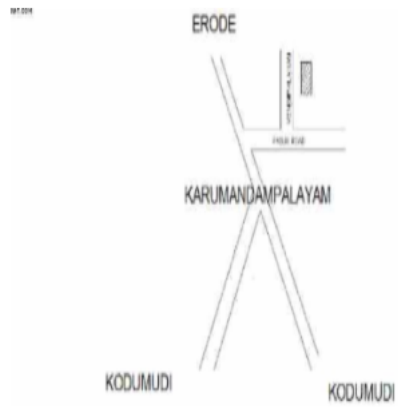

Google Map View

Polling Station Building Front View

Polling Station Front View

Cad View

Key MAP View

1	SCF1014695	பெயர் : பெரியசாமி முத்துசாமி கவுண்டர் தந்தையின் பெயர்: முத்துசாமி கவுண்டர் வீட்டு எண் : 1 வயது : 85 பாலினம் : ஆண்	Photo is available	2	LTR1479328	பெயர் : சென்னியங்கிரி பெரியசாமி தந்தையின் பெயர்: பெரியசாமி வீட்டு எண் : 1 வயது : 47 பாலினம் : ஆண்	Photo is available	3	SCF1015312	பெயர் : சாமியப்பன் க தந்தையின் பெயர்: கருப்பணகவுண்டர் வீட்டு எண் : 2 வயது : 69 பாலினம் : ஆண்	Photo is available
4	SCF1015361	பெயர் : கலாவதி சாமியப்பன் கணவர் பெயர்: சாமியப்பன் வீட்டு எண் : 2 வயது : 62 பாலினம் : பெண்	Photo is available	5	LTR2757524	பெயர் : பிரபாகரன் தந்தையின் பெயர்: சாமியப்பன் - வீட்டு எண் : 2 வயது : 42 பாலினம் : ஆண்	Photo is available	6	LTR3280427	பெயர் : ராம்குமார் - தந்தையின் பெயர்: சாமியப்பன் - வீட்டு எண் : 2 வயது : 40 பாலினம் : ஆண்	Photo is available
7	SCF1015353	பெயர் : தனலட்சுமி ஐயாசாமி கணவர் பெயர்: ஐயாசாமி வீட்டு எண் : 2/2 வயது : 72 பாலினம் : பெண்	Photo is available	8	SCF0685032	பெயர் : சுப்பையன் கருப்பணகவுண்டர் தந்தையின் பெயர்: கருப்பணகவுண்டர் வீட்டு எண் : 3 வயது : 86 பாலினம் : ஆண்	Photo is available	9	SCF0685040	பெயர் : கனகலட்சுமி சு கணவர் பெயர்: சுப்பையன் வீட்டு எண் : 3 வயது : 72 பாலினம் : பெண்	Photo is available
10	SCF1014141	பெயர் : லட்சுமி அம்மாள் அர்த்தநாரிகவுண்டர் கணவர் பெயர்: அர்த்தநாரிகவுண்டர் வீட்டு எண் : 3 வயது : 70 பாலினம் : பெண்	Photo is available	11	SCF1014075	பெயர் : வடிவேல் அர்த்தநாரி தந்தையின் பெயர்: அர்த்தநாரி வீட்டு எண் : 3 வயது : 56 பாலினம் : ஆண்	Photo is available	12	SCF0211953	பெயர் : மலர்கொடி - கணவர் பெயர்: தங்கவேல் - வீட்டு எண் : 3 வயது : 52 பாலினம் : பெண்	Photo is available
13	SCF0178137	பெயர் : ராஜேஸ்வரி வடிவேல் கணவர் பெயர்: வடிவேல் வீட்டு எண் : 3 வயது : 42 பாலினம் : பெண்	Photo is available	14	SCF0215764	பெயர் : சுரேஷ் - தந்தையின் பெயர்: தங்கவேல் - வீட்டு எண் : 3 வயது : 35 பாலினம் : ஆண்	Photo is available	15	SCF1965896	பெயர் : வெம்பு கணவர் பெயர்: வேலமுர்தீ வீட்டு எண் : 3 வயது : 32 பாலினம் : பெண்	Photo is available
16	SCF0598672	பெயர் : பூந்சர்மிளா - தந்தையின் பெயர்: சண்முகசுந்தரம் - வீட்டு எண் : 3 வயது : 29 பாலினம் : பெண்	Photo is available	17	SCF0959270	பெயர் : காயத்ரி தந்தையின் பெயர்: வடிவேல் வீட்டு எண் : 3 வயது : 25 பாலினம் : பெண்	Photo is available	18	SCF2018117	பெயர் : சரண்யா தந்தையின் பெயர்: வடிவேல் வீட்டு எண் : 3/5 வயது : 22 பாலினம் : பெண்	Photo is available
19	SCF1483700	பெயர் : குப்புசாமி - தந்தையின் பெயர்: அர்த்தநாரிசுந்தரம் - வீட்டு எண் : 4 வயது : 69 பாலினம் : ஆண்	Photo is available	20	SCF1483718	பெயர் : கனகாம்பாள் - கணவர் பெயர்: குப்புசாமி - வீட்டு எண் : 4 வயது : 63 பாலினம் : பெண்	Photo is available	21	SCF0431833	பெயர் : தனபாக்கியம் - கணவர் பெயர்: மகாலிங்கம் - வீட்டு எண் : 4 வயது : 55 பாலினம் : பெண்	Photo is available
22	SCF0178152	பெயர் : பிரேமா - கணவர் பெயர்: தனவேல் - வீட்டு எண் : 4 வயது : 39 பாலினம் : பெண்	Photo is available	23	LTR3726551	பெயர் : அபிராமி - தந்தையின் பெயர்: குப்புசாமி - வீட்டு எண் : 4-6 வயது : 38 பாலினம் : பெண்	Photo is available	24	LTR1916543	பெயர் : கமலம் - கணவர் பெயர்: ரங்கசாமி - வீட்டு எண் : 5 வயது : 71 பாலினம் : பெண்	Photo is available
25	SCF1483726	பெயர் : பழனிசாமி - தந்தையின் பெயர்: ரங்கசாமி - வீட்டு எண் : 5 வயது : 58 பாலினம் : ஆண்	Photo is available	26	LTR1916634	பெயர் : சரஸ்வதி - கணவர் பெயர்: பழனிசாமி - வீட்டு எண் : 5 வயது : 52 பாலினம் : பெண்	Photo is available	27	SCF0178012	பெயர் : மனோஜ்குமார் - தந்தையின் பெயர்: யணமசிவம் - வீட்டு எண் : 5 வயது : 35 பாலினம் : ஆண்	Photo is available
28	SCF0598664	பெயர் : கிருத்திகா - தந்தையின் பெயர்: ஆறுமுகம் - வீட்டு எண் : 6 வயது : 32 பாலினம் : பெண்	Photo is available	29	LTR1915891	பெயர் : அருணாசலம் - தந்தையின் பெயர்: அண்ணாமலை - வீட்டு எண் : 7 வயது : 71 பாலினம் : ஆண்	Photo is available	30	SCF0211987	பெயர் : சங்கமேஸ்வர் ச தந்தையின் பெயர்: ஆர் எம் சண்முகவுண்டர் வீட்டு எண் : 7 வயது : 52 பாலினம் : ஆண்	Photo is available