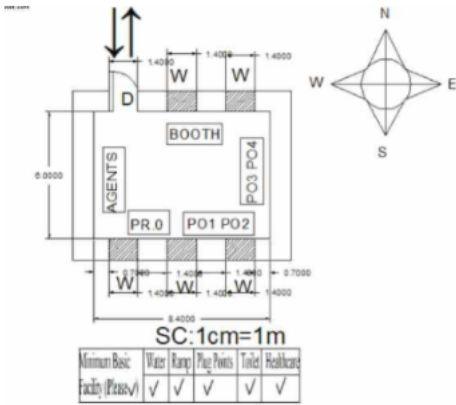

**Google Map View**

**Polling Station Building Front View**

**Polling Station Front View**

**Cad View**

**Key MAP View**

1	SCF1599216	பெயர் : இராமாயி - கணவர் பெயர்: பெரியசாமி - வீட்டு எண் : 1 வயது : 77 பாலினம் : பெண்	Photo is available	2	SCF1620897	பெயர் : கோடல்வரன் - தந்தையின் பெயர்: துரைசாமிகவுண்டர் - வீட்டு எண் : 1/2 வயது : 58 பாலினம் : ஆண்	Photo is available	3	SCF1620905	பெயர் : சமதி - கணவர் பெயர்: கோடல்வரன் - வீட்டு எண் : 1/2 வயது : 57 பாலினம் : பெண்	Photo is available
# 4	SCF0643569	பெயர் : பூநிதி கோ தந்தையின் பெயர்: கோடல்வரன் - வீட்டு எண் : 1/2 வயது : 30 பாலினம் : பெண்	Photo is available	5	SCF1906643	பெயர் : கௌஷிக் கோ தந்தையின் பெயர்: கோடல்வரன் து வீட்டு எண் : 1/2 வயது : 24 பாலினம் : ஆண்	Photo is available	6	SCF1599232	பெயர் : பொங்கியம்மாள் - கணவர் பெயர்: சிவசண்முகம் - வீட்டு எண் : 2 வயது : 73 பாலினம் : பெண்	Photo is available
7	SCF1599240	பெயர் : பாலசுப்பிரமணியம் - தந்தையின் பெயர்: சிவசண்முகம் - வீட்டு எண் : 2 வயது : 54 பாலினம் : ஆண்	Photo is available	8	LTR2775419	பெயர் : ரேணுகாதேவி - கணவர் பெயர்: பாலசுப்பிரமணியம் - வீட்டு எண் : 2 வயது : 45 பாலினம் : பெண்	Photo is available	9	SCF1941350	பெயர் : பூநிதி பா தந்தையின் பெயர்: பாலசுப்பிரமணியம் வீட்டு எண் : 2 வயது : 23 பாலினம் : பெண்	Photo is available
10	SCF2204469	பெயர் : பரணி பா தந்தையின் பெயர்: பாலசுப்பிரமணியம் வீட்டு எண் : 2 வயது : 19 பாலினம் : பெண்	Photo is available	11	SCF1599257	பெயர் : துரைசாமி - தந்தையின் பெயர்: கொமரப்பகவுண்டர் - வீட்டு எண் : 3 வயது : 78 பாலினம் : ஆண்	Photo is available	12	SCF0520965	பெயர் : தங்கமணி - கணவர் பெயர்: துரைசாமி - வீட்டு எண் : 3 வயது : 72 பாலினம் : பெண்	Photo is available
13	LTR1954122	பெயர் : விவேகானந்தன் - தந்தையின் பெயர்: துரைசாமி - வீட்டு எண் : 3 வயது : 46 பாலினம் : ஆண்	Photo is available	14	SCF1985829	பெயர் : ரவிகிருஷ்ணன் தந்தையின் பெயர்: ரங்கசாமி வீட்டு எண் : 4/1 வயது : 58 பாலினம் : ஆண்	Photo is available	15	SCF1599273	பெயர் : பரமேஸ்வரி - கணவர் பெயர்: ரவிகிருஷ்ணன் - வீட்டு எண் : 4-1 வயது : 53 பாலினம் : பெண்	Photo is available
16	SCF0520841	பெயர் : யுவன்யா - தந்தையின் பெயர்: ரவிகிருஷ்ணன் - வீட்டு எண் : 4-1 வயது : 31 பாலினம் : பெண்	Photo is available	17	SCF1998582	பெயர் : செளம்யா கணவர் பெயர்: ஹரிஹரன் வீட்டு எண் : 4/1 வயது : 29 பாலினம் : பெண்	Photo is available	18	SCF0686493	பெயர் : ஹரிஹரன் - தந்தையின் பெயர்: ரவிகிருஷ்ணன் - வீட்டு எண் : 4/1 வயது : 29 பாலினம் : ஆண்	Photo is available
19	SCF1599307	பெயர் : பொங்கியம்மாள் - கணவர் பெயர்: சிற்றம்பலம் - வீட்டு எண் : 5 வயது : 66 பாலினம் : பெண்	Photo is available	20	SCF0600460	பெயர் : ஷோபனா - கணவர் பெயர்: அருண் - வீட்டு எண் : 5 வயது : 36 பாலினம் : பெண்	Photo is available	21	SCF0108258	பெயர் : பொங்கியம்மாள் - கணவர் பெயர்: பெருமாள் - வீட்டு எண் : 6 வயது : 62 பாலினம் : பெண்	Photo is available
22	SCF1599315	பெயர் : கனகராஜன் - தந்தையின் பெயர்: சுப்பிரமணியம் - வீட்டு எண் : 7 வயது : 63 பாலினம் : ஆண்	Photo is available	23	SCF1599323	பெயர் : செல்வராணி - கணவர் பெயர்: கனகராஜன் - வீட்டு எண் : 7 வயது : 55 பாலினம் : பெண்	Photo is available	24	SCF0326843	பெயர் : சதீஸ் குமார் - தந்தையின் பெயர்: கனகராஜன் - வீட்டு எண் : 7 வயது : 33 பாலினம் : ஆண்	Photo is available
25	SCF2108439	பெயர் : சரண்யா கணவர் பெயர்: சதீஷ்குமார் வீட்டு எண் : 7 வயது : 32 பாலினம் : பெண்	Photo is available	26	SCF1599331	பெயர் : சேதுபதி - தந்தையின் பெயர்: சுப்பிரமணியம் - வீட்டு எண் : 8 வயது : 70 பாலினம் : ஆண்	Photo is available	27	SCF1599349	பெயர் : தேவி - கணவர் பெயர்: சேதுபதி - வீட்டு எண் : 8 வயது : 56 பாலினம் : பெண்	Photo is available
28	SCF0108266	பெயர் : ரஞ்சித் குமார் - தந்தையின் பெயர்: சேதுபதி - வீட்டு எண் : 8 வயது : 35 பாலினம் : ஆண்	Photo is available	29	SCF0286682	பெயர் : திவ்யா - தந்தையின் பெயர்: சேதுபதி - வீட்டு எண் : 8 வயது : 33 பாலினம் : பெண்	Photo is available	30	LTR3701117	பெயர் : பழனிசாமி - தந்தையின் பெயர்: சுப்பிரமணியம் - வீட்டு எண் : 8-1 வயது : 57 பாலினம் : ஆண்	Photo is available