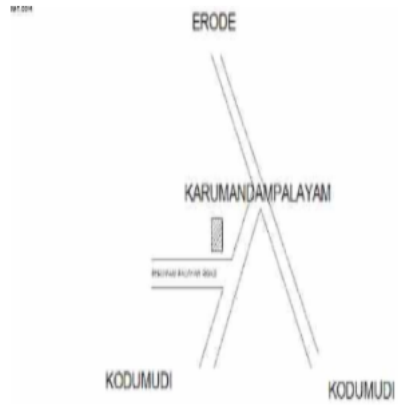

**Google Map View**

**Polling Station Building Front View**

**Polling Station Front View**

**Cad View**

**Key MAP View**

1	SCF1599216	பெயர் : இராமாயி - கணவர் பெயர்: பெரியசாமி - வீட்டு எண் : 1 வயது : 77 பாலினம் : பெண்	Photo is available	2	SCF1620897	பெயர் : கோடல்வரன் - தந்தையின் பெயர்: துரைசாமிகவுண்டர் - வீட்டு எண் : 1/2 வயது : 58 பாலினம் : ஆண்	Photo is available	3	SCF1620905	பெயர் : சமதி - கணவர் பெயர்: கோடல்வரன் - வீட்டு எண் : 1/2 வயது : 57 பாலினம் : பெண்	Photo is available
# 4	SCF0643569	பெயர் : பூநிதி கோ தந்தையின் பெயர்: கோடல்வரன் - வீட்டு எண் : 1/2 வயது : 30 பாலினம் : பெண்	Photo is available	5	SCF1906643	பெயர் : கௌஷிக் கோ தந்தையின் பெயர்: கோடல்வரன் து வீட்டு எண் : 1/2 வயது : 24 பாலினம் : ஆண்	Photo is available	6	SCF1599232	பெயர் : பொங்கியம்மாள் - கணவர் பெயர்: சிவசண்முகம் - வீட்டு எண் : 2 வயது : 73 பாலினம் : பெண்	Photo is available
7	SCF1599240	பெயர் : பாலசுப்பிரமணியம் - தந்தையின் பெயர்: சிவசண்முகம் - வீட்டு எண் : 2 வயது : 54 பாலினம் : ஆண்	Photo is available	8	LTR2775419	பெயர் : ரேணுகாதேவி - கணவர் பெயர்: பாலசுப்பிரமணியம் - வீட்டு எண் : 2 வயது : 45 பாலினம் : பெண்	Photo is available	9	SCF1941350	பெயர் : பூநிதி பா தந்தையின் பெயர்: பாலசுப்பிரமணியம் வீட்டு எண் : 2 வயது : 23 பாலினம் : பெண்	Photo is available
10	SCF2204469	பெயர் : பரணி பா தந்தையின் பெயர்: பாலசுப்பிரமணியம் வீட்டு எண் : 2 வயது : 19 பாலினம் : பெண்	Photo is available	11	SCF1599257	பெயர் : துரைசாமி - தந்தையின் பெயர்: கொமரப்பகவுண்டர் - வீட்டு எண் : 3 வயது : 78 பாலினம் : ஆண்	Photo is available	12	SCF0520965	பெயர் : தங்கமணி - கணவர் பெயர்: துரைசாமி - வீட்டு எண் : 3 வயது : 72 பாலினம் : பெண்	Photo is available
13	LTR1954122	பெயர் : விவேகானந்தன் - தந்தையின் பெயர்: துரைசாமி - வீட்டு எண் : 3 வயது : 46 பாலினம் : ஆண்	Photo is available	14	SCF1985829	பெயர் : ரவிகிருஷ்ணன் தந்தையின் பெயர்: ரங்கசாமி வீட்டு எண் : 4/1 வயது : 58 பாலினம் : ஆண்	Photo is available	15	SCF1599273	பெயர் : பரமேஸ்வரி - கணவர் பெயர்: ரவிகிருஷ்ணன் - வீட்டு எண் : 4-1 வயது : 53 பாலினம் : பெண்	Photo is available
16	SCF0520841	பெயர் : யுவன்யா - தந்தையின் பெயர்: ரவிகிருஷ்ணன் - வீட்டு எண் : 4-1 வயது : 31 பாலினம் : பெண்	Photo is available	17	SCF1998582	பெயர் : செளம்யா கணவர் பெயர்: ஹரிஹரன் வீட்டு எண் : 4/1 வயது : 29 பாலினம் : பெண்	Photo is available	18	SCF0686493	பெயர் : ஹரிஹரன் - தந்தையின் பெயர்: ரவிகிருஷ்ணன் - வீட்டு எண் : 4/1 வயது : 29 பாலினம் : ஆண்	Photo is available
19	SCF1599307	பெயர் : பொங்கியம்மாள் - கணவர் பெயர்: சிற்றம்பலம் - வீட்டு எண் : 5 வயது : 66 பாலினம் : பெண்	Photo is available	20	SCF0600460	பெயர் : ஷோபனா - கணவர் பெயர்: அருண் - வீட்டு எண் : 5 வயது : 36 பாலினம் : பெண்	Photo is available	21	SCF0108258	பெயர் : பொங்கியம்மாள் - கணவர் பெயர்: பெருமாள் - வீட்டு எண் : 6 வயது : 62 பாலினம் : பெண்	Photo is available
22	SCF1599315	பெயர் : கனகராஜன் - தந்தையின் பெயர்: சுப்பிரமணியம் - வீட்டு எண் : 7 வயது : 63 பாலினம் : ஆண்	Photo is available	23	SCF1599323	பெயர் : செல்வராணி - கணவர் பெயர்: கனகராஜன் - வீட்டு எண் : 7 வயது : 55 பாலினம் : பெண்	Photo is available	24	SCF0326843	பெயர் : சதீஸ் குமார் - தந்தையின் பெயர்: கனகராஜன் - வீட்டு எண் : 7 வயது : 33 பாலினம் : ஆண்	Photo is available
25	SCF2108439	பெயர் : சரண்யா கணவர் பெயர்: சதீஷ்குமார் வீட்டு எண் : 7 வயது : 32 பாலினம் : பெண்	Photo is available	26	SCF1599331	பெயர் : சேதுபதி - தந்தையின் பெயர்: சுப்பிரமணியம் - வீட்டு எண் : 8 வயது : 70 பாலினம் : ஆண்	Photo is available	27	SCF1599349	பெயர் : தேவி - கணவர் பெயர்: சேதுபதி - வீட்டு எண் : 8 வயது : 56 பாலினம் : பெண்	Photo is available
28	SCF0108266	பெயர் : ரஞ்சித் குமார் - தந்தையின் பெயர்: சேதுபதி - வீட்டு எண் : 8 வயது : 35 பாலினம் : ஆண்	Photo is available	29	SCF0286682	பெயர் : திவ்யா - தந்தையின் பெயர்: சேதுபதி - வீட்டு எண் : 8 வயது : 33 பாலினம் : பெண்	Photo is available	30	LTR3701117	பெயர் : பழனிசாமி - தந்தையின் பெயர்: சுப்பிரமணியம் - வீட்டு எண் : 8-1 வயது : 57 பாலினம் : ஆண்	Photo is available